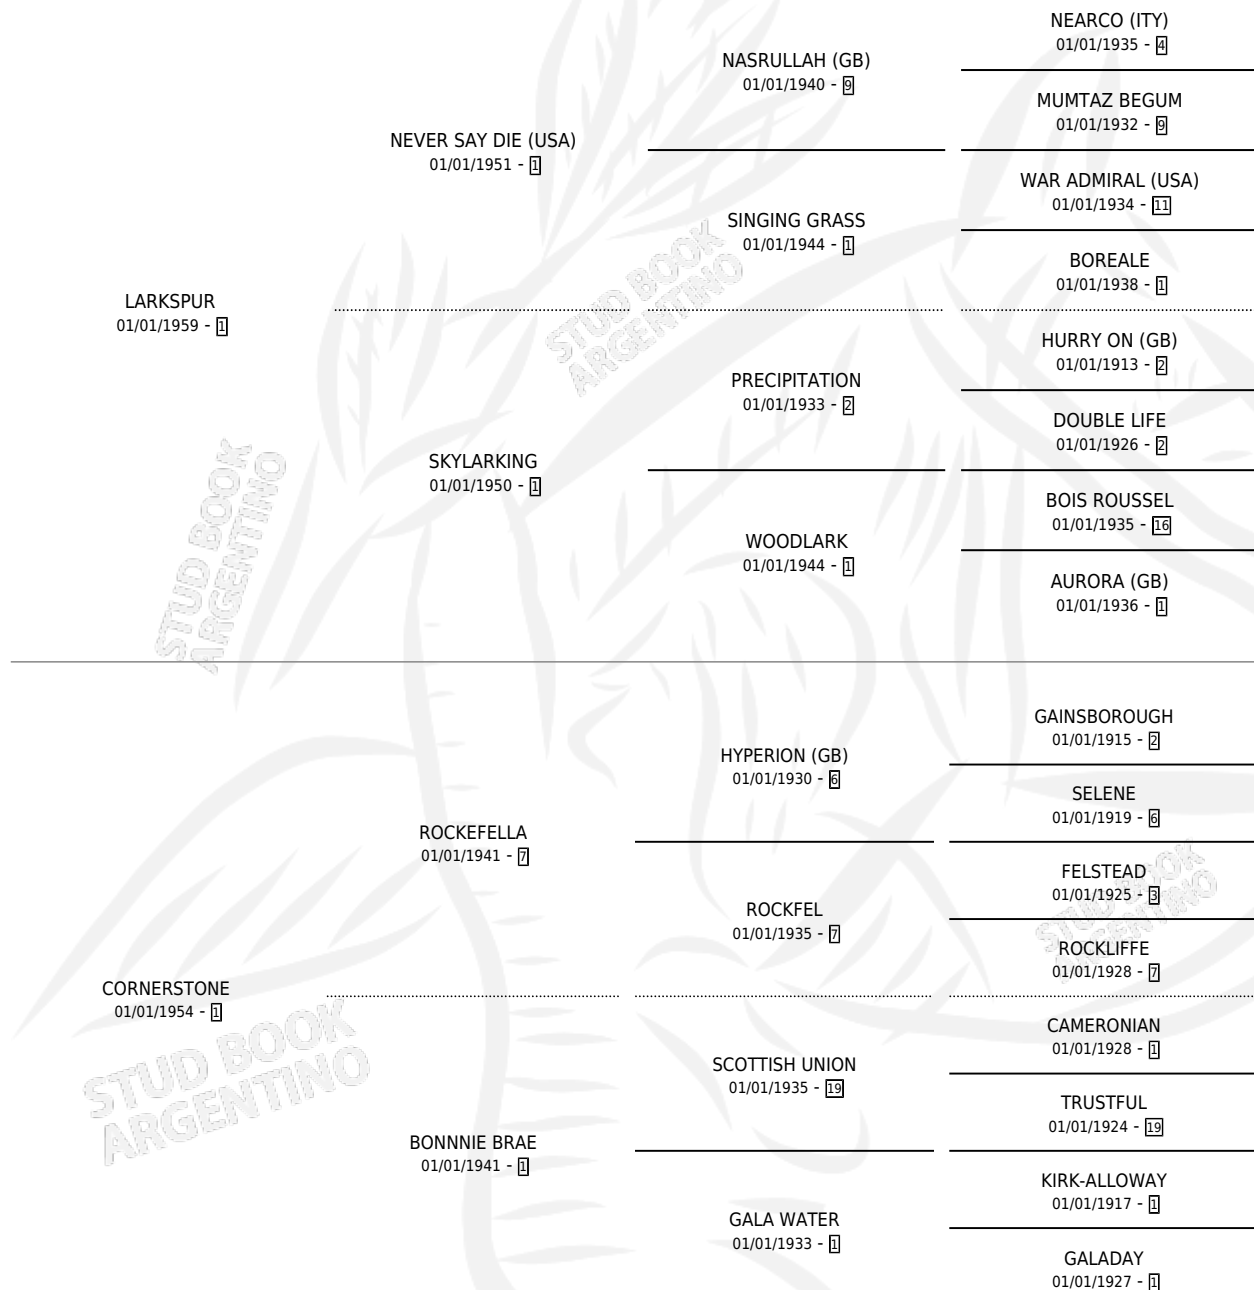

LARKSTONE

por LARKSPUR y CORNERSTONE por ROCKEFELLA

Argentina · Hembra · Alazan · SP · 01/01/1966
Familia 1-n · Volumen 26

ESTADO

TIPIFICACIÓN SANGUÍNEA	X
TIPIFICACIÓN POR ADN	X
PASAPORTE	X
IDENTIFICACIÓN POR MICROCHIP	X
REPRODUCTOR	X

Lugar de nacimiento: Campo particular

Criador: Sin dato

~

HIJOS

	MACHOS	HEMBRAS
3 NACIERON	0	3

SIN ACTUACIONES

PEDIGREE

LARKSTONE