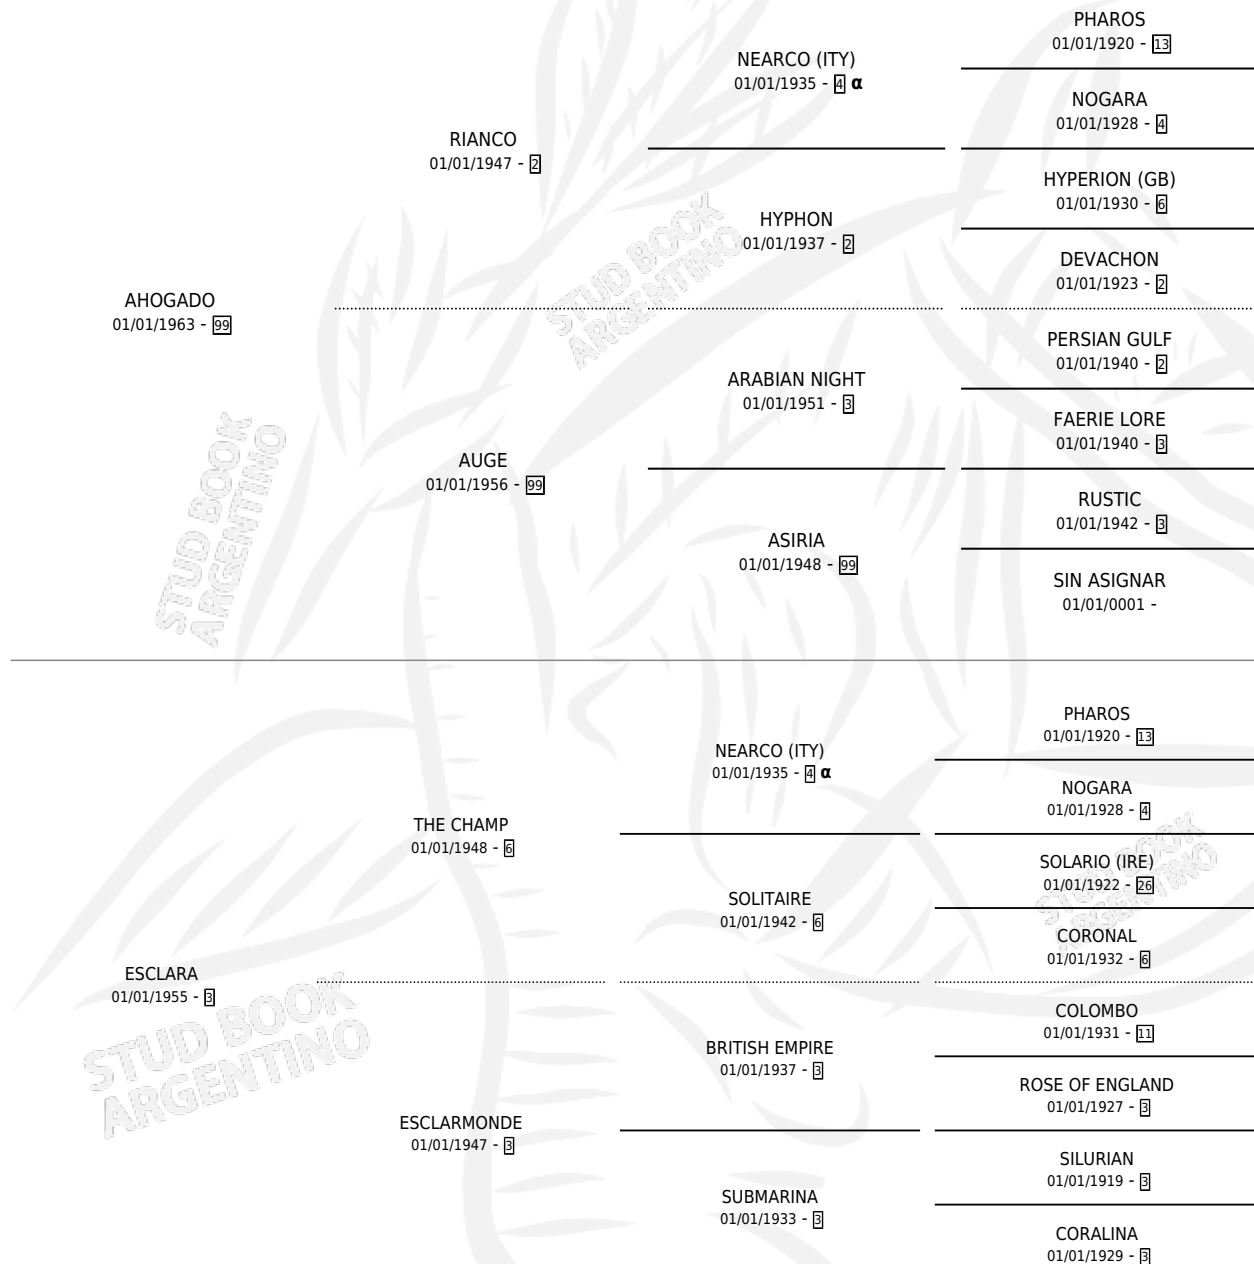

CLARADA

por **AHOGADO** y **ESCLARA** por **THE CHAMP**

Argentina · Hembra · Zaino · SP · 01/01/1973
Familia 3-m · Volumen 28

ESTADO

TIPIFICACIÓN SANGUÍNEA	X
TIPIFICACIÓN POR ADN	X
PASAPORTE	X
IDENTIFICACIÓN POR MICROCHIP	X
REPRODUCTOR	X

Lugar de nacimiento: Campo particular

Criador: Sin dato

~

HIJOS

	MACHOS	HEMBRAS
4 NACIERON	3	1
2 CORRIERON	1	1
2 GANARON	1	1
0 GANADORES CL	0 GANADORES GR	0 GANADORES G1

PEDIGREE

INBREEDING : α

CAMPAÑA

Solo carreras oficiales de Argentina

POR EDAD

EDAD	CC	1°	2°	3°	4°	5°	NP	CLC	CLG	CLCG1	CLGG1	IMPORTE	GANANCIA / CC
4 AÑOS	1	1	0	0	0	0	0	0	0	0	0	\$0	\$0
TOTALES	1	1	0	0	0	0	0	0	0	0	0	\$0	\$0
%		100%	0.0%	0.0%	0.0%	0.0%	0.0%	0.0%	0.0%	0.0%	0.0%		