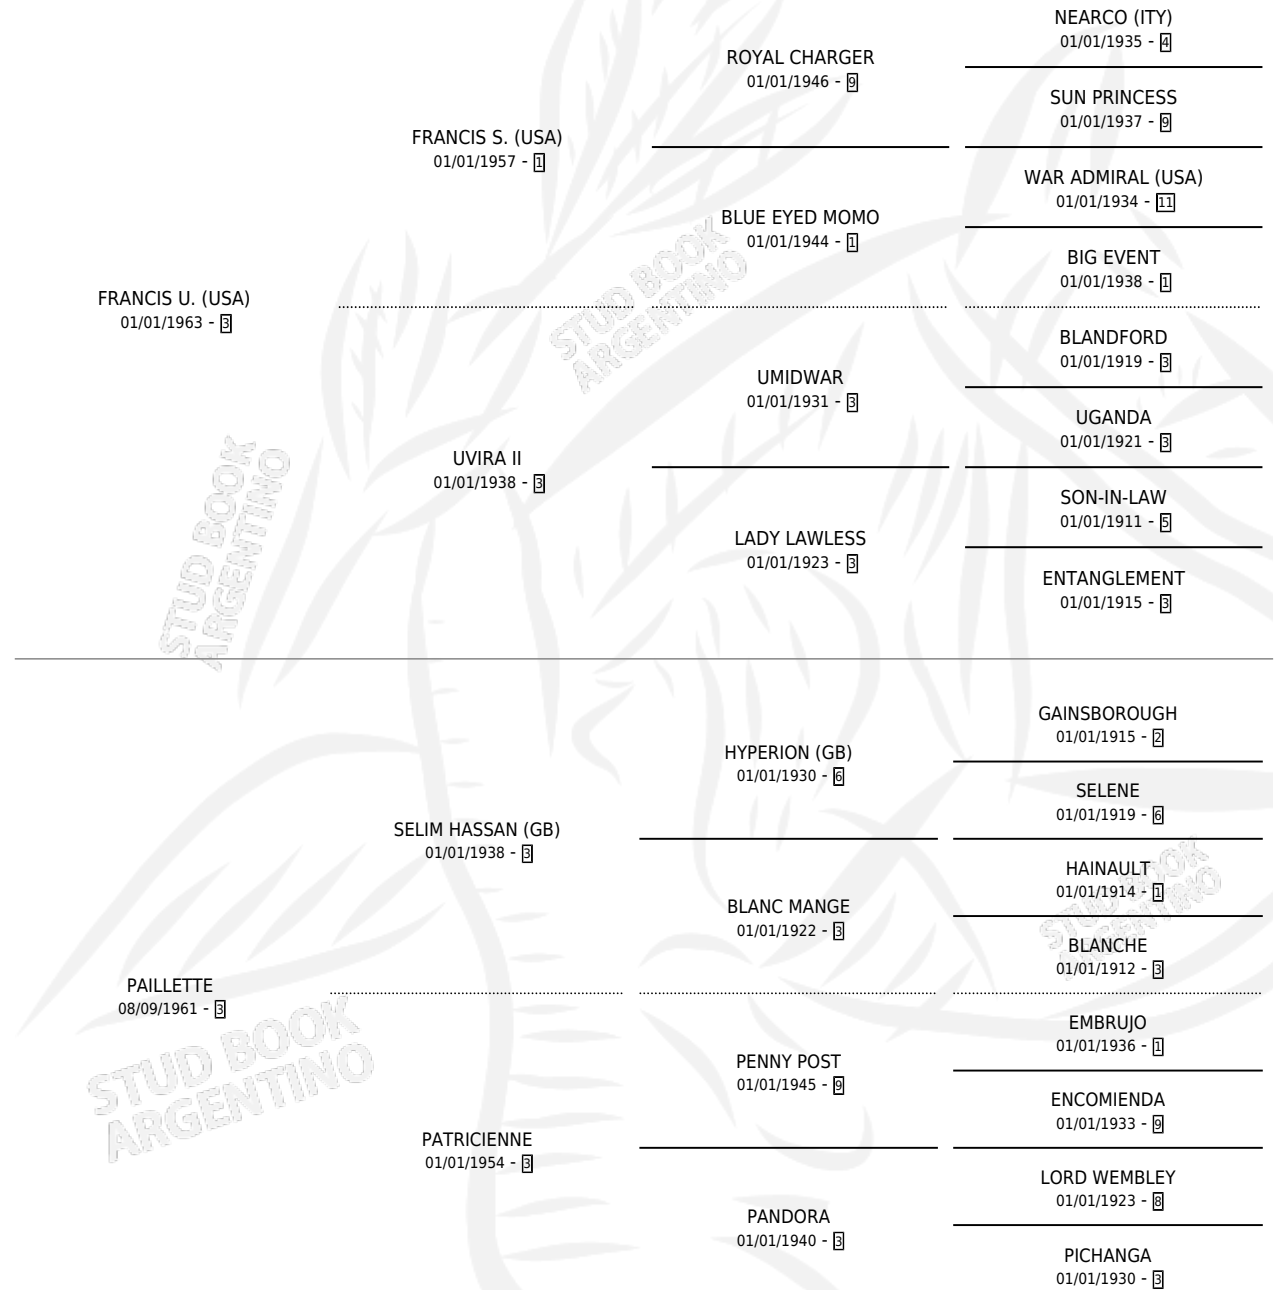

Lugar de nacimiento: Campo particular
Criador: Sin dato

PEDIGREE

CAMPAÑA

Solo carreras oficiales de Argentina

POR EDAD

EDAD	CC	1°	2°	3°	4°	5°	NP	CLC	CLG	CLCG1	CLGG1	IMPORTE	GANANCIA / CC
4 AÑOS	1	1	0	0	0	0	0	0	0	0	0	\$0	\$0
5 AÑOS	1	1	0	0	0	0	0	0	0	0	0	\$0	\$0
TOTALES	2	2	0	0	0	0	0	0	0	0	0	\$0	\$0
%		100%	0.0%	0.0%	0.0%	0.0%	0.0%	0.0%	0.0%	0.0%	0.0%		