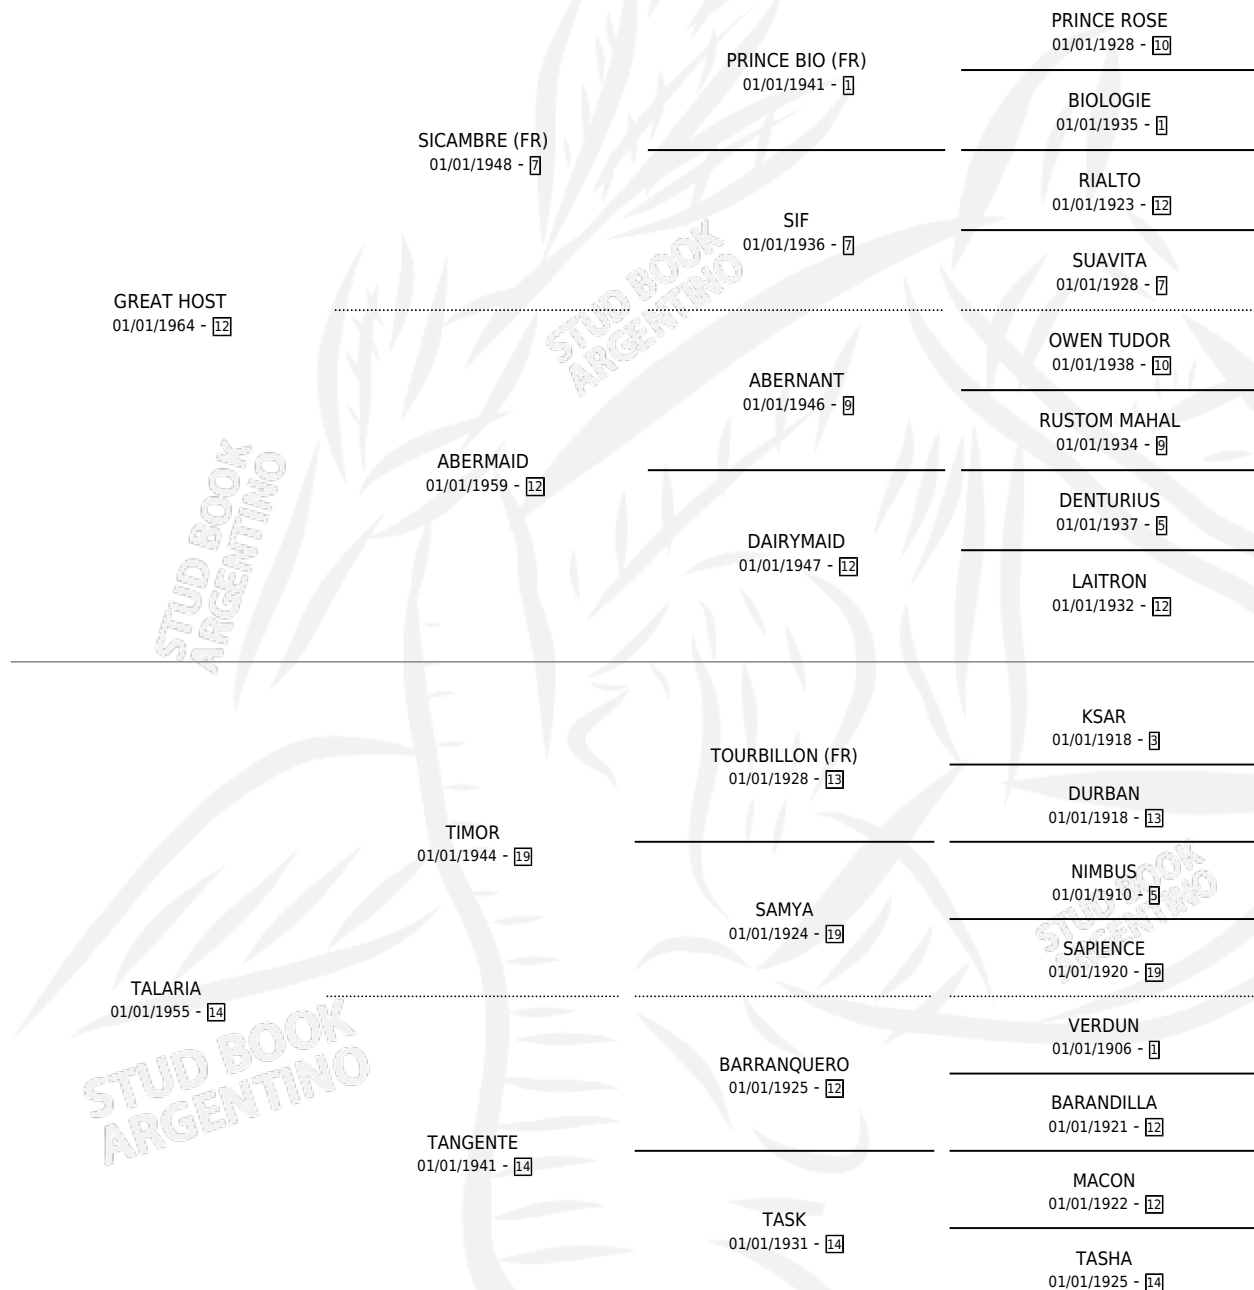

TORDELLA

por **GREAT HOST** y **TALARIA** por **TIMOR**

Argentina · Hembra · Alazan Tostado · SP · 01/01/1970
Familia 14-a · Volumen 27

ESTADO

TIPIFICACIÓN SANGUÍNEA	X
TIPIFICACIÓN POR ADN	X
PASAPORTE	X
IDENTIFICACIÓN POR MICROCHIP	X
REPRODUCTOR	X

Lugar de nacimiento: Campo particular

Criador: Sin dato

~

HIJOS

	MACHOS	HEMBRAS
3 NACIERON	2	1
2 CORRIERON	2	0
2 GANARON	2	0
0 GANADORES CL	0 GANADORES GR	0 GANADORES G1

PEDIGREE

TORDELLA

Datos oficiales del Stud Book Argentino