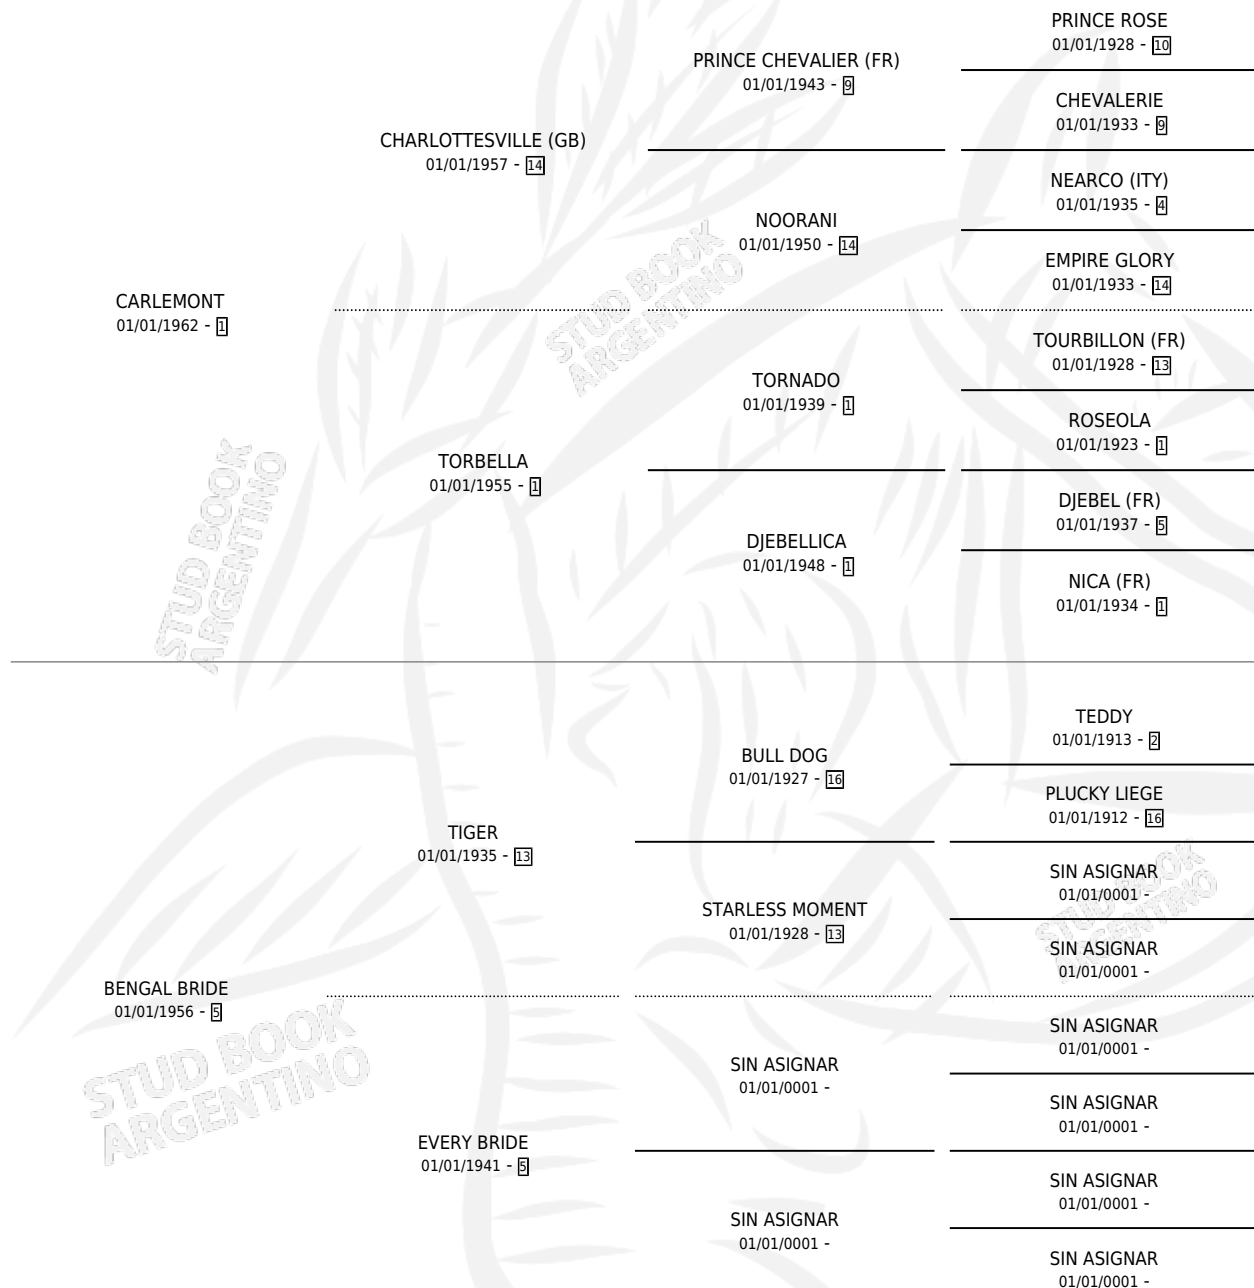

LOVELY LOVELY

por **CARLEMONT** y **BENGAL BRIDE** por **TIGER**

Argentina · Hembra · Zaino · SP · 01/01/1970
Familia 5-i · Volumen 27

ESTADO

TIPIFICACIÓN SANGUÍNEA	X
TIPIFICACIÓN POR ADN	X
PASAPORTE	X
IDENTIFICACIÓN POR MICROCHIP	X
REPRODUCTOR	X

Lugar de nacimiento: Campo particular

Criador: Sin dato

~

HIJOS

	MACHOS	HEMBRAS
1 NACIERON	0	1
SIN ACTUACIONES		

PEDIGREE