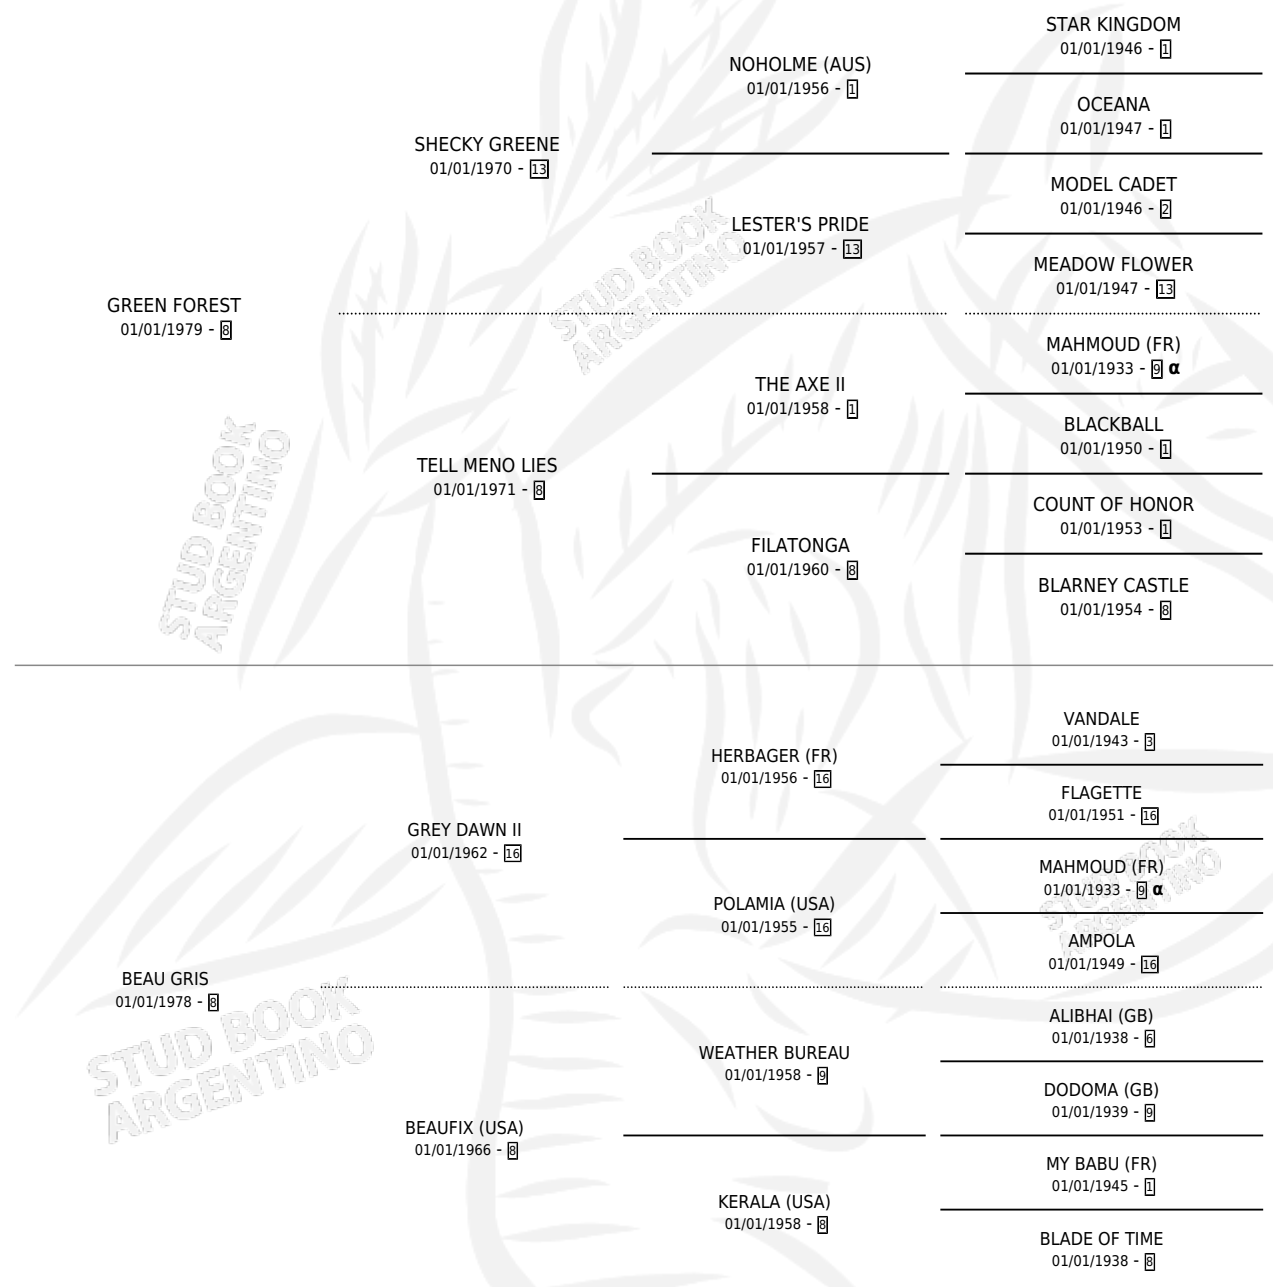

Lugar de nacimiento: Campo particular

Criador: Sin dato

~

HIJOS

	MACHOS	HEMBRAS
1 NACIERON	0	1
SIN ACTUACIONES		

INBREEDING : α

AUBEGRIS

Datos oficiales del Stud Book Argentino