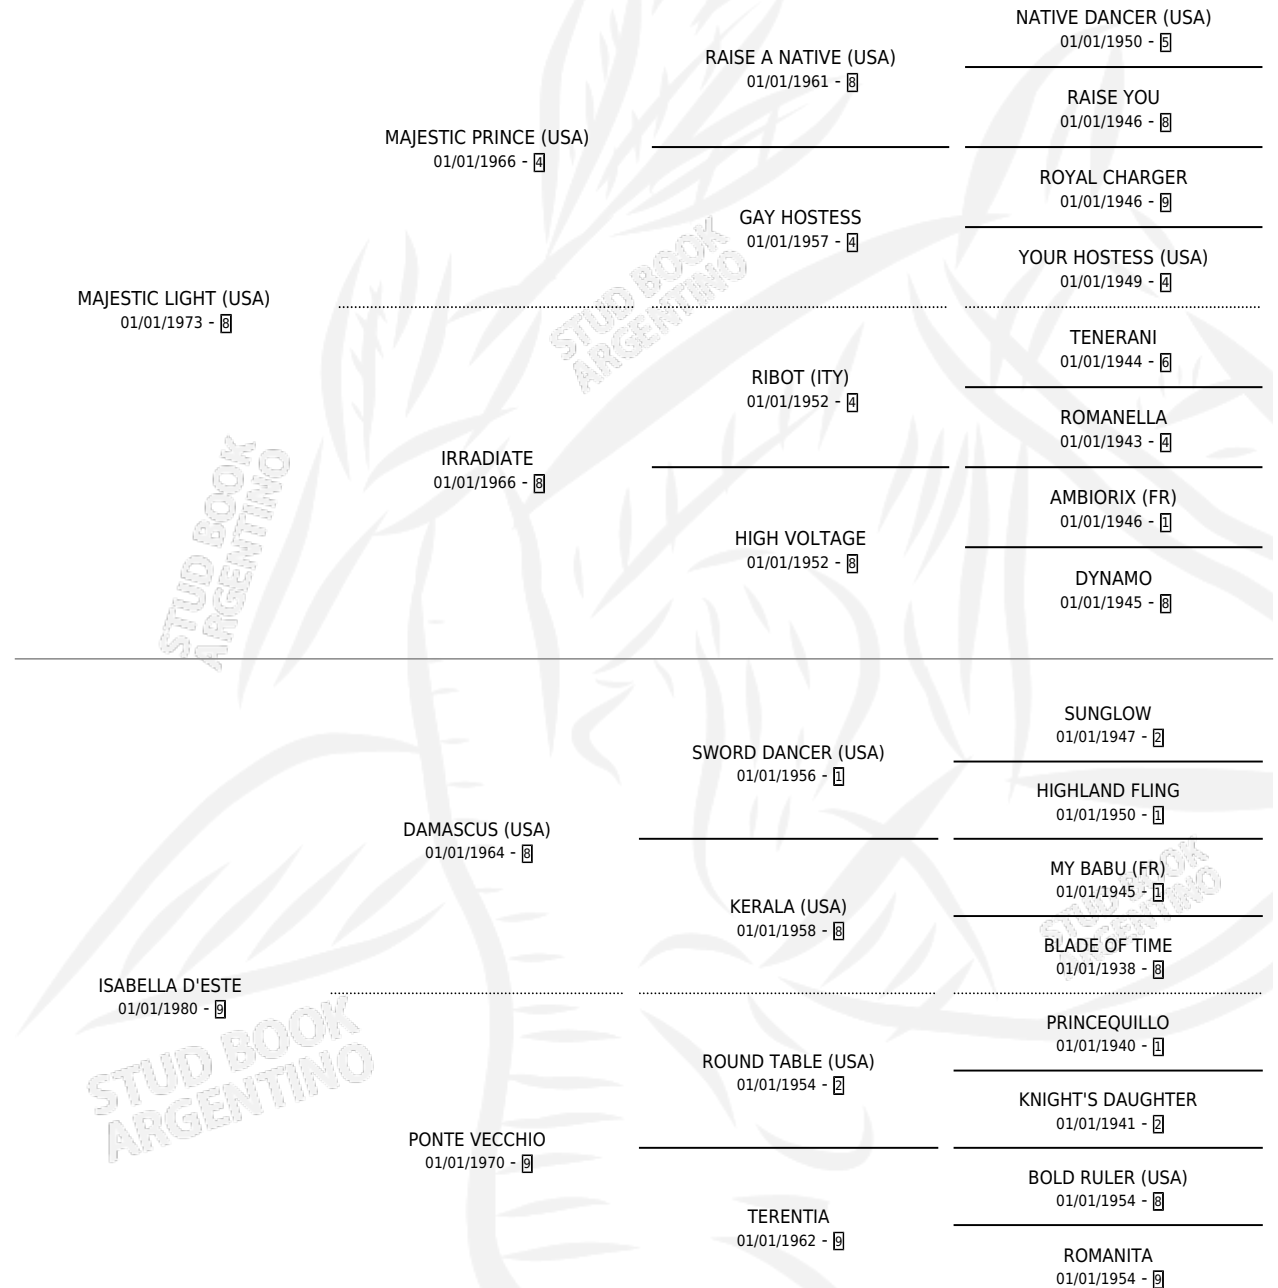

SLY ISABELLA

por **MAJESTIC LIGHT (USA)** y **ISABELLA D'ESTE** por **DAMASCUS (USA)**

Argentina · Hembra · Zaino · SP · 01/01/1993
Familia 9 · Volumen 35

ESTADO

TIPIFICACIÓN SANGUÍNEA	X
TIPIFICACIÓN POR ADN	X
PASAPORTE	X
IDENTIFICACIÓN POR MICROCHIP	X
REPRODUCTOR	X

Lugar de nacimiento: Campo particular
Criador: Sin dato

~

HIJOS

	MACHOS	HEMBRAS
1 NACIERON	0	1
1 CORRIERON	0	1
1 GANARON	0	1

0	0	0
GANADORES CL	GANADORES GR	GANADORES G1

PEDIGREE