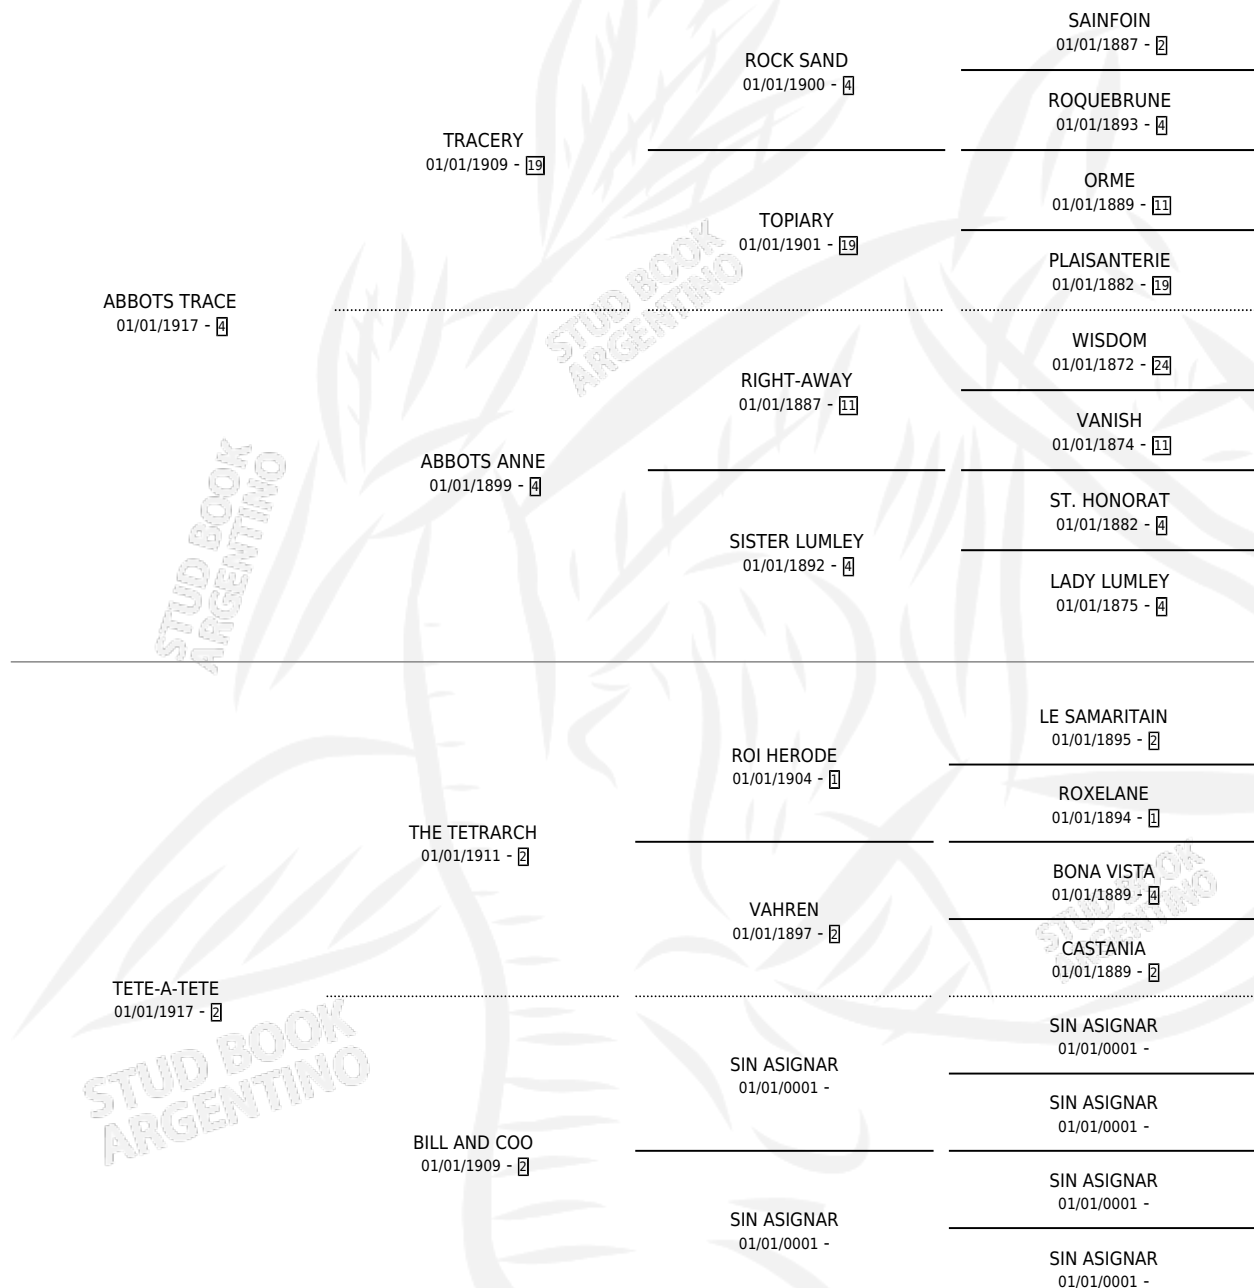

CARELESS NUN

por **ABBOTS TRACE** y **TETE-A-TETE** por **THE TETRARCH**

Argentina · Hembra · Alazan · SP · 01/01/1930
Familia 2-s · Volumen 14

ESTADO

TIPIFICACIÓN SANGUÍNEA	X
TIPIFICACIÓN POR ADN	X
PASAPORTE	X
IDENTIFICACIÓN POR MICROCHIP	X
REPRODUCTOR	X

Lugar de nacimiento: Campo particular

Criador: Sin dato

~

HIJOS

	MACHOS	HEMBRAS
2 NACIERON	0	2
SIN ACTUACIONES		

PEDIGREE

CARELESS NUN

Datos oficiales del Stud Book Argentino