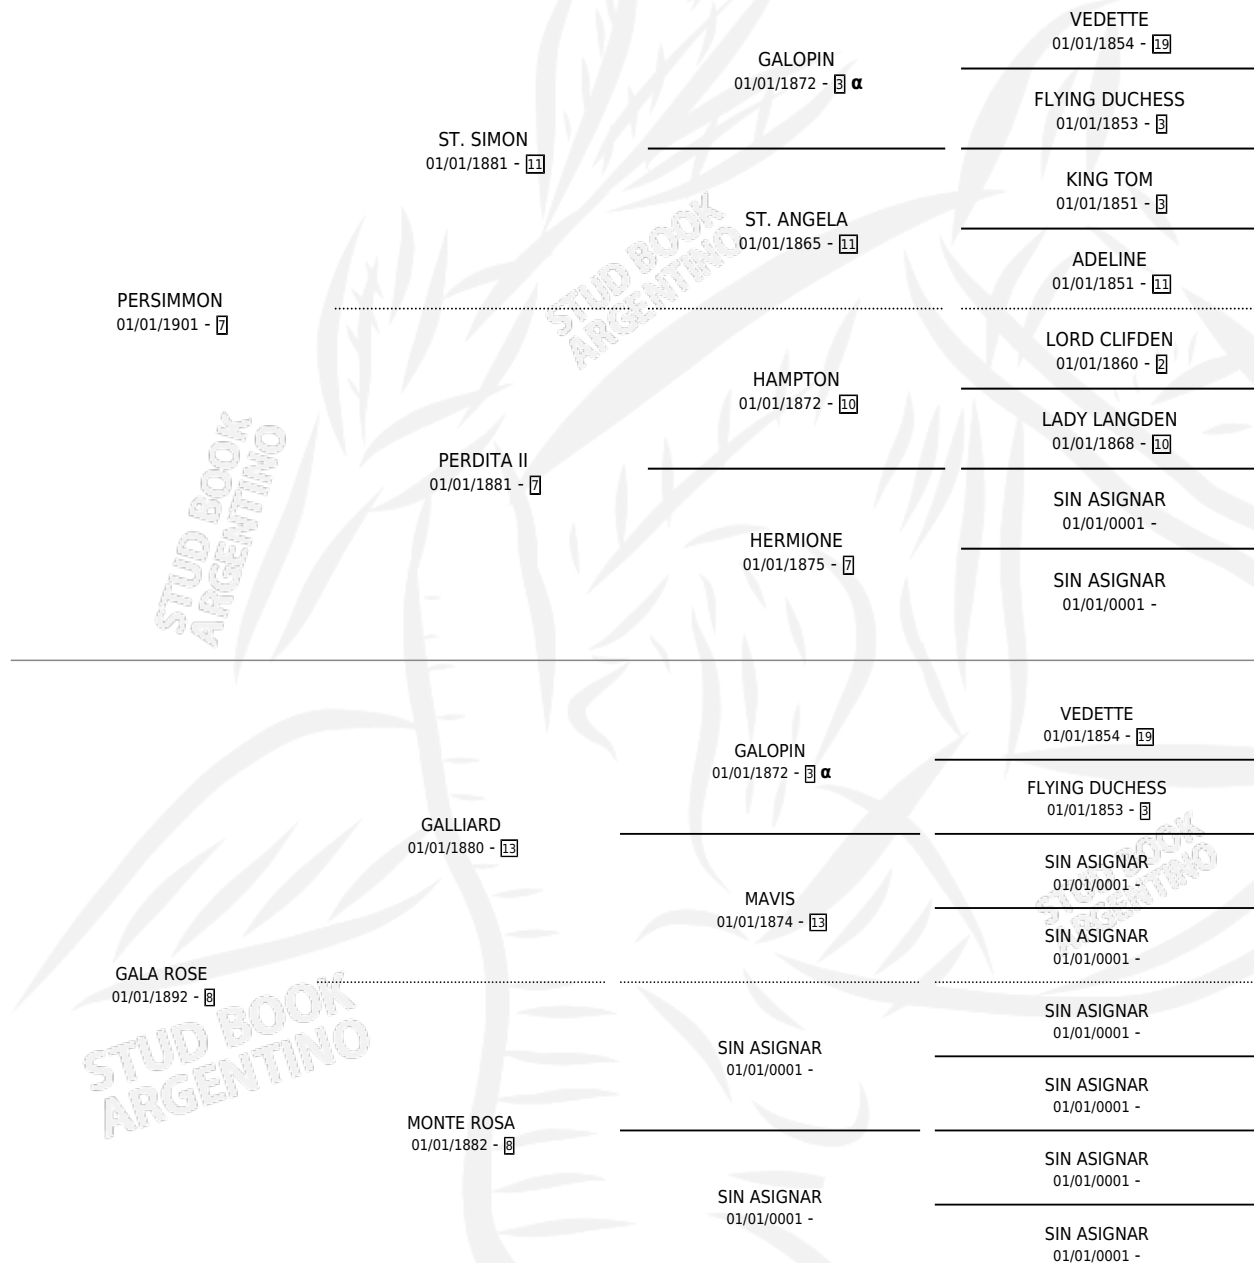

PAGODA

por **PERSIMMON** y **GALA ROSE** por **GALLIARD**

Argentina · Hembra · Alazan · SP · 01/01/1901
Familia 8 · Volumen 4

ESTADO

TIPIFICACIÓN SANGUÍNEA	X
TIPIFICACIÓN POR ADN	X
PASAPORTE	X
IDENTIFICACIÓN POR MICROCHIP	X
REPRODUCTOR	X

Lugar de nacimiento: Campo particular

Criador: Sin dato

~

HIJOS

	MACHOS	HEMBRAS
1 NACIERON	1	0
SIN ACTUACIONES		

PEDIGREE

INBREEDING : α