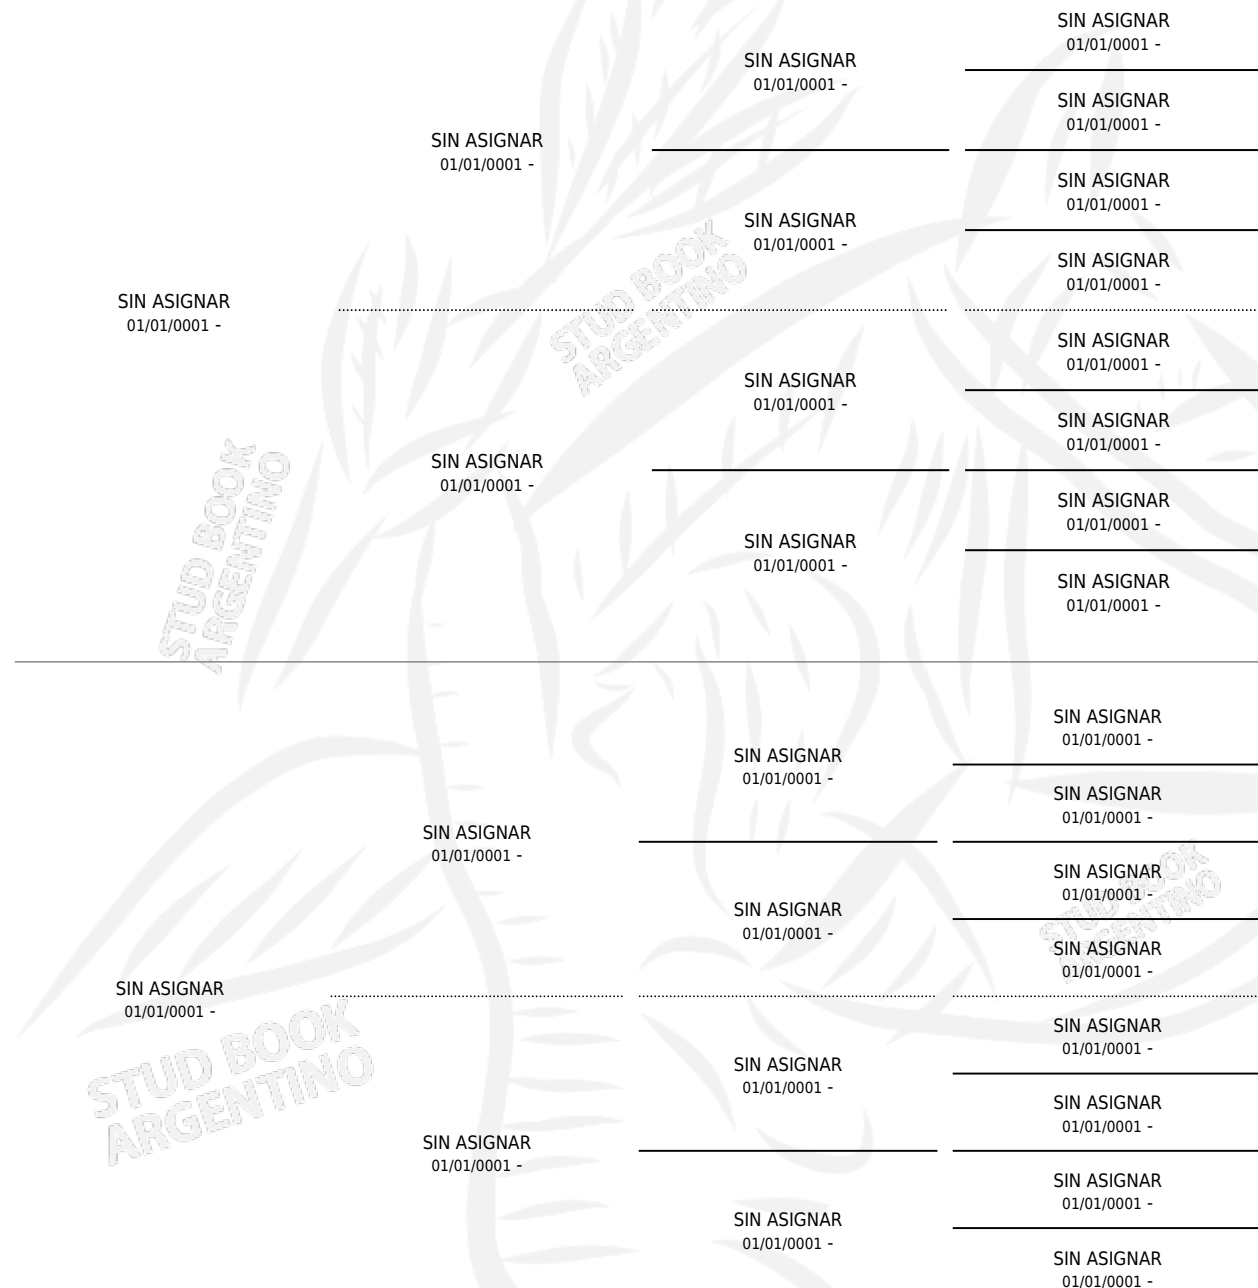

EDWARD THE CONFESSOR

por SIN ASIGNAR y SIN ASIGNAR por SIN ASIGNAR

Argentina · Macho · Alazan · SP · 01/01/1878
Familia 13 · Volumen web

PEDIGREE

ESTADO

TIPIFICACIÓN SANGUÍNEA	X
TIPIFICACIÓN POR ADN	X
PASAPORTE	X
IDENTIFICACIÓN POR MICROCHIP	X
REPRODUCTOR	X

Lugar de nacimiento: Campo particular

Criador: Sin dato

~

HIJOS

	MACHOS	HEMBRAS
1 NACIERON	1	0

SIN ACTUACIONES

EDWARD THE CONFESSOR

Datos oficiales del Stud Book Argentino