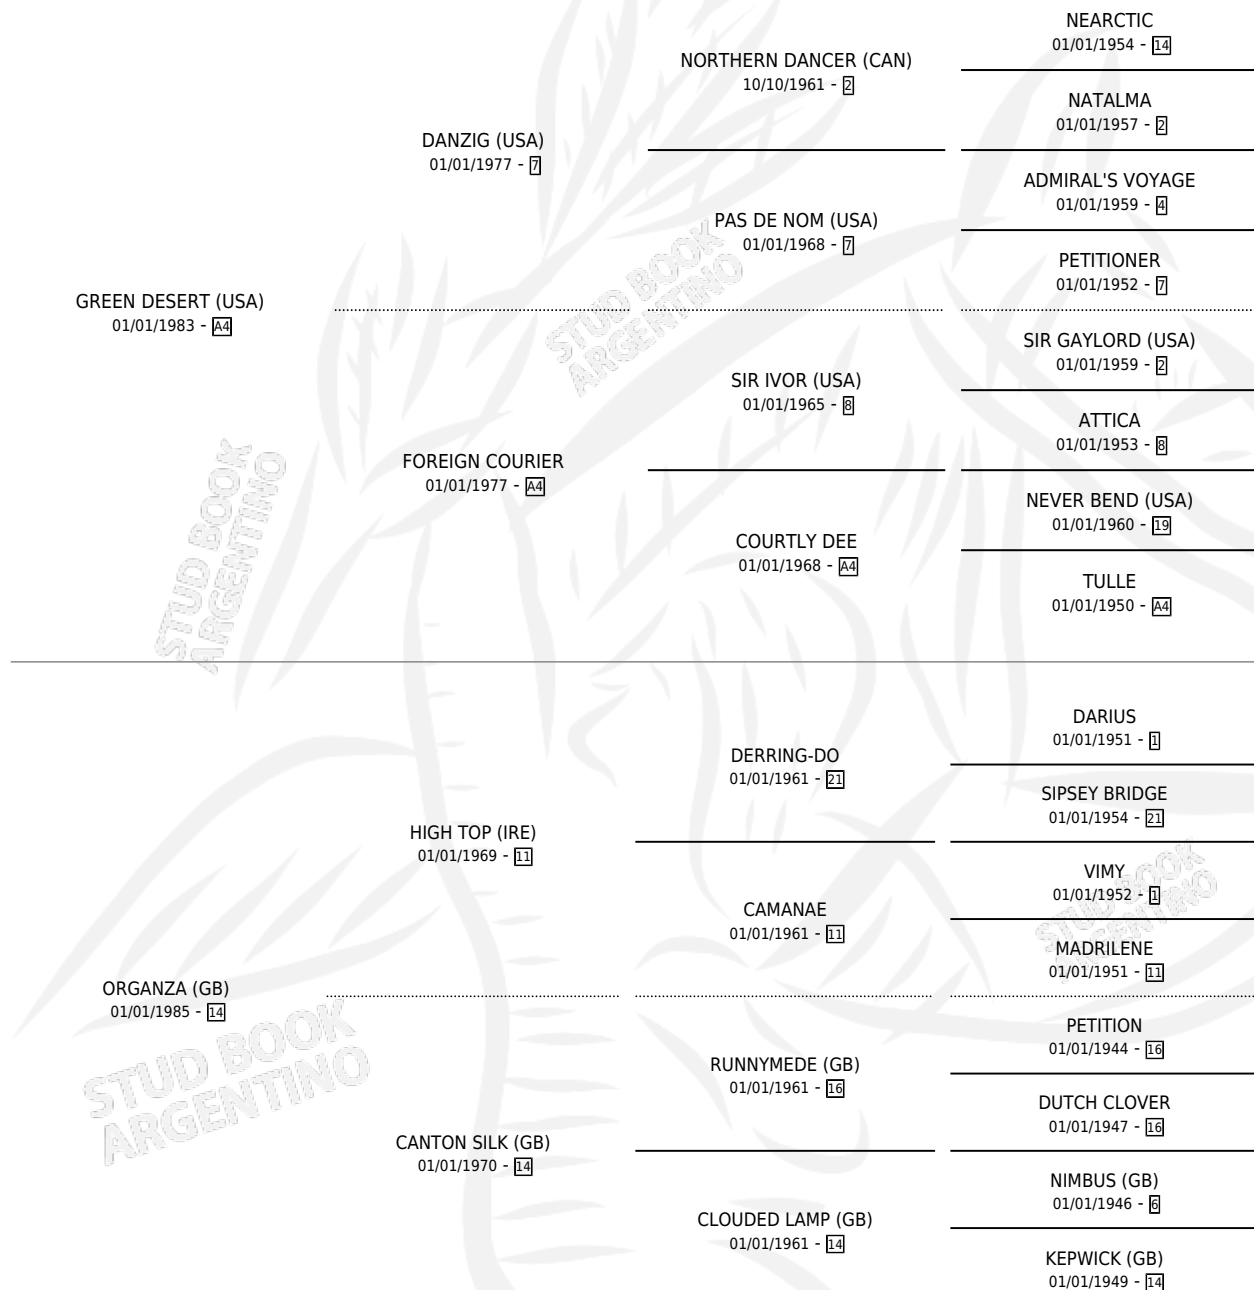

DESERT STYLE (IRE)

por GREEN DESERT (USA) y ORGANZA (GB) por HIGH TOP (IRE)

Irlanda · Macho · Zaino · SP · 01/01/1992
Familia 14 · Volumen web

ESTADO

TIPIFICACIÓN SANGUÍNEA	X
TIPIFICACIÓN POR ADN	✓
PASAPORTE	X
IDENTIFICACIÓN POR MICROCHIP	X
REPRODUCTOR	✓

Lugar de nacimiento: Irlanda
Criador: Extranjero

~

HIJOS

	MACHOS	HEMBRAS
2 NACIERON	1	1
2 CORRIERON	1	1

SIN ACTUACIONES

PEDIGREE

SERVICIOS PADRILLO

TEMPORADA	HARAS	SERVICIO	NAC.	EFFECTIVIDAD
2011	IMPORTADO EN VIENTRE	1	1	100 %
2010	IMPORTADO EN VIENTRE	1	1	100 %