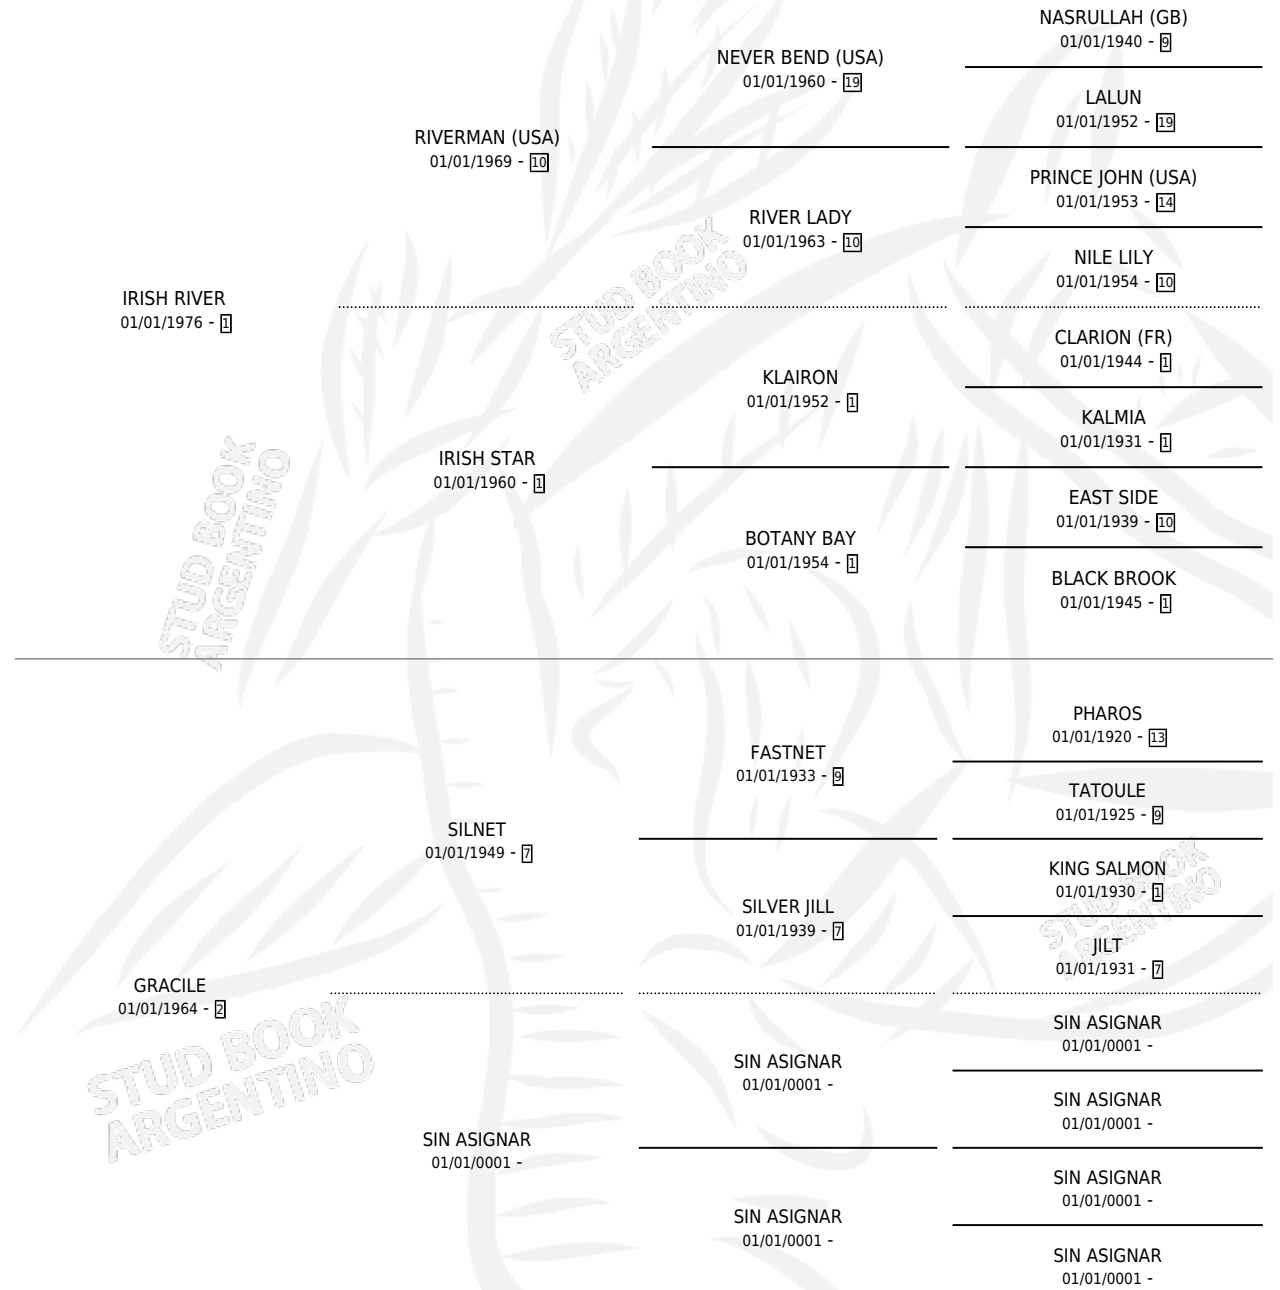

GALWAY

por IRISH RIVER y GRACILE por SILNET

Argentina · Hembra · No Consigna · SP · 01/01/1981
Familia 2-n · Volumen 31

ESTADO

TIPIFICACIÓN SANGUÍNEA	X
TIPIFICACIÓN POR ADN	X
PASAPORTE	X
IDENTIFICACIÓN POR MICROCHIP	X
REPRODUCTOR	X

Lugar de nacimiento: Campo particular

Criador: Sin dato

~

HIJOS

	MACHOS	HEMBRAS
1 NACIERON	0	1
SIN ACTUACIONES		

PEDIGREE

GALWAY

Datos oficiales del Stud Book Argentino