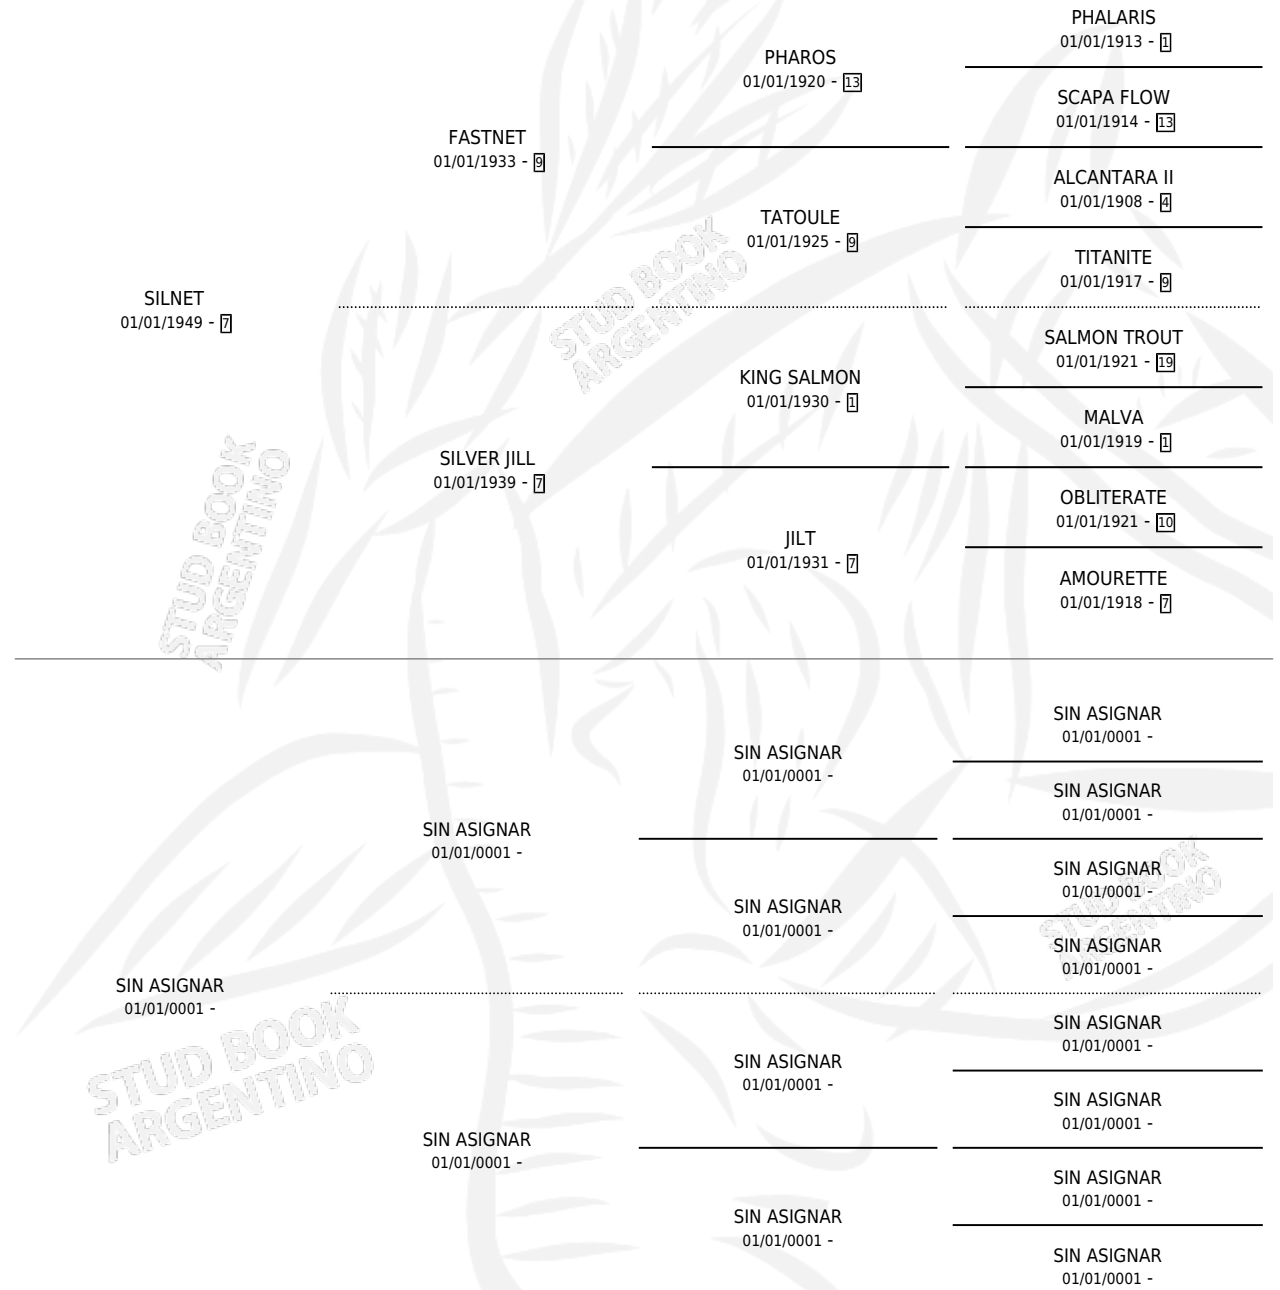

GRACILE

por SILNET y SIN ASIGNAR por SIN ASIGNAR

Argentina · Hembra · No Consigna · SP · 01/01/1964
Familia 2-n · Volumen 25

ESTADO

TIPIFICACIÓN SANGUÍNEA	X
TIPIFICACIÓN POR ADN	X
PASAPORTE	X
IDENTIFICACIÓN POR MICROCHIP	X
REPRODUCTOR	X

Lugar de nacimiento: Campo particular

Criador: Sin dato

~

HIJOS

	MACHOS	HEMBRAS
1 NACIERON	0	1
SIN ACTUACIONES		

PEDIGREE

GRACILE

Datos oficiales del Stud Book Argentino