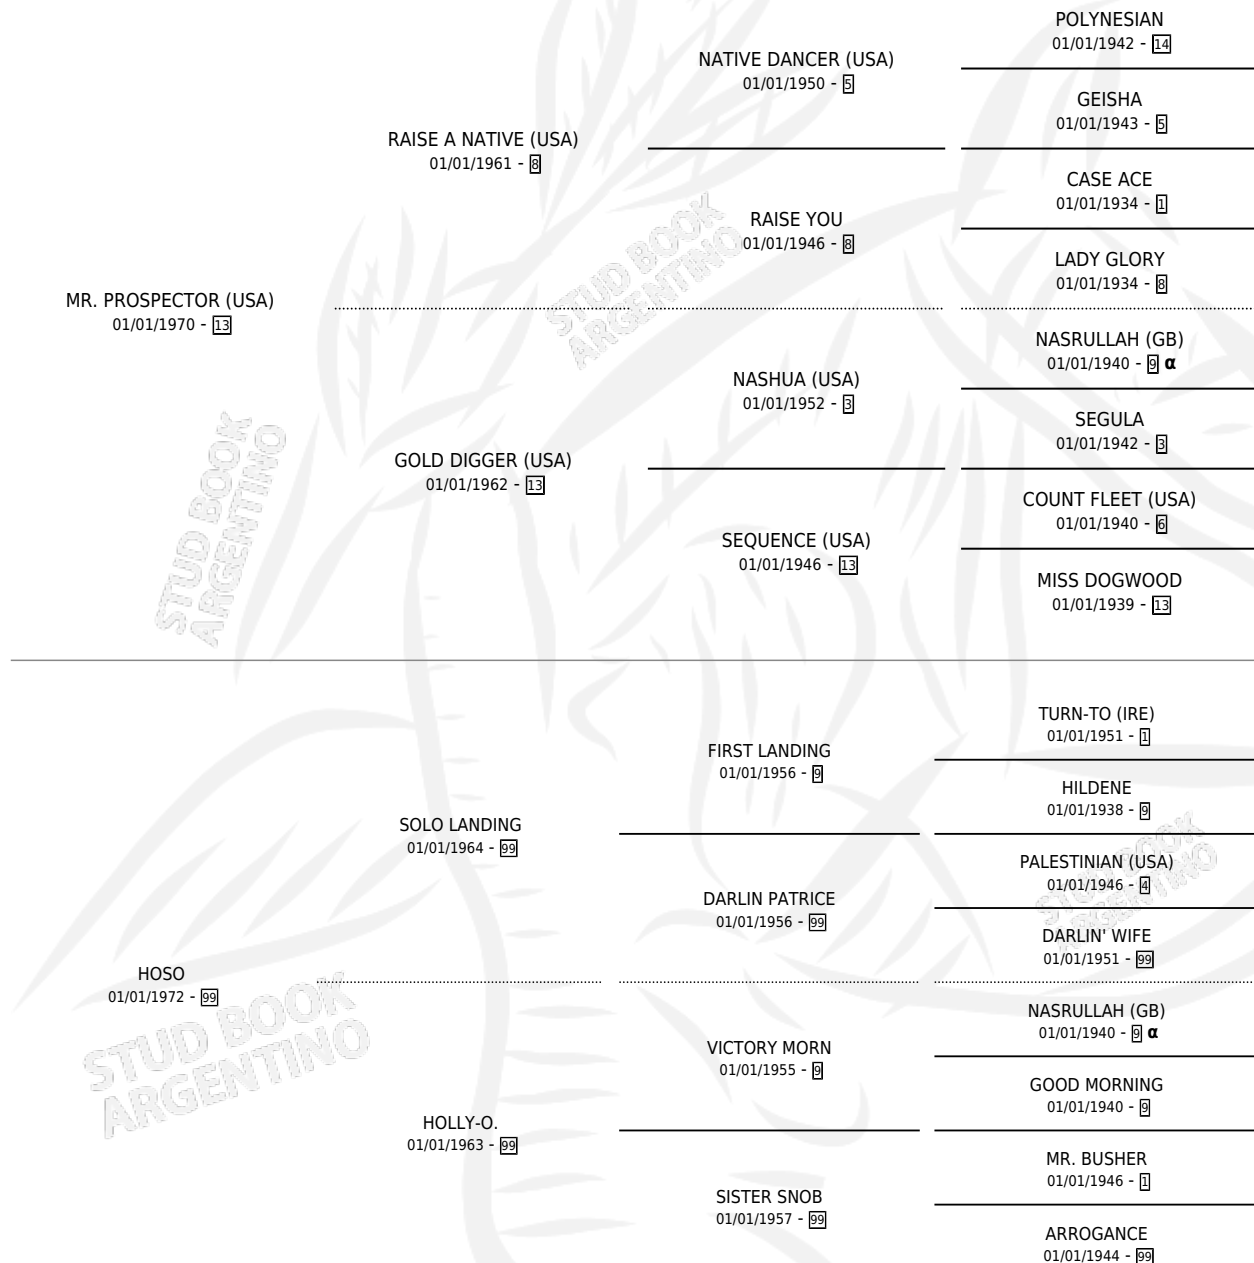

LOVE FROM MOM

por MR. PROSPECTOR (USA) y HOSO por SOLO LANDING

Argentina · Hembra · Zaino · SP · 01/01/1981
Familia 99 · Volumen 31

ESTADO

TIPIFICACIÓN SANGUÍNEA	X
TIPIFICACIÓN POR ADN	X
PASAPORTE	X
IDENTIFICACIÓN POR MICROCHIP	X
REPRODUCTOR	X

Lugar de nacimiento: Campo particular

Criador: Sin dato

~

HIJOS

	MACHOS	HEMBRAS
1 NACIERON	1	0

SIN ACTUACIONES

PEDIGREE

INBREEDING : α