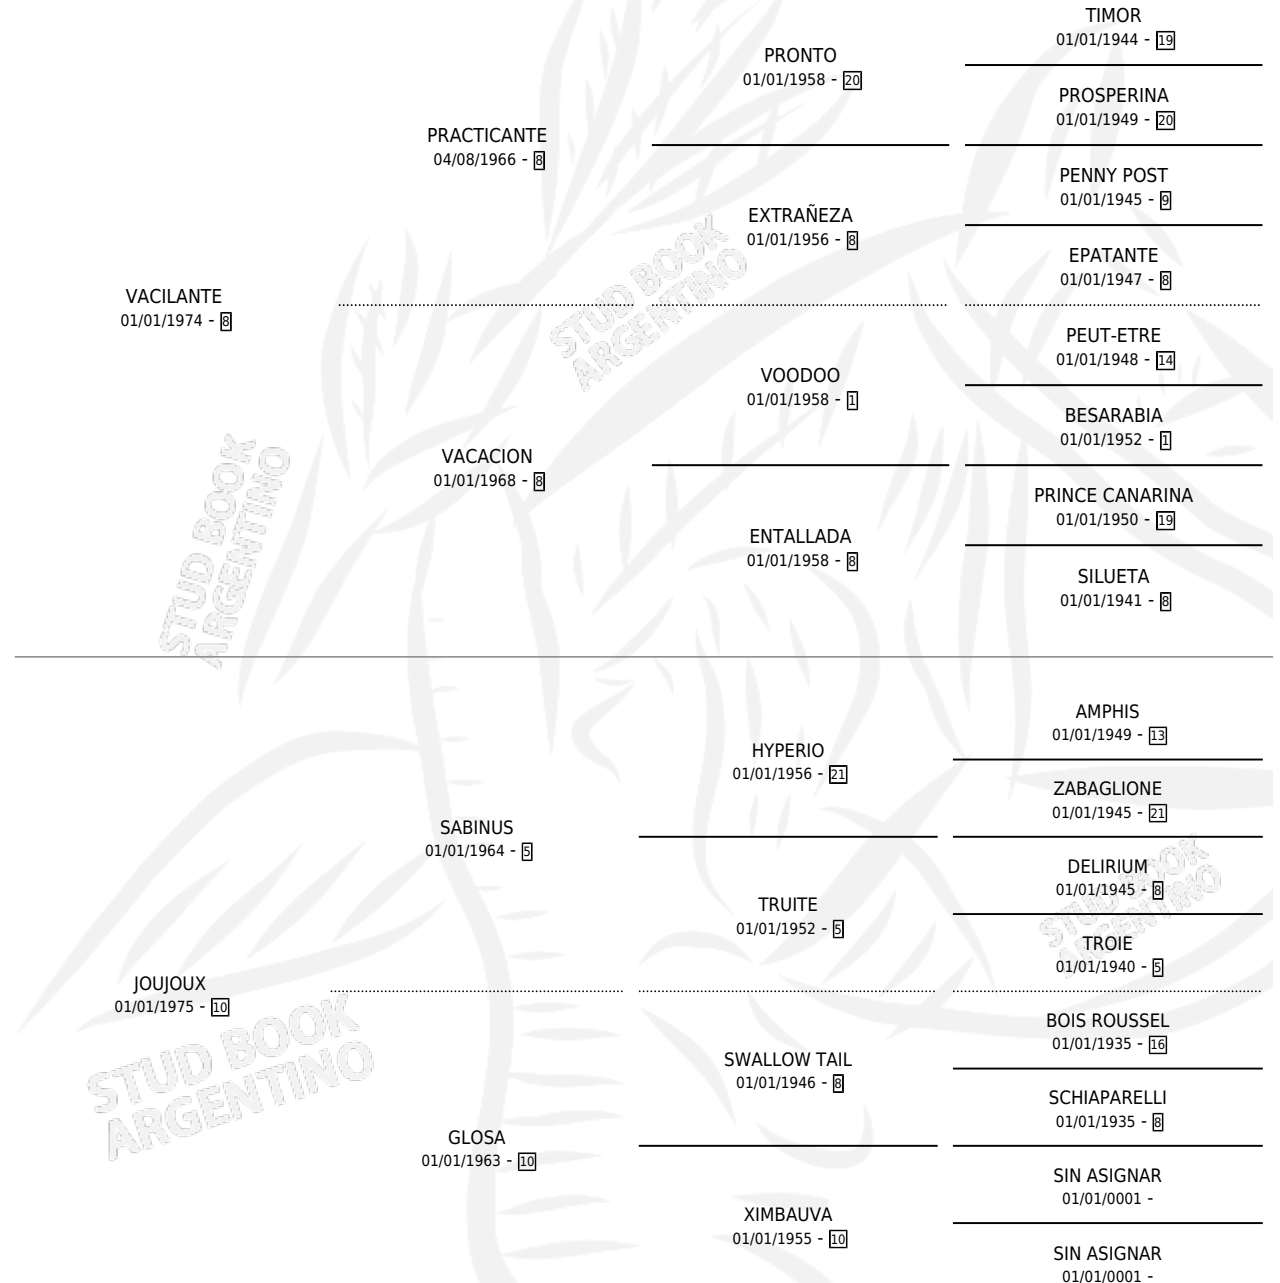

QUICHE LORAINÉ

por VACILANTE y JOUJOUX por SABINUS

Argentina · Hembra · Zaino · SP · 01/01/1982
Familia 10-d · Volumen 31

ESTADO

TIPIFICACIÓN SANGUÍNEA	X
TIPIFICACIÓN POR ADN	X
PASAPORTE	X
IDENTIFICACIÓN POR MICROCHIP	X
REPRODUCTOR	X

Lugar de nacimiento: Campo particular

Criador: Sin dato

~

HIJOS

	MACHOS	HEMBRAS
1 NACIERON	0	1

SIN ACTUACIONES

PEDIGREE

QUICHE LORAINE