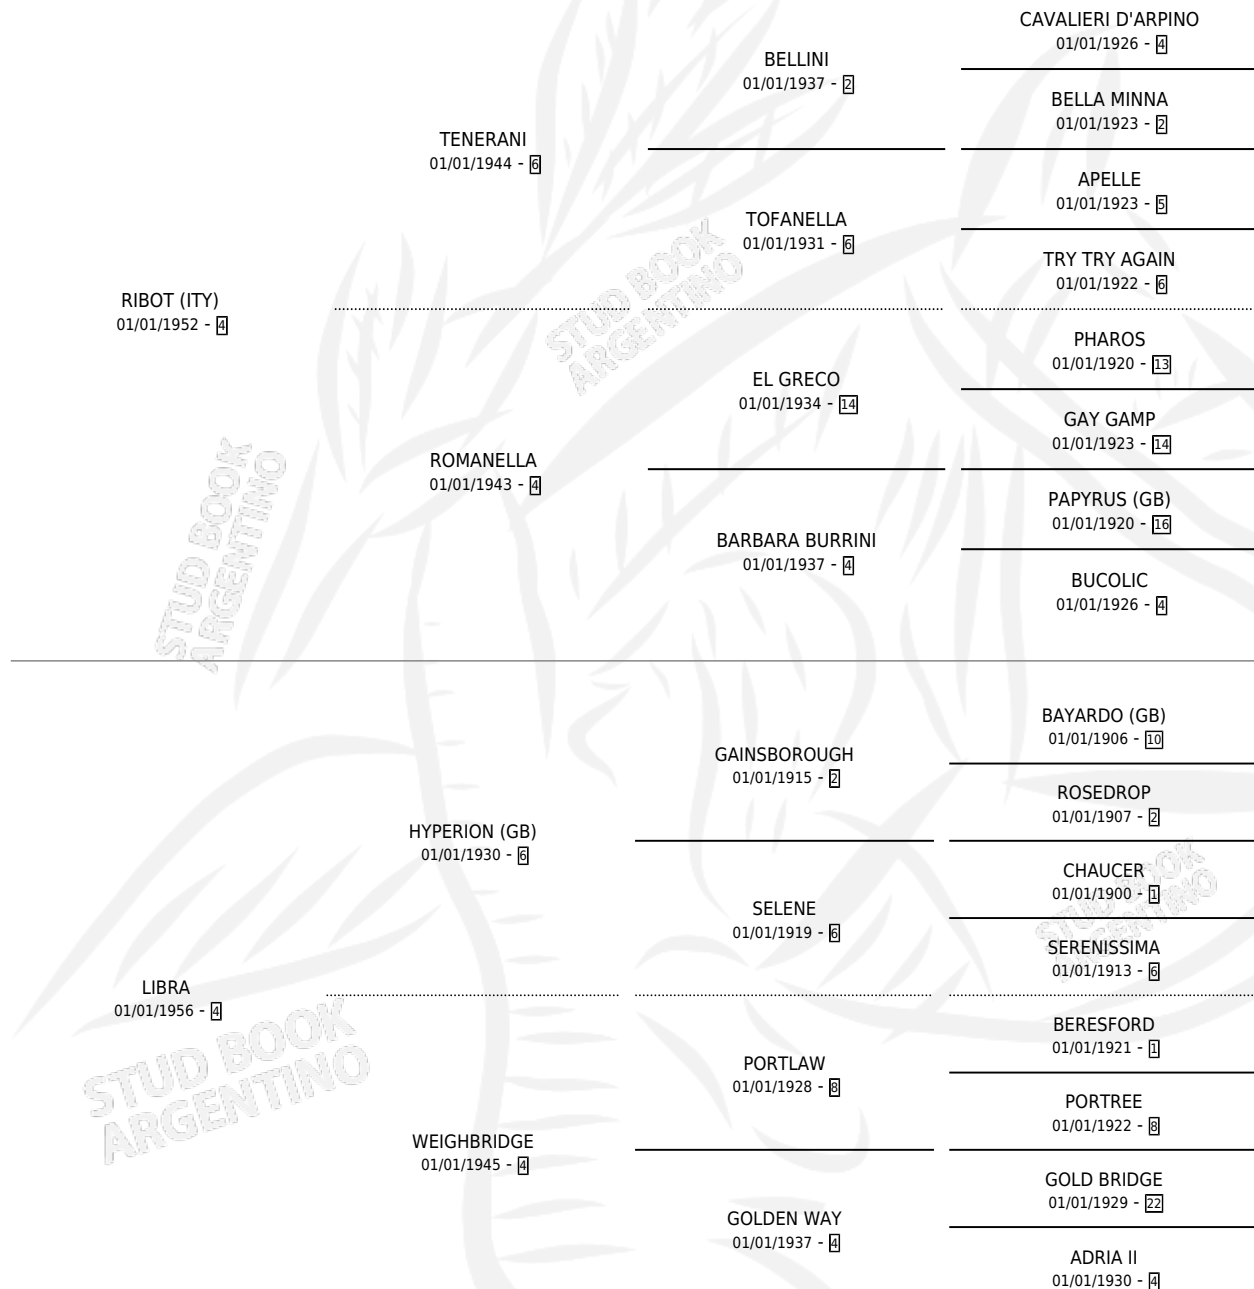

IDLE HOUR PRINCESS

por RIBOT (ITY) y LIBRA por HYPERION (GB)

Argentina · Hembra · Zaino · SP · 01/01/1971
Familia 4-c · Volumen 27

ESTADO

TIPIFICACIÓN SANGUÍNEA	X
TIPIFICACIÓN POR ADN	X
PASAPORTE	X
IDENTIFICACIÓN POR MICROCHIP	X
REPRODUCTOR	X

Lugar de nacimiento: Campo particular

Criador: Sin dato

~

HIJOS

	MACHOS	HEMBRAS
2 NACIERON	0	2

SIN ACTUACIONES

PEDIGREE

IDLE HOUR PRINCESS