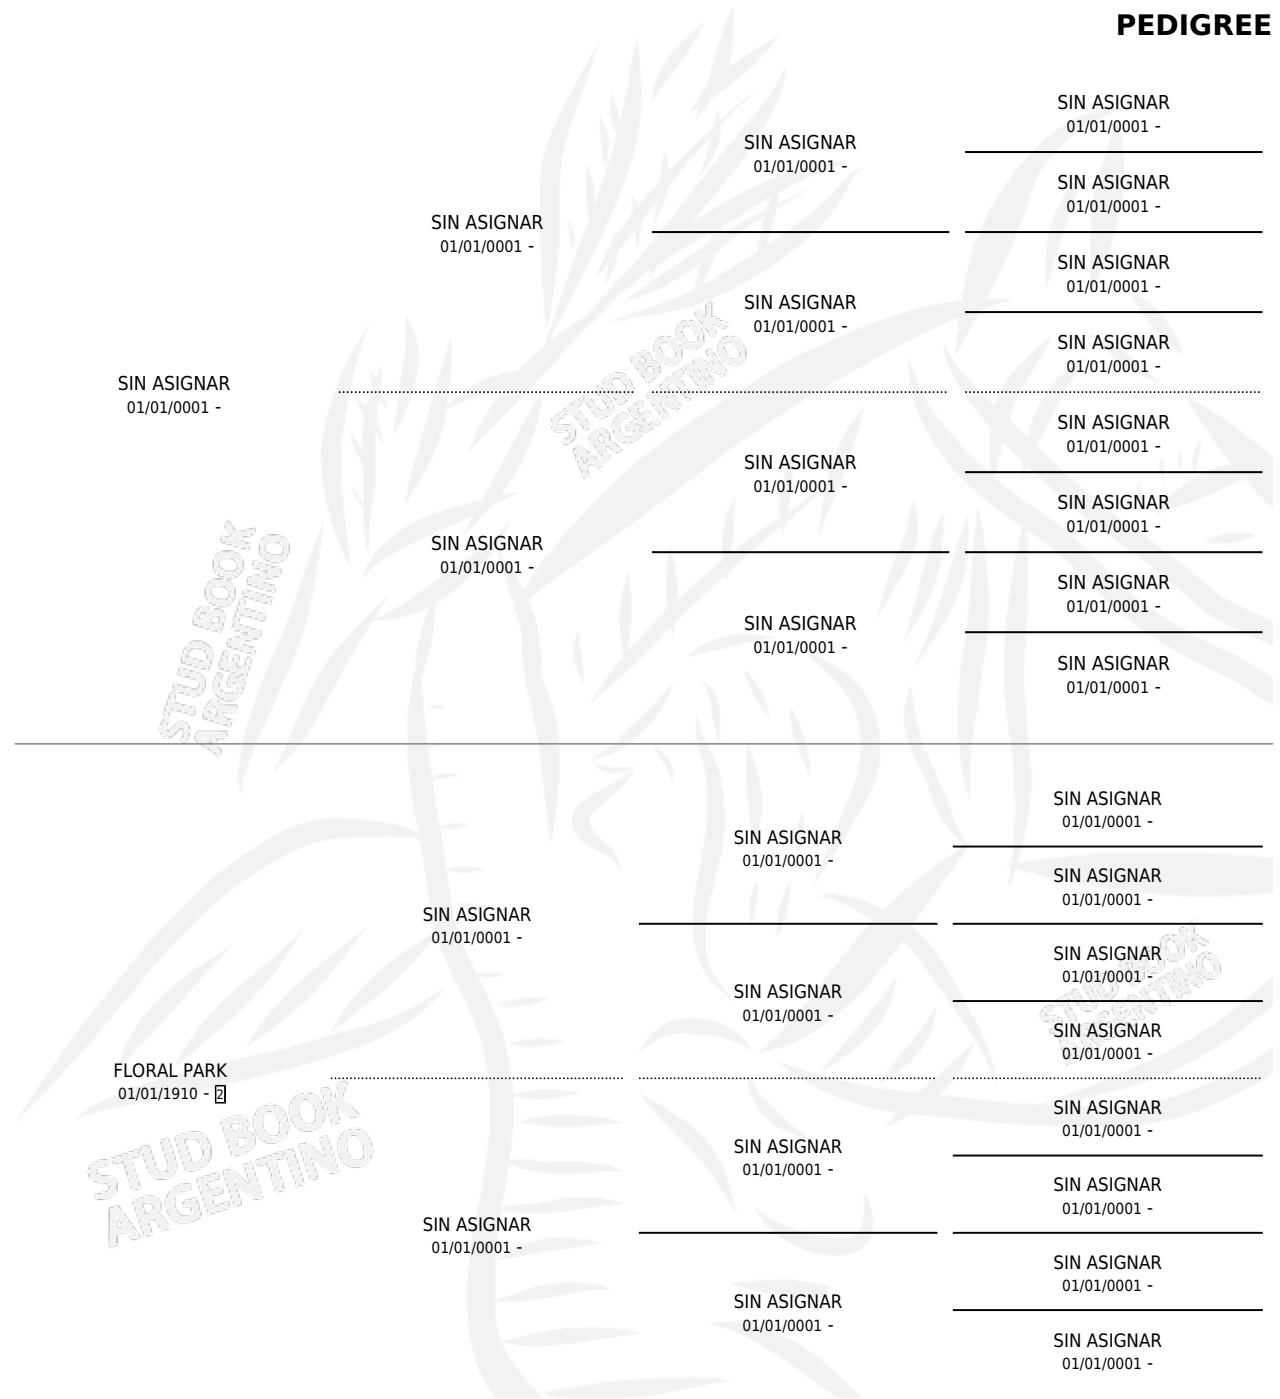

HELEN DRAKE

PEDIGREE

por SIN ASIGNAR y FLORAL PARK por SIN ASIGNAR

Argentina · Hembra · Zaino · SP · 01/01/1927
Familia 2 · Volumen 13

ESTADO

TIPIFICACIÓN SANGUÍNEA	X
TIPIFICACIÓN POR ADN	X
PASAPORTE	X
IDENTIFICACIÓN POR MICROCHIP	X
REPRODUCTOR	X

Lugar de nacimiento: Campo particular

Criador: Sin dato

~

HIJOS

	MACHOS	HEMBRAS
1 NACIERON	0	1
SIN ACTUACIONES