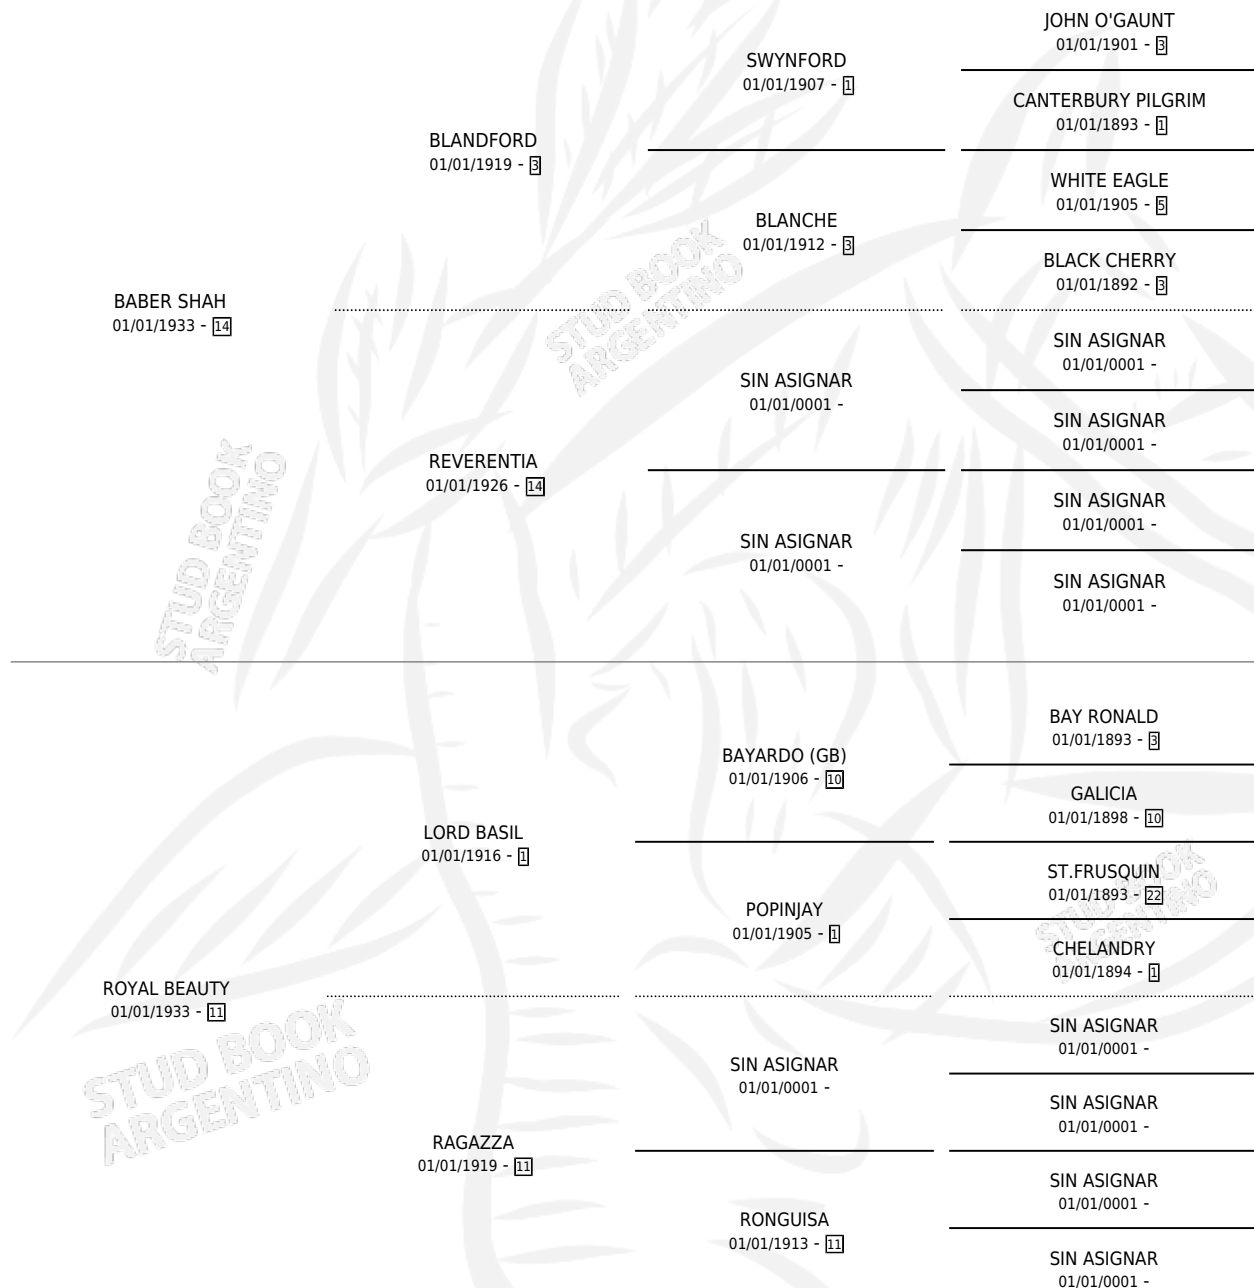

ROYALETTE

por **BABER SHAH** y **ROYAL BEAUTY** por **LORD BASIL**

Argentina · Hembra · Zaino Doradillo · SP · 01/01/1944
Familia 11-d · Volumen 18

ESTADO

TIPIFICACIÓN SANGUÍNEA	X
TIPIFICACIÓN POR ADN	X
PASAPORTE	X
IDENTIFICACIÓN POR MICROCHIP	X
REPRODUCTOR	X

Lugar de nacimiento: Campo particular

Criador: Sin dato

~

HIJOS

	MACHOS	HEMBRAS
1 NACIERON	0	1
SIN ACTUACIONES		

PEDIGREE