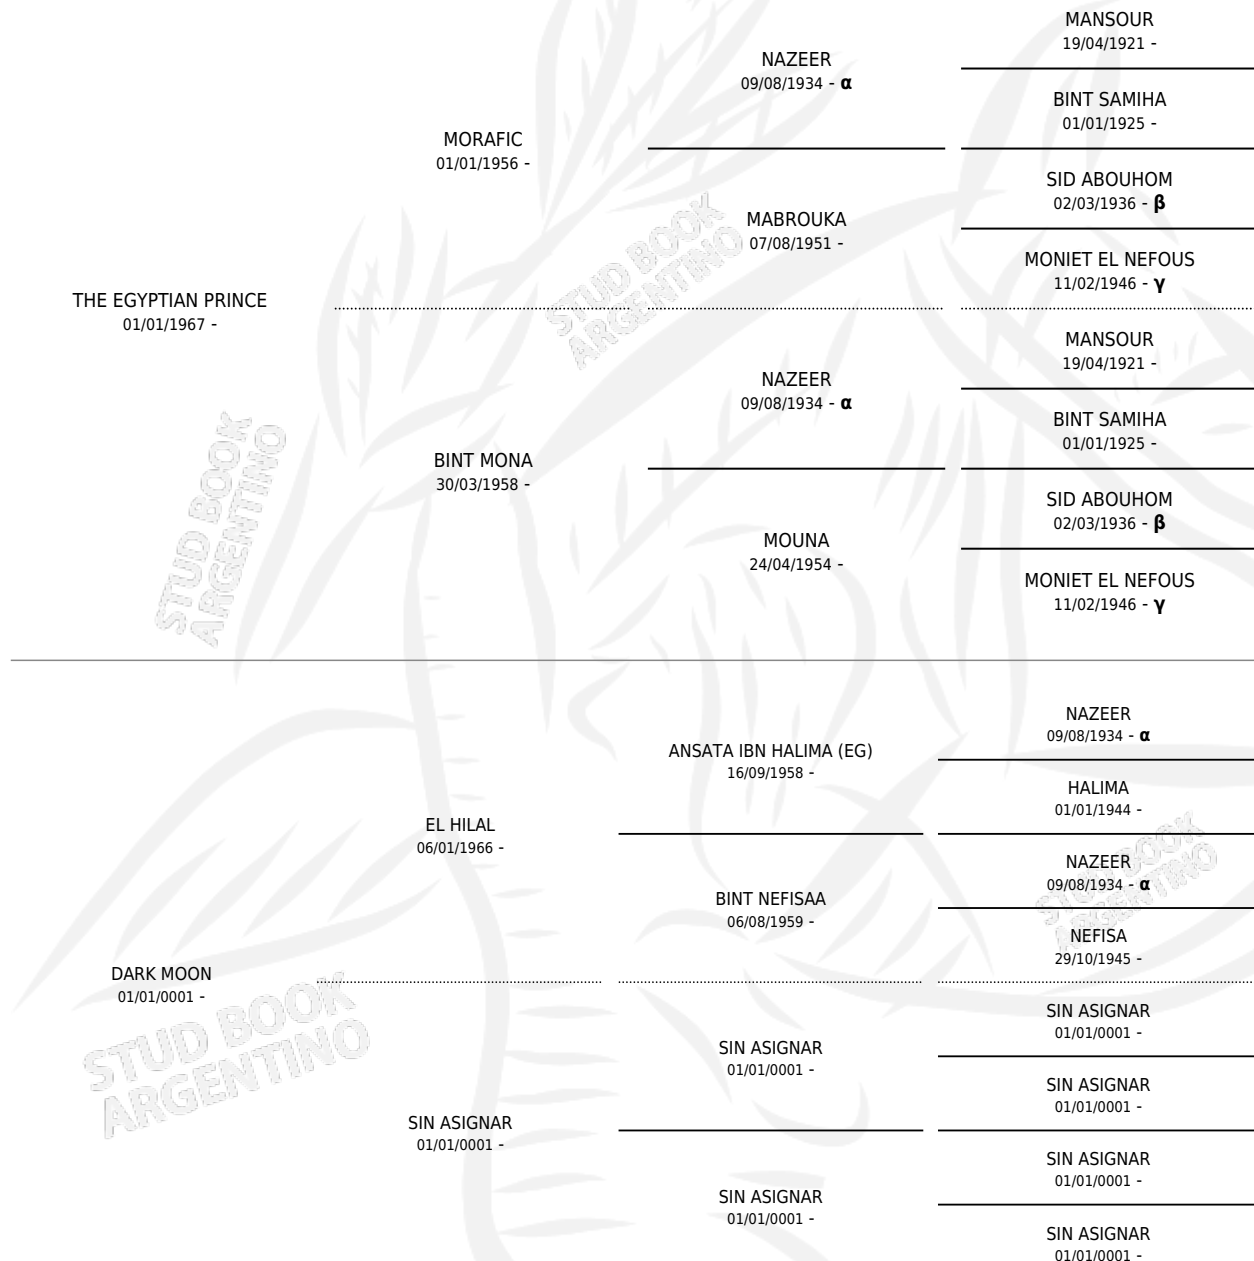

BRIEAH

PEDIGREE

por THE EGYPTIAN PRINCE y DARK MOON por EL HILAL

INBREEDING : α, β, γ

Argentina · Hembra · No Consigna · AP · 01/01/0001
Familia · Volumen web

ESTADO

TIPIFICACIÓN SANGUÍNEA	X
TIPIFICACIÓN POR ADN	X
PASAPORTE	X
IDENTIFICACIÓN POR MICROCHIP	X
REPRODUCTOR	X

Lugar de nacimiento: Campo particular

Criador: Sin dato

~

HIJOS

	MACHOS	HEMBRAS
1 NACIERON	0	1

SIN ACTUACIONES