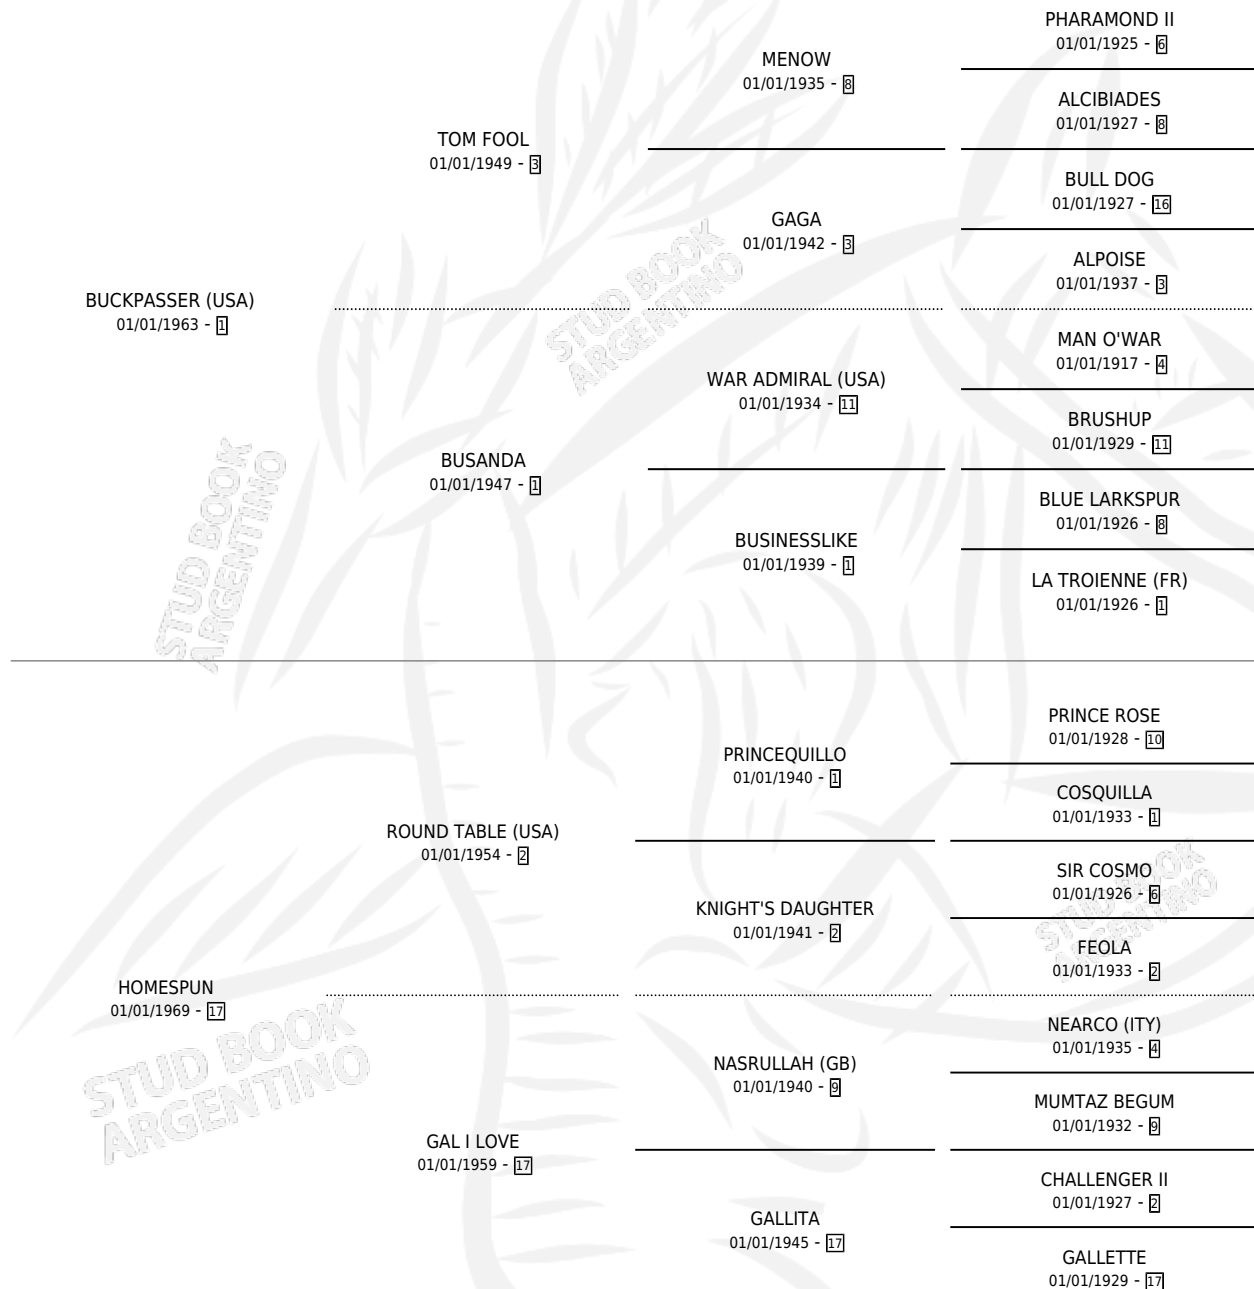

CONNIE KNOWS

por **BUCKPASSER (USA)** y **HOMESPUN** por **ROUND TABLE (USA)**

Argentina · Hembra · No Consigna · SP · 01/01/0001
Familia 17-b · Volumen web

ESTADO

TIPIFICACIÓN SANGUÍNEA	X
TIPIFICACIÓN POR ADN	X
PASAPORTE	X
IDENTIFICACIÓN POR MICROCHIP	X
REPRODUCTOR	X

Lugar de nacimiento: Campo particular
Criador: Sin dato

~

HIJOS

	MACHOS	HEMBRAS
2 NACIERON	0	2
SIN ACTUACIONES		

PEDIGREE