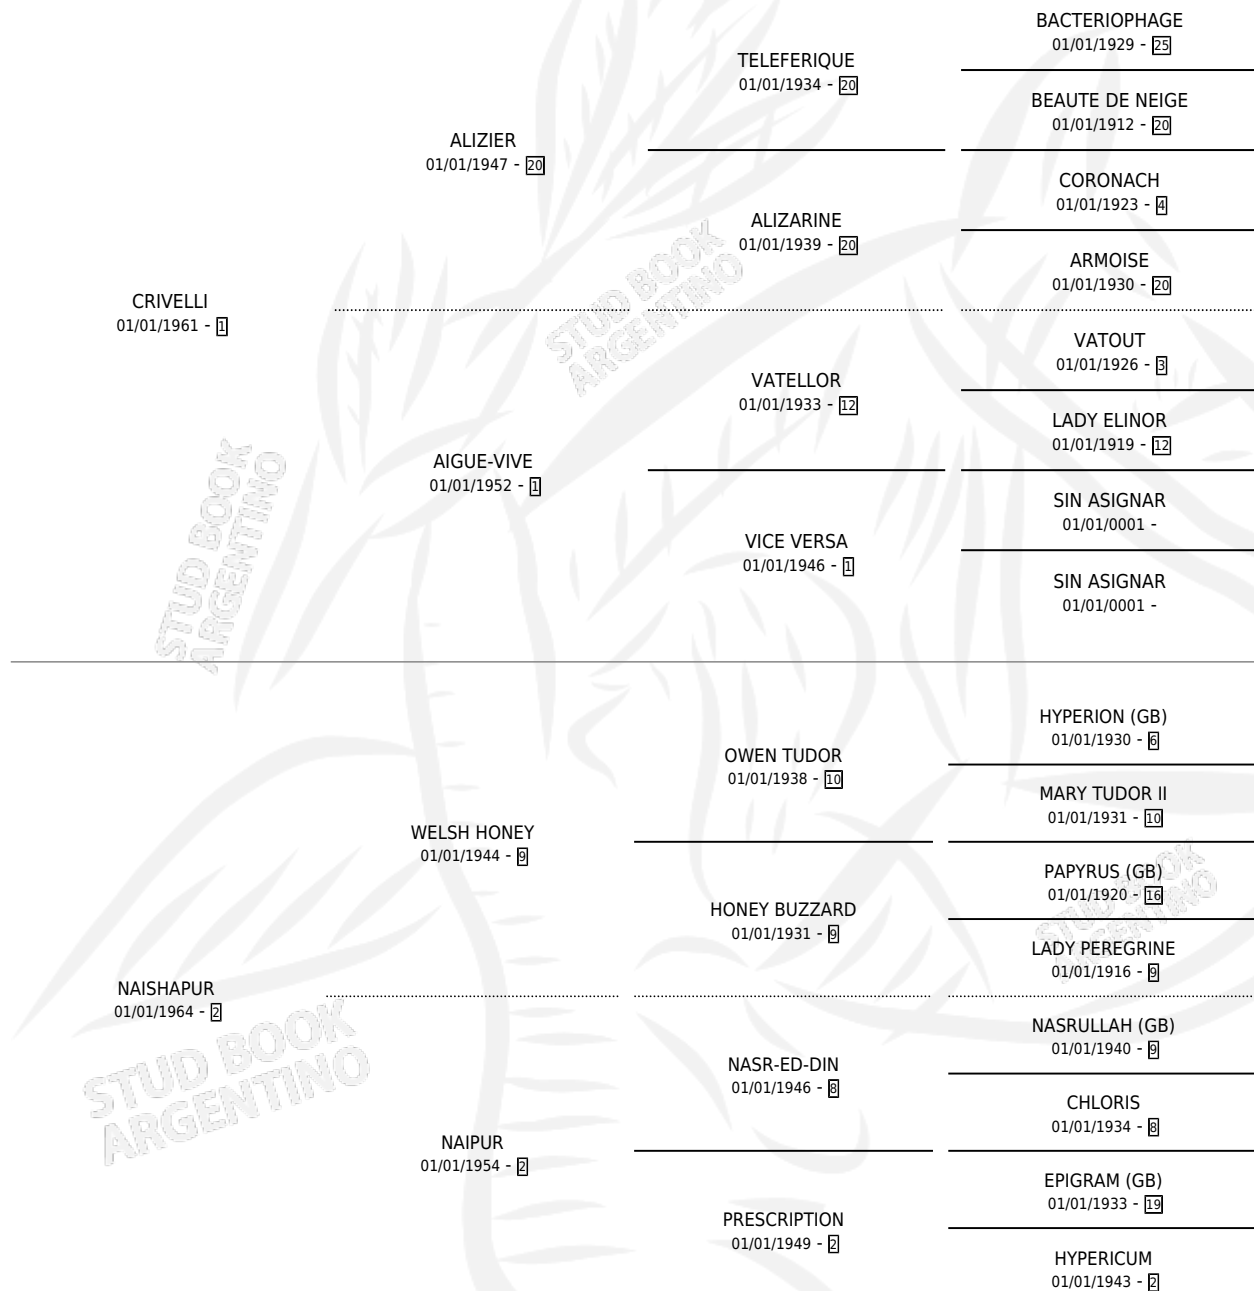

FILASTROCCA

por CRIVELLI y NAISHAPUR por WELSH HONEY

Argentina · Hembra · Zaino · SP · 01/01/1973
Familia 2-f · Volumen 28

ESTADO

TIPIFICACIÓN SANGUÍNEA	X
TIPIFICACIÓN POR ADN	X
PASAPORTE	X
IDENTIFICACIÓN POR MICROCHIP	X
REPRODUCTOR	X

Lugar de nacimiento: Campo particular

Criador: Sin dato

~

HIJOS

	MACHOS	HEMBRAS
1 NACIERON	0	1

SIN ACTUACIONES

PEDIGREE

FILASTROCCA