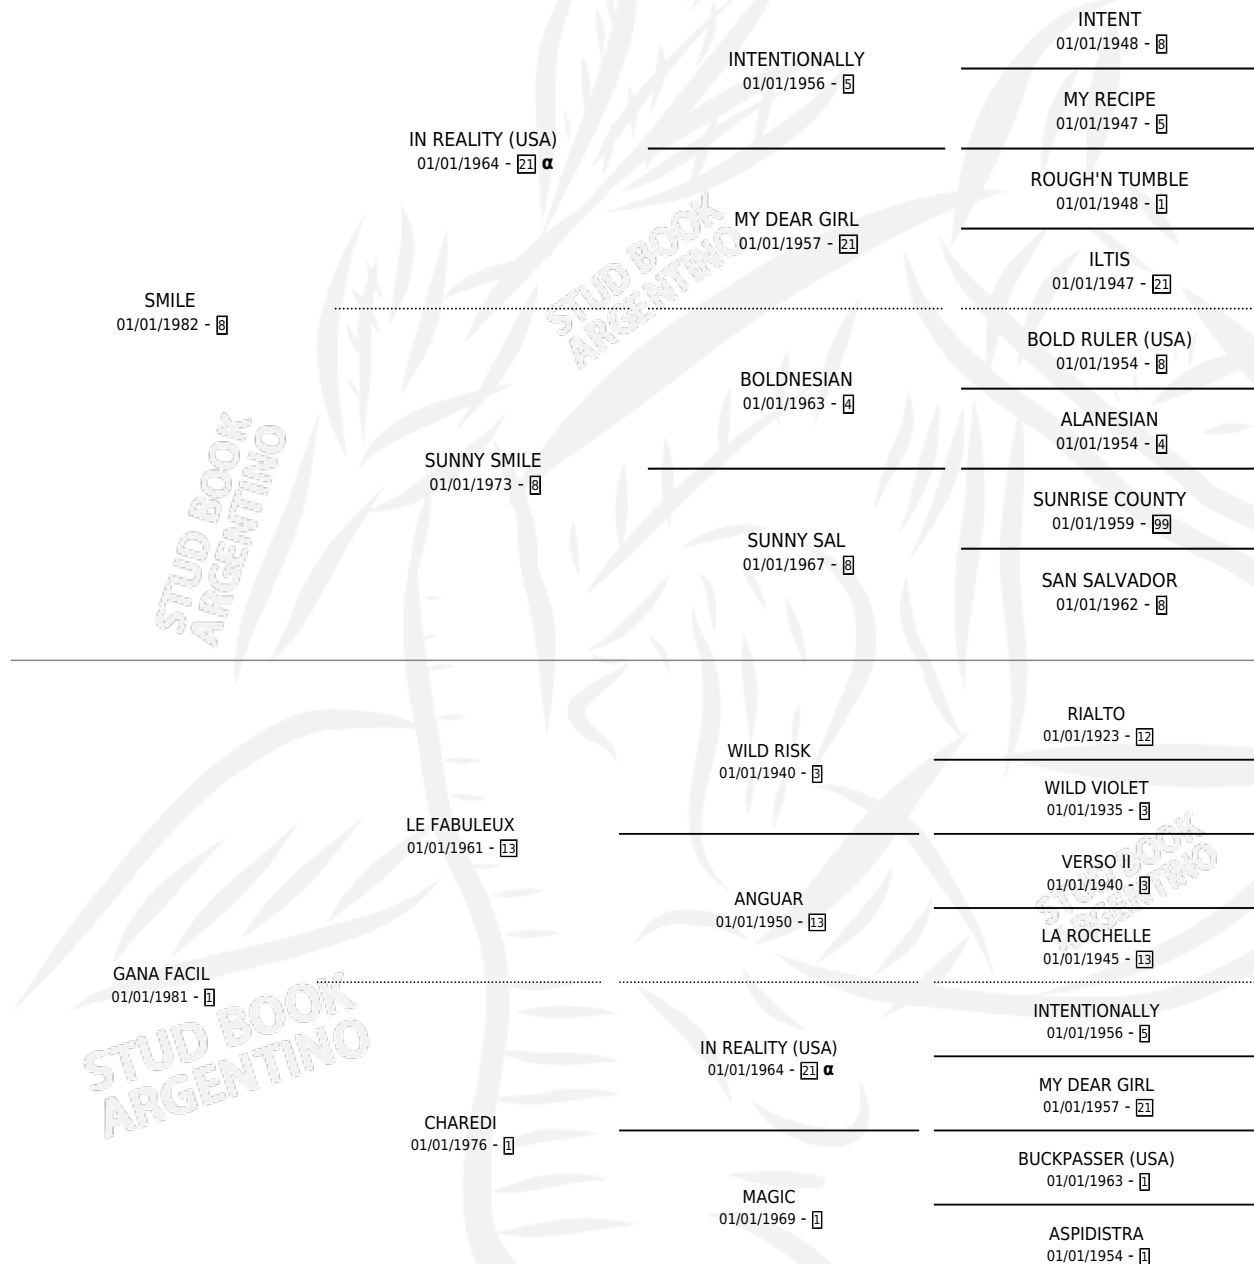

GANA

por SMILE y GANA FACIL por LE FABULEUX

Argentina · Hembra · Zaino · SP · 01/01/1990
Familia 1 · Volumen 34

ESTADO

TIPIFICACIÓN SANGUÍNEA	X
TIPIFICACIÓN POR ADN	X
PASAPORTE	X
IDENTIFICACIÓN POR MICROCHIP	X
REPRODUCTOR	X

Lugar de nacimiento: Campo particular

Criador: Sin dato

~

HIJOS

	MACHOS	HEMBRAS
2 NACIERON	0	2
SIN ACTUACIONES		

PEDIGREE

INBREEDING : α

GANa