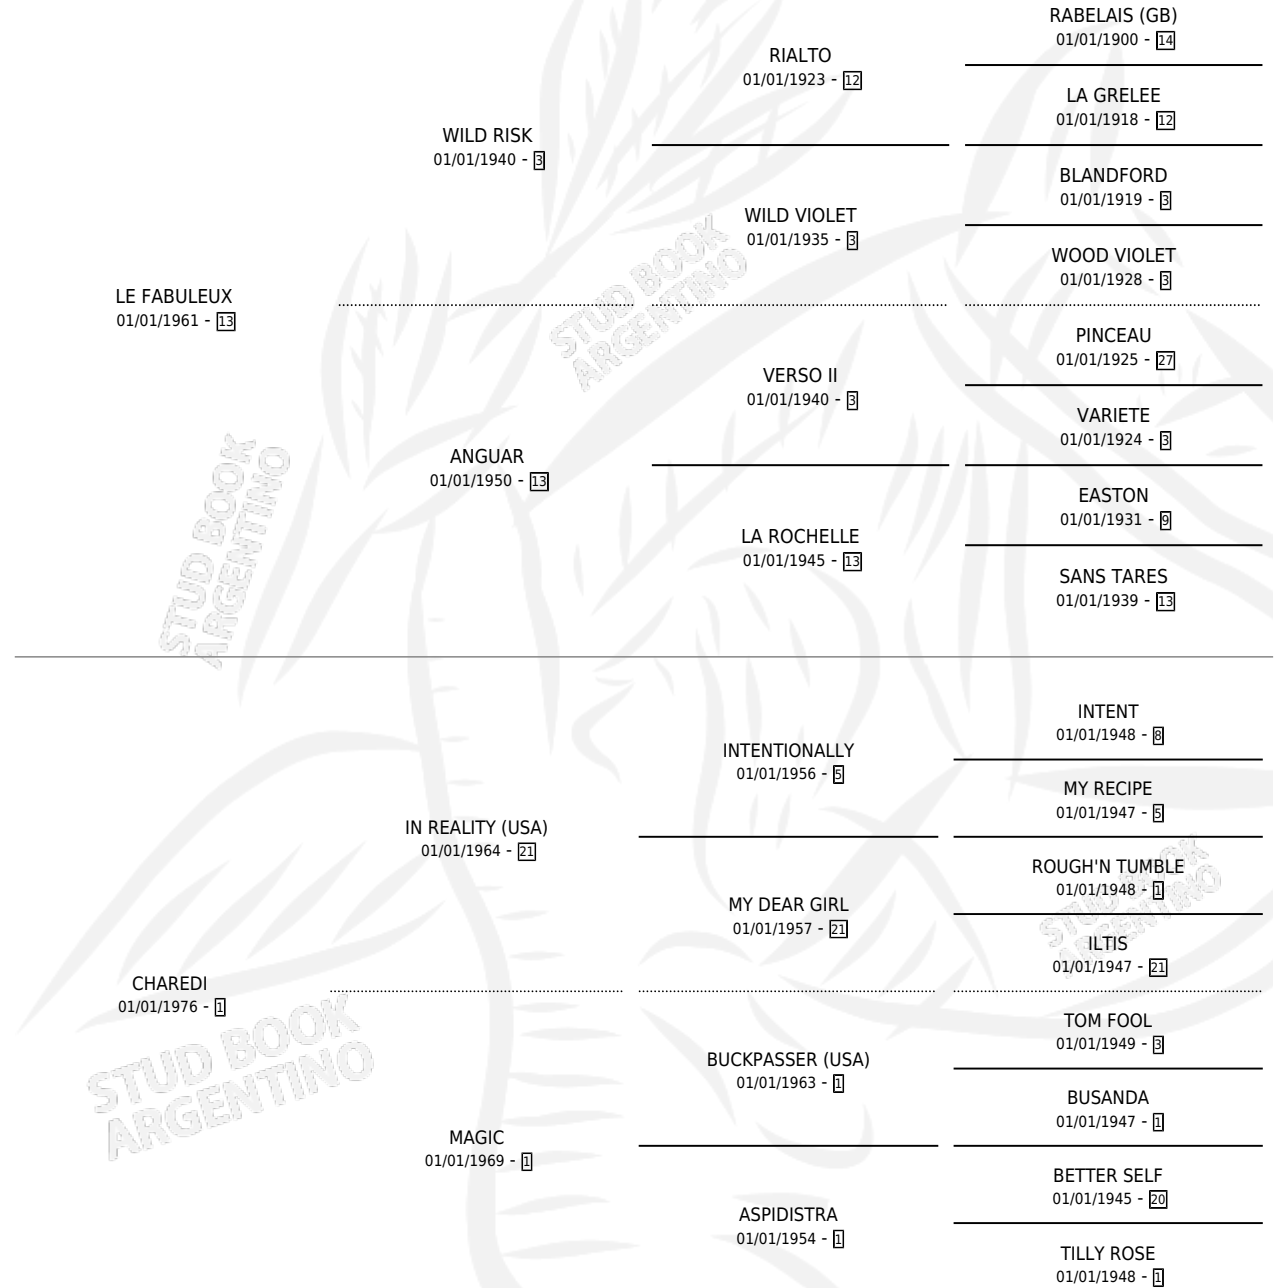

GANA FACIL

por LE FABULEUX y CHAREDI por IN REALITY (USA)

Argentina · Hembra · Alazan · SP · 01/01/1981
Familia 1 · Volumen 31

ESTADO

TIPIFICACIÓN SANGUÍNEA	X
TIPIFICACIÓN POR ADN	X
PASAPORTE	X
IDENTIFICACIÓN POR MICROCHIP	X
REPRODUCTOR	X

Lugar de nacimiento: Campo Particular

Criador: Sin dato

~

HIJOS

	MACHOS	HEMBRAS
4 NACIERON	3	1
SIN ACTUACIONES		

PEDIGREE