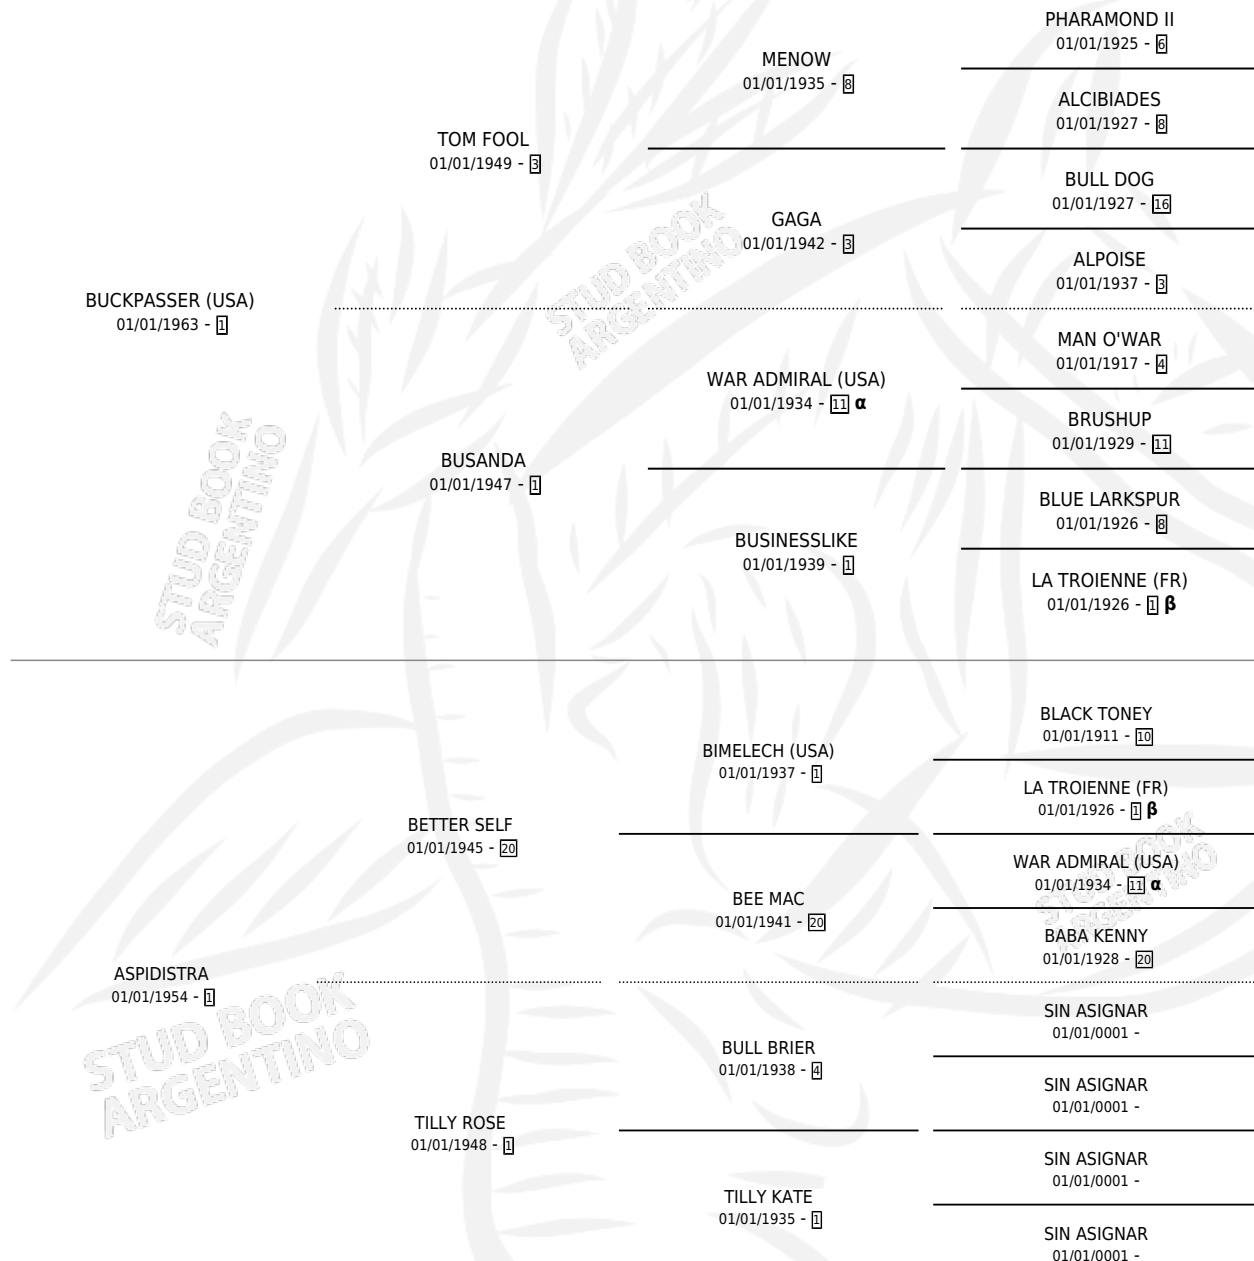

MAGIC

por **BUCKPASSER (USA)** y **ASPIDISTRA** por **BETTER SELF**

Argentina · Hembra · Zaino · SP · 01/01/1969
Familia 1 · Volumen 27

ESTADO

TIPIFICACIÓN SANGUÍNEA	X
TIPIFICACIÓN POR ADN	X
PASAPORTE	X
IDENTIFICACIÓN POR MICROCHIP	X
REPRODUCTOR	X

Lugar de nacimiento: Campo particular

Criador: Sin dato

~

HIJOS

	MACHOS	HEMBRAS
1 NACIERON	0	1
SIN ACTUACIONES		

PEDIGREE

INBREEDING : **α,β**