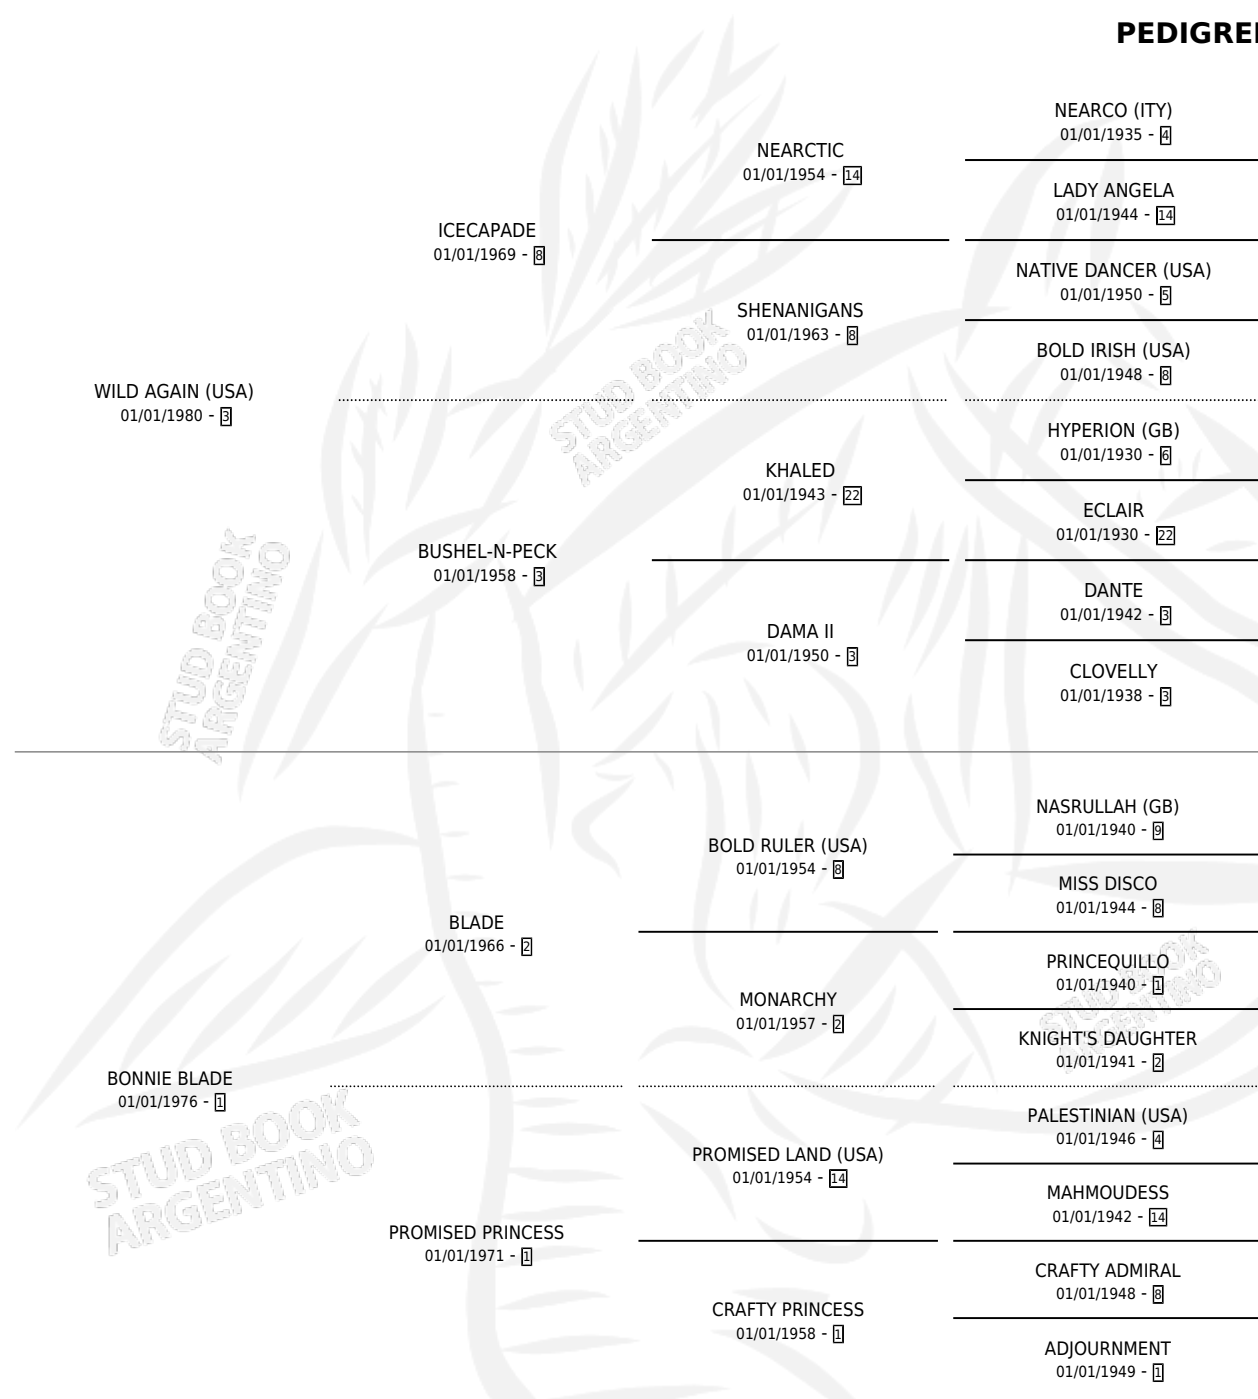

WILD PRINCESS

PEDIGREE

por **WILD AGAIN (USA)** y **BONNIE BLADE** por **BLADE**

Argentina · Hembra · Zaino Negro · SP · 01/01/1990
Familia 1-I · Volumen 34

ESTADO

TIPIFICACIÓN SANGUÍNEA	X
TIPIFICACIÓN POR ADN	X
PASAPORTE	X
IDENTIFICACIÓN POR MICROCHIP	X
REPRODUCTOR	X

Lugar de nacimiento: Campo particular

Criador: Sin dato

~

HIJOS

	MACHOS	HEMBRAS
2 NACIERON	0	2
SIN ACTUACIONES		

WILD PRINCESS

Datos oficiales del Stud Book Argentino

Documento generado el 04/05/2026