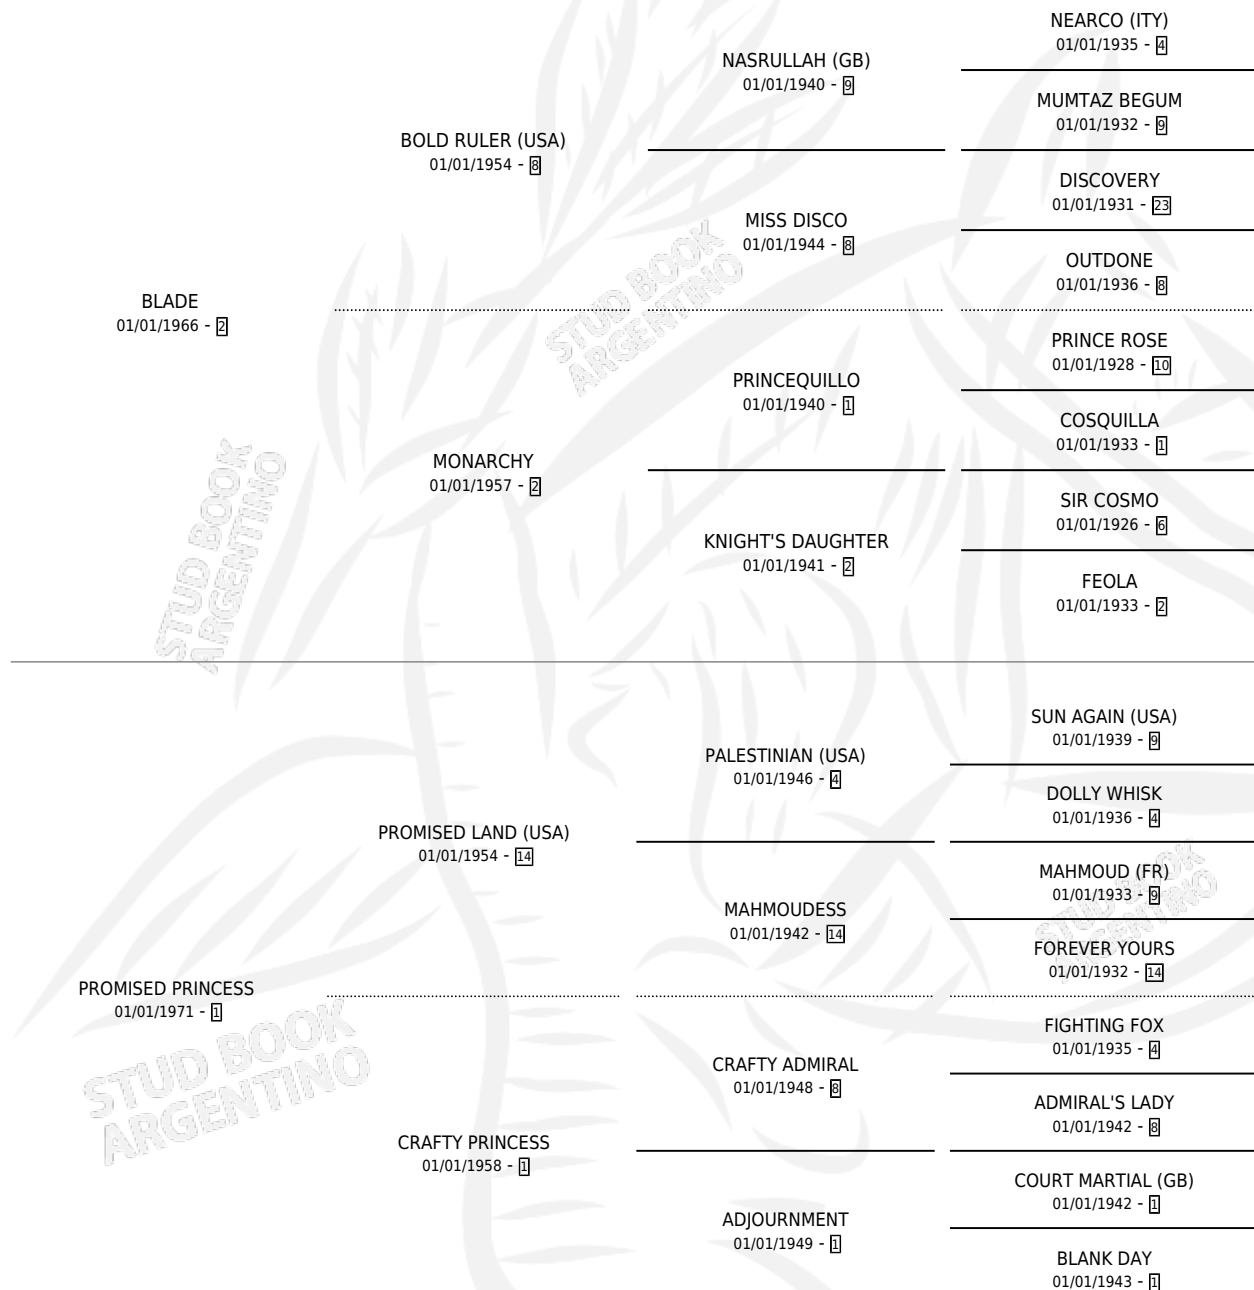

BONNIE BLADE

por **BLADE** y **PROMISED PRINCESS** por **PROMISED LAND** (USA)

Argentina · Hembra · Alazan · SP · 01/01/1976
Familia 1-l · Volumen 29

ESTADO

TIPIFICACIÓN SANGUÍNEA	X
TIPIFICACIÓN POR ADN	X
PASAPORTE	X
IDENTIFICACIÓN POR MICROCHIP	X
REPRODUCTOR	X

Lugar de nacimiento: Campo particular

Criador: Sin dato

~

HIJOS

	MACHOS	HEMBRAS
2 NACIERON	0	2
SIN ACTUACIONES		

PEDIGREE

BONNIE BLADE

Datos oficiales del Stud Book Argentino