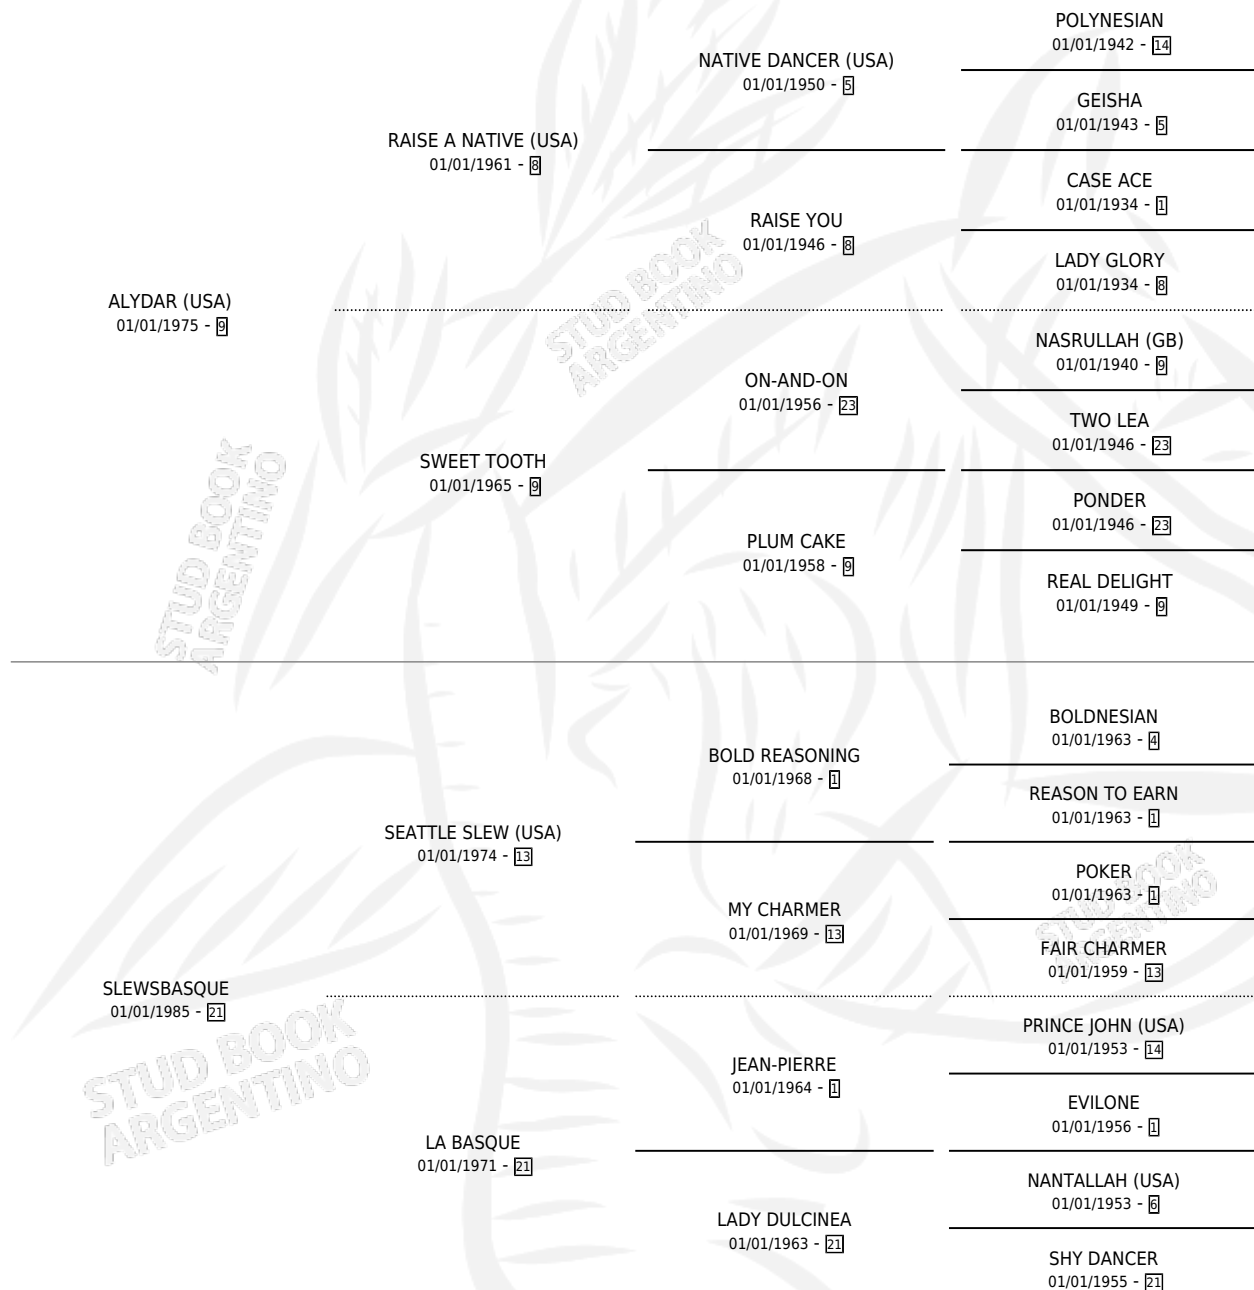

BASKING

por **ALYDAR (USA)** y **SLEWSBASQUE** por **SEATTLE SLEW (USA)**

Argentina · Hembra · Alazan · SP · 01/01/1991
Familia 21-a · Volumen 34

ESTADO

TIPIFICACIÓN SANGUÍNEA	X
TIPIFICACIÓN POR ADN	X
PASAPORTE	X
IDENTIFICACIÓN POR MICROCHIP	X
REPRODUCTOR	X

Lugar de nacimiento: Campo particular
Criador: Sin dato

~

HIJOS

	MACHOS	HEMBRAS
2 NACIERON	1	1
SIN ACTUACIONES		

PEDIGREE

BASKING

Datos oficiales del Stud Book Argentino

Documento generado el 24/04/2026