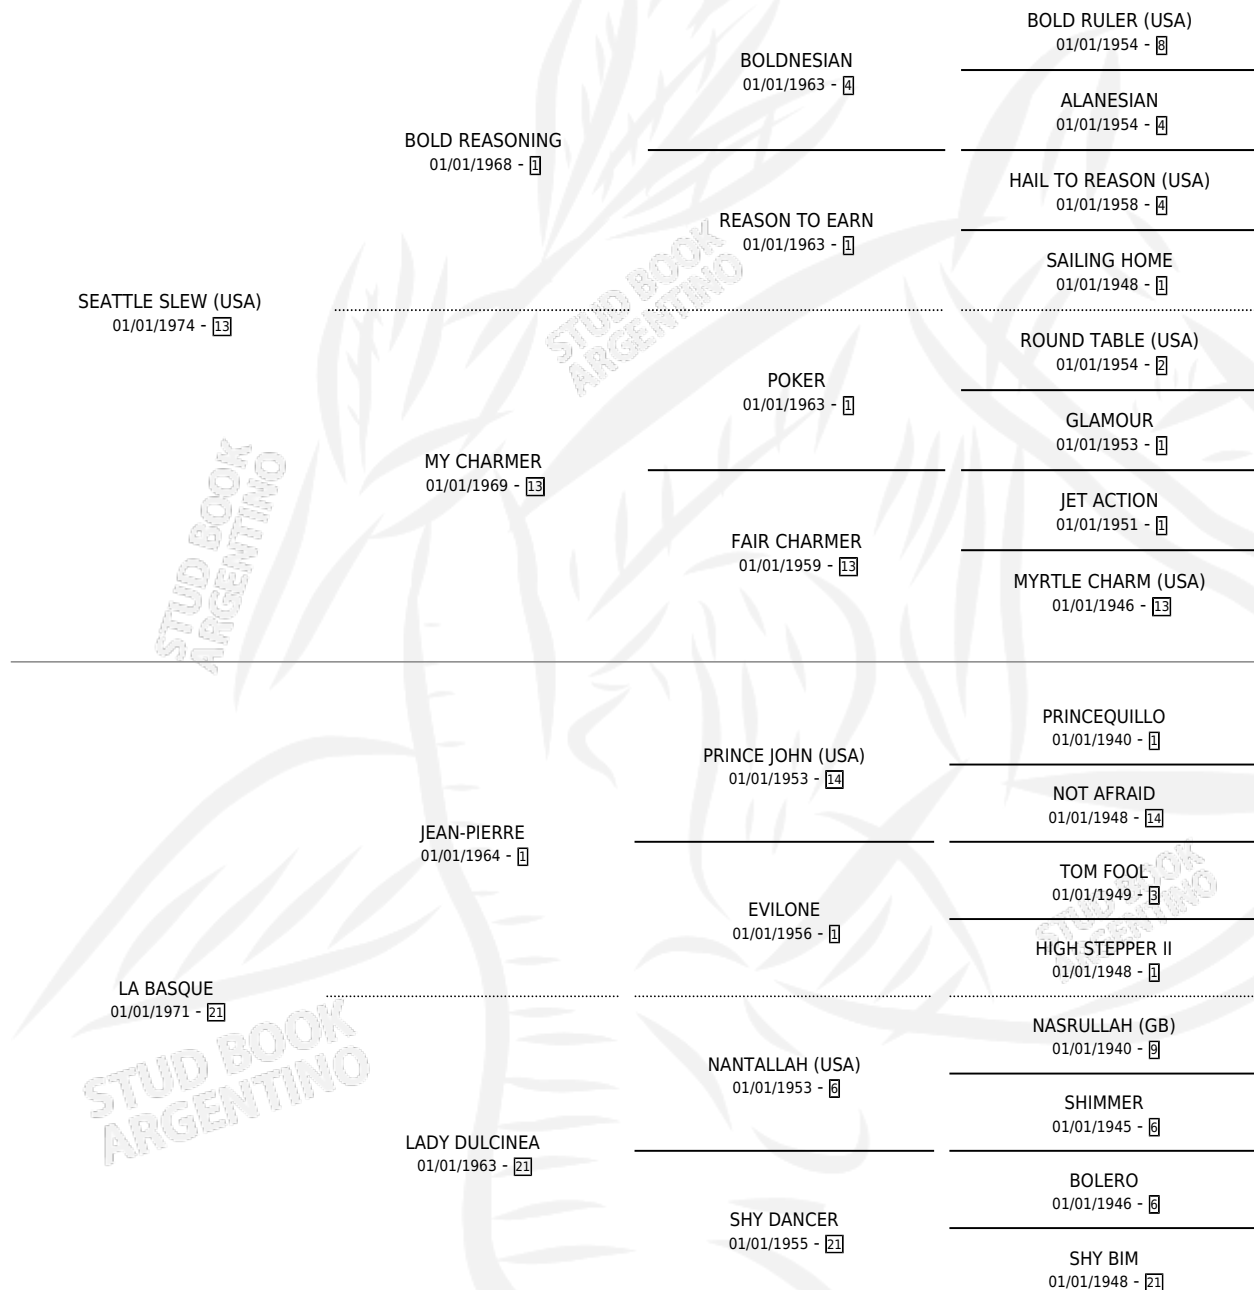

SLEWSBASQUE

por SEATTLE SLEW (USA) y LA BASQUE por JEAN-PIERRE

Argentina · Hembra · Zaino · SP · 01/01/1985
Familia 21-a · Volumen 32

ESTADO

TIPIFICACIÓN SANGUÍNEA	X
TIPIFICACIÓN POR ADN	X
PASAPORTE	X
IDENTIFICACIÓN POR MICROCHIP	X
REPRODUCTOR	X

Lugar de nacimiento: Campo particular

Criador: Sin dato

~

HIJOS

	MACHOS	HEMBRAS
2 NACIERON	0	2

SIN ACTUACIONES

PEDIGREE

SLEWSBASQUE