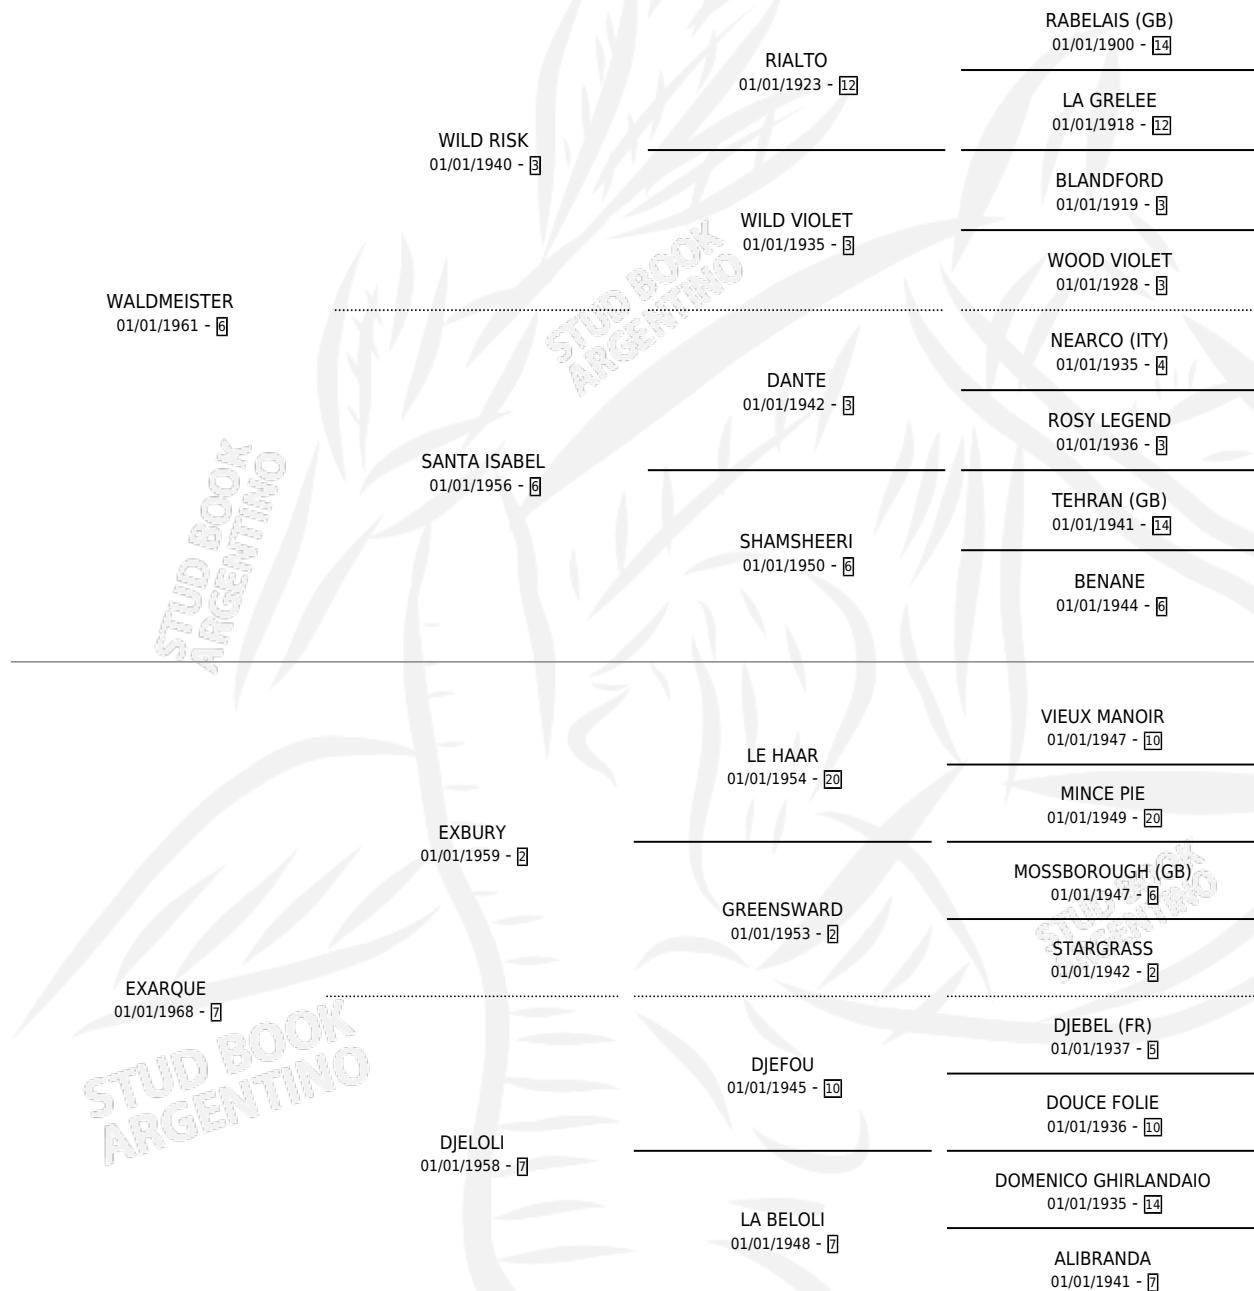

ADOCADA

por WALDMEISTER y EXARQUE por EXBURY

Argentina · Hembra · Zaino Colorado · SP · 01/01/1981
Familia 7-f · Volumen 31

ESTADO

TIPIFICACIÓN SANGUÍNEA	X
TIPIFICACIÓN POR ADN	X
PASAPORTE	X
IDENTIFICACIÓN POR MICROCHIP	X
REPRODUCTOR	X

Lugar de nacimiento: Campo particular

Criador: Sin dato

~

HIJOS

	MACHOS	HEMBRAS
1 NACIERON	0	1
SIN ACTUACIONES		

PEDIGREE

ADOCADA

Datos oficiales del Stud Book Argentino