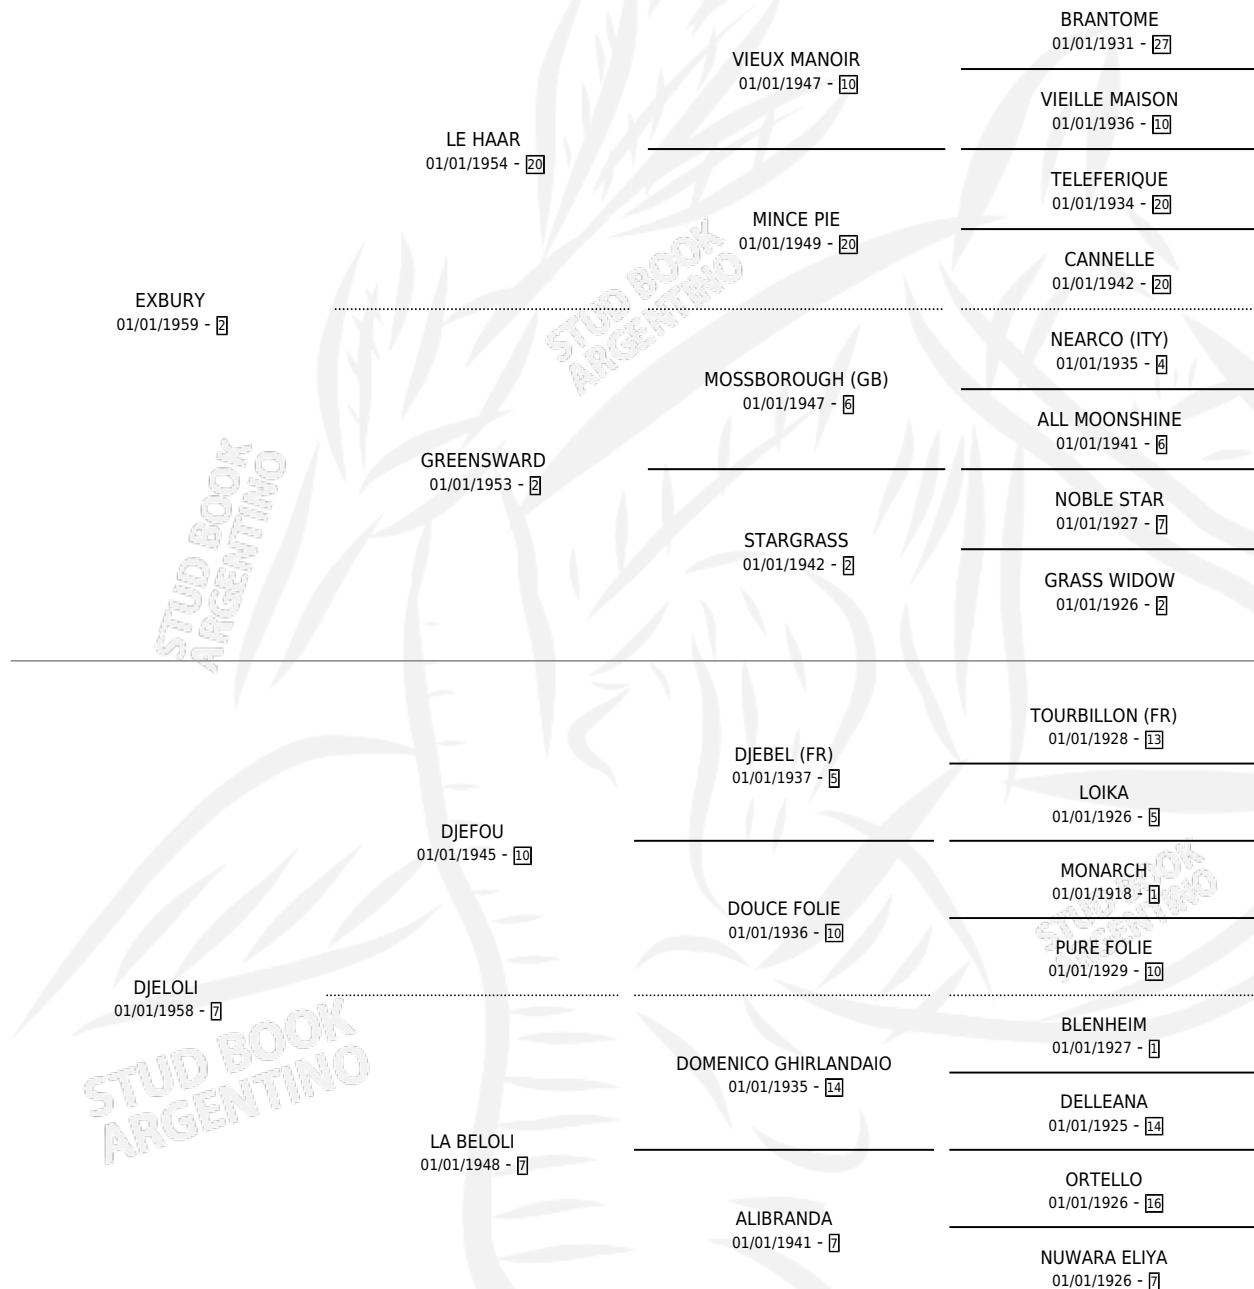

EXARQUE

por **EXBURY** y **DJELOLI** por **DJEFOU**

Argentina · Hembra · Zaino · SP · 01/01/1968
Familia 7-f · Volumen 26

ESTADO

TIPIFICACIÓN SANGUÍNEA	X
TIPIFICACIÓN POR ADN	X
PASAPORTE	X
IDENTIFICACIÓN POR MICROCHIP	X
REPRODUCTOR	X

Lugar de nacimiento: Campo particular

Criador: Sin dato

~

HIJOS

	MACHOS	HEMBRAS
3 NACIERON	0	3
SIN ACTUACIONES		

PEDIGREE

EXARQUE

Datos oficiales del Stud Book Argentino