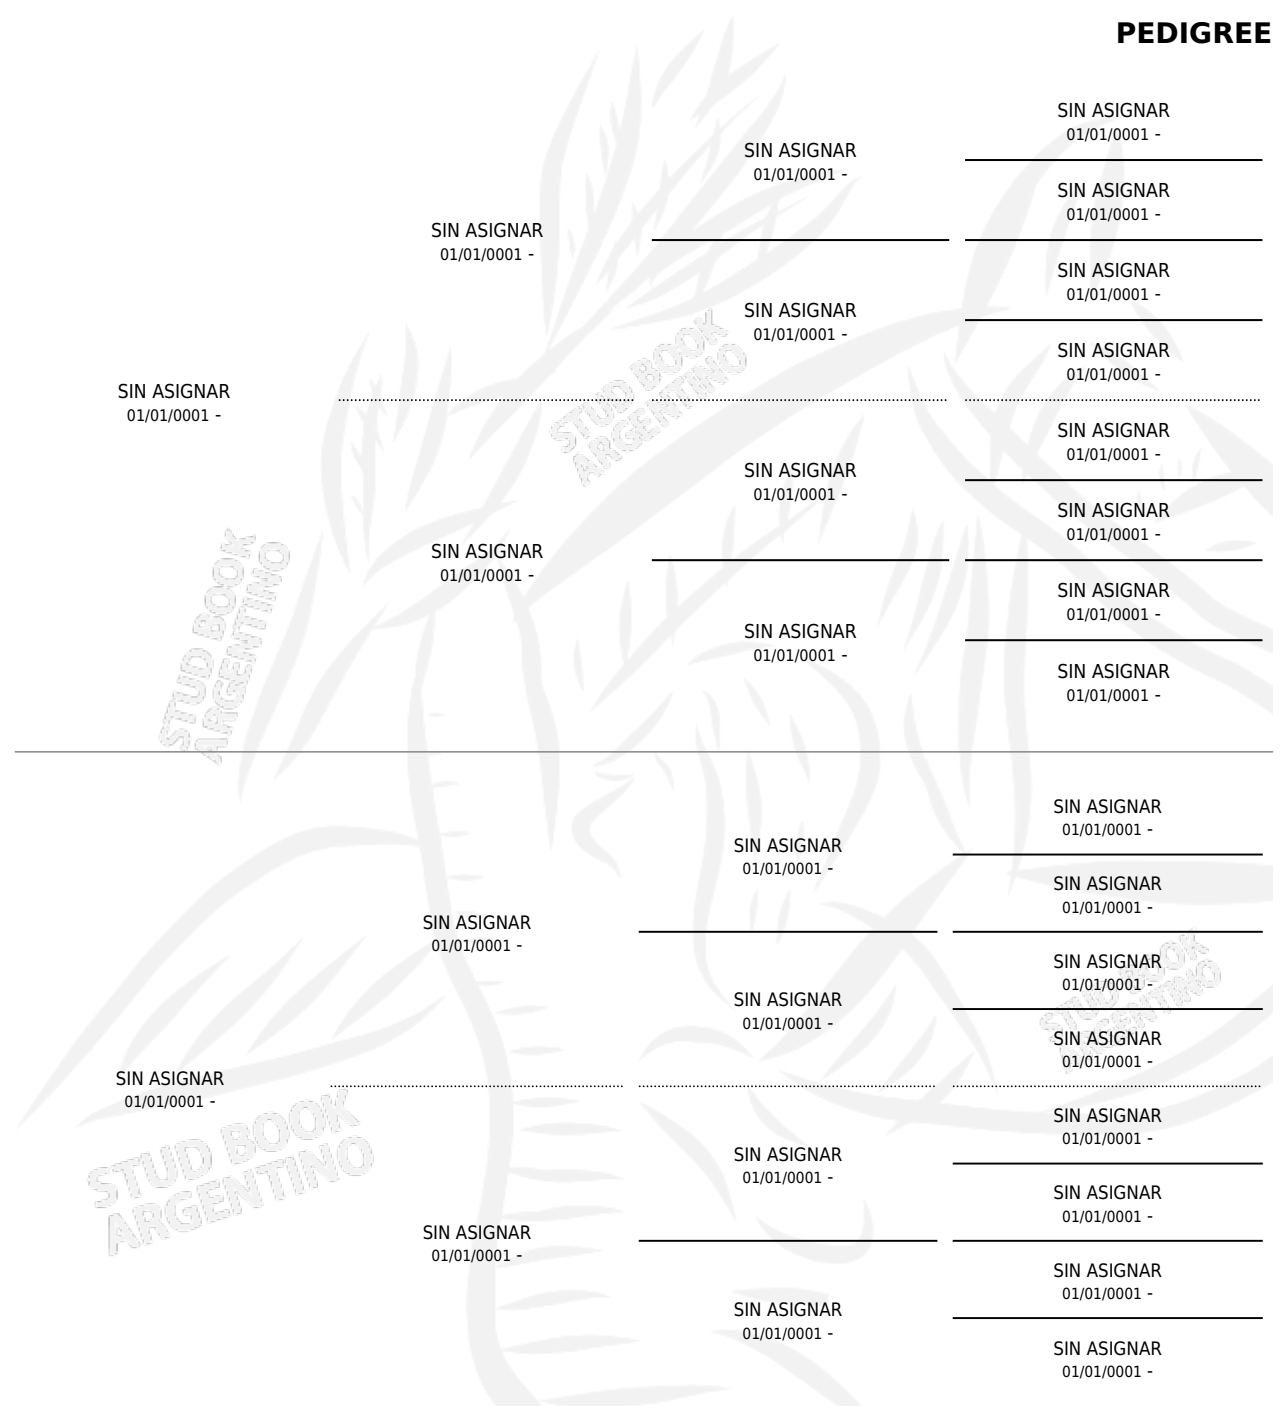

THE YELLOW DWARF

por SIN ASIGNAR y SIN ASIGNAR por SIN ASIGNAR

PEDIGREE

Argentina · Macho · Alazan · SP · 01/01/1918
Familia 1 · Volumen 10

ESTADO

TIPIFICACIÓN SANGUÍNEA	X
TIPIFICACIÓN POR ADN	X
PASAPORTE	X
IDENTIFICACIÓN POR MICROCHIP	X
REPRODUCTOR	X

Lugar de nacimiento: Campo particular
Criador: Sin dato

~

HIJOS

	MACHOS	HEMBRAS
1 NACIERON	0	1
SIN ACTUACIONES		

THE YELLOW DWARF

Datos oficiales del Stud Book Argentino

Documento generado el 04/05/2026

studbook.org.ar