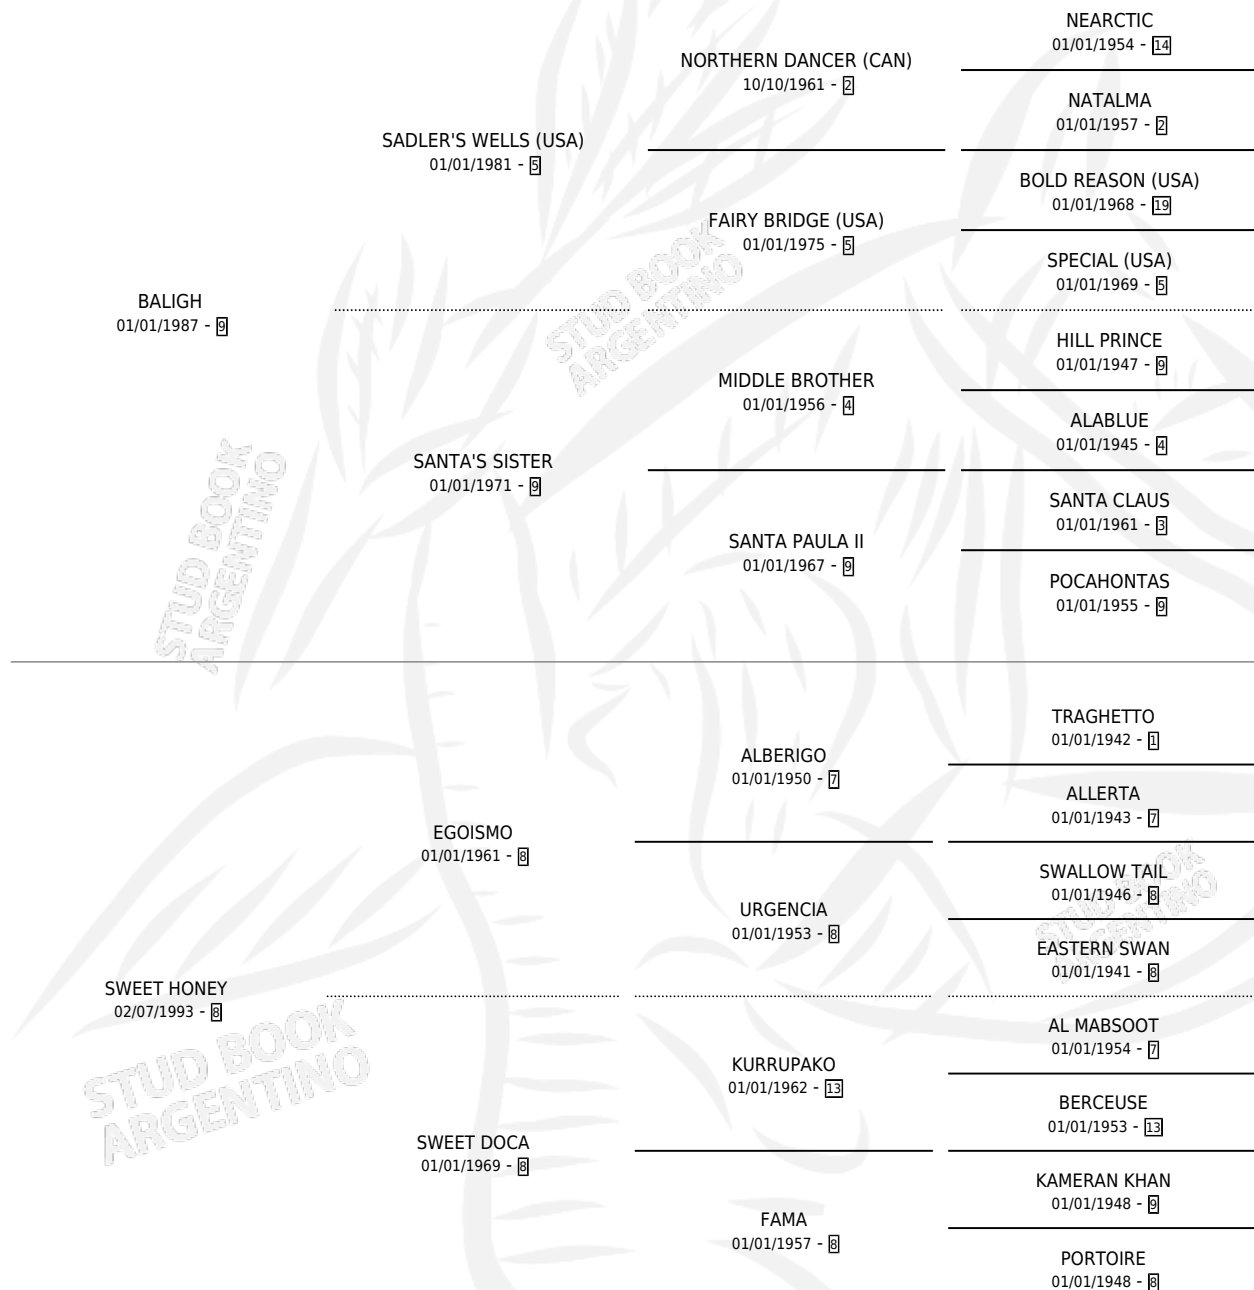

SWEET MIND

por **BALIGH** y **SWEET HONEY** por **EGOISMO**

Argentina · Hembra · Zaino · SP · 01/01/1993
Familia 8-f · Volumen 35

ESTADO

TIPIFICACIÓN SANGUÍNEA	X
TIPIFICACIÓN POR ADN	X
PASAPORTE	X
IDENTIFICACIÓN POR MICROCHIP	X
REPRODUCTOR	X

Lugar de nacimiento: Campo particular

Criador: Sin dato

~

HIJOS

	MACHOS	HEMBRAS
1 NACIERON	0	1
SIN ACTUACIONES		

PEDIGREE

SWEET MIND

Datos oficiales del Stud Book Argentino