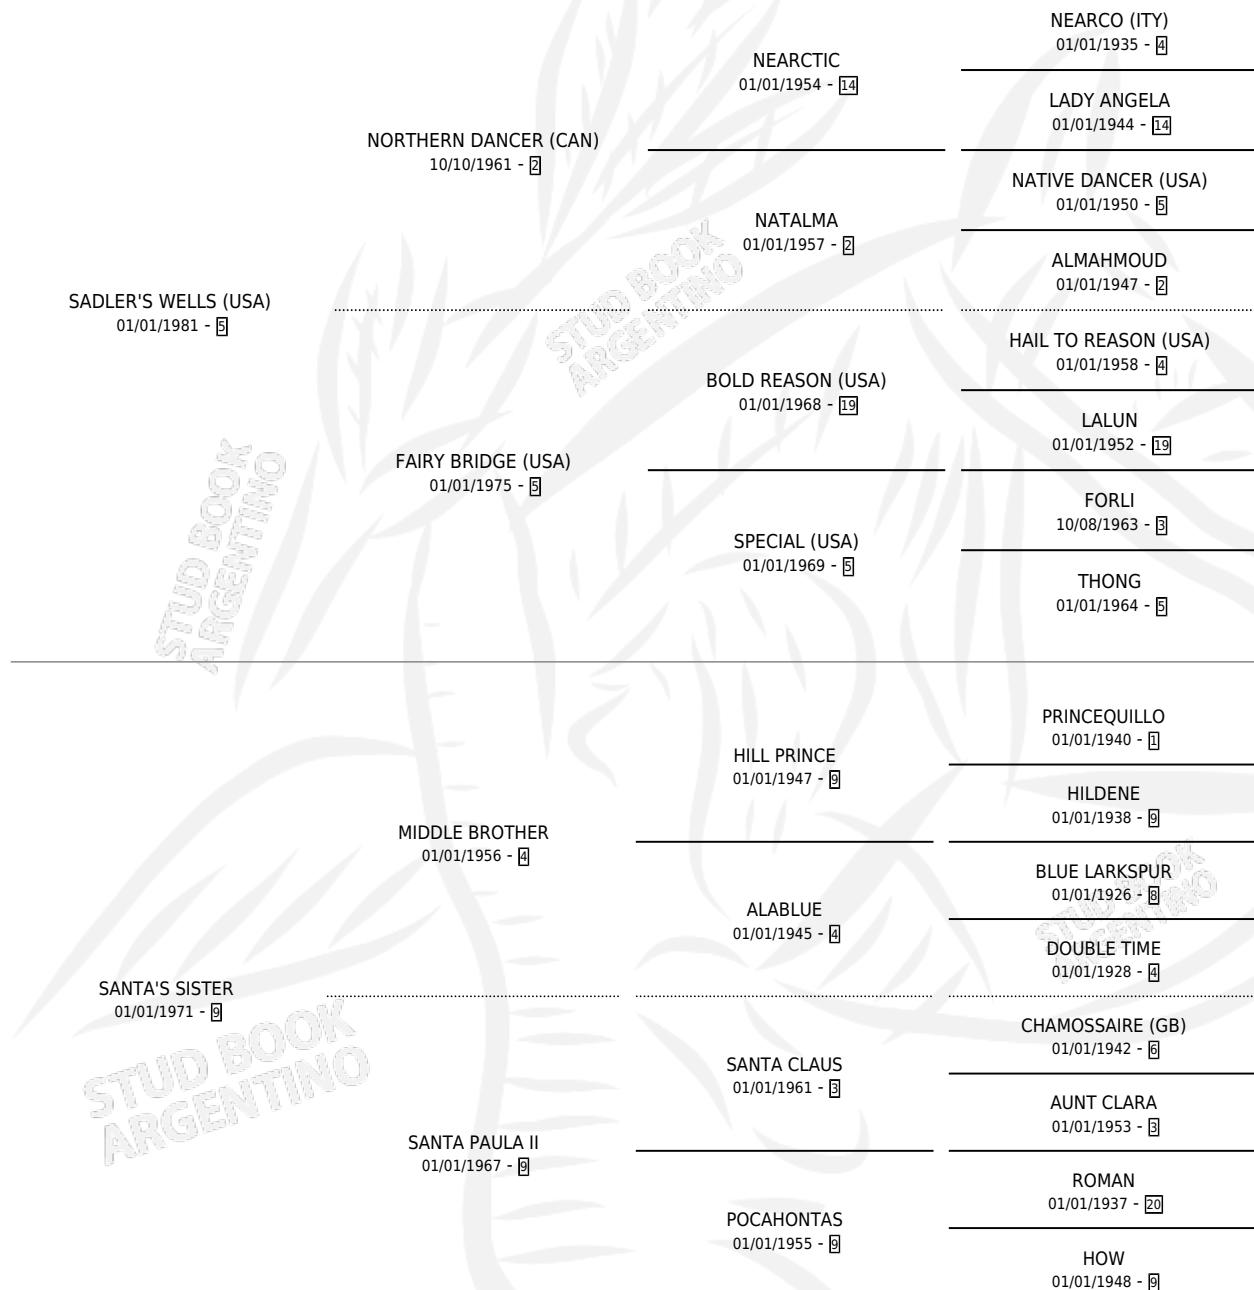

BALIGH

por **SADLER'S WELLS (USA)** y **SANTA'S SISTER** por **MIDDLE BROTHER**

Argentina · Macho · Zaino · SP · 01/01/1987
Familia 9-h · Volumen 33

ESTADO

TIPIFICACIÓN SANGUÍNEA	X
TIPIFICACIÓN POR ADN	X
PASAPORTE	X
IDENTIFICACIÓN POR MICROCHIP	X
REPRODUCTOR	X

Lugar de nacimiento: Campo particular
Criador: Sin dato

~

HIJOS

	MACHOS	HEMBRAS
2 NACIERON	0	2
SIN ACTUACIONES		

PEDIGREE

BALIGH

Datos oficiales del Stud Book Argentino

Documento generado el 05/05/2026