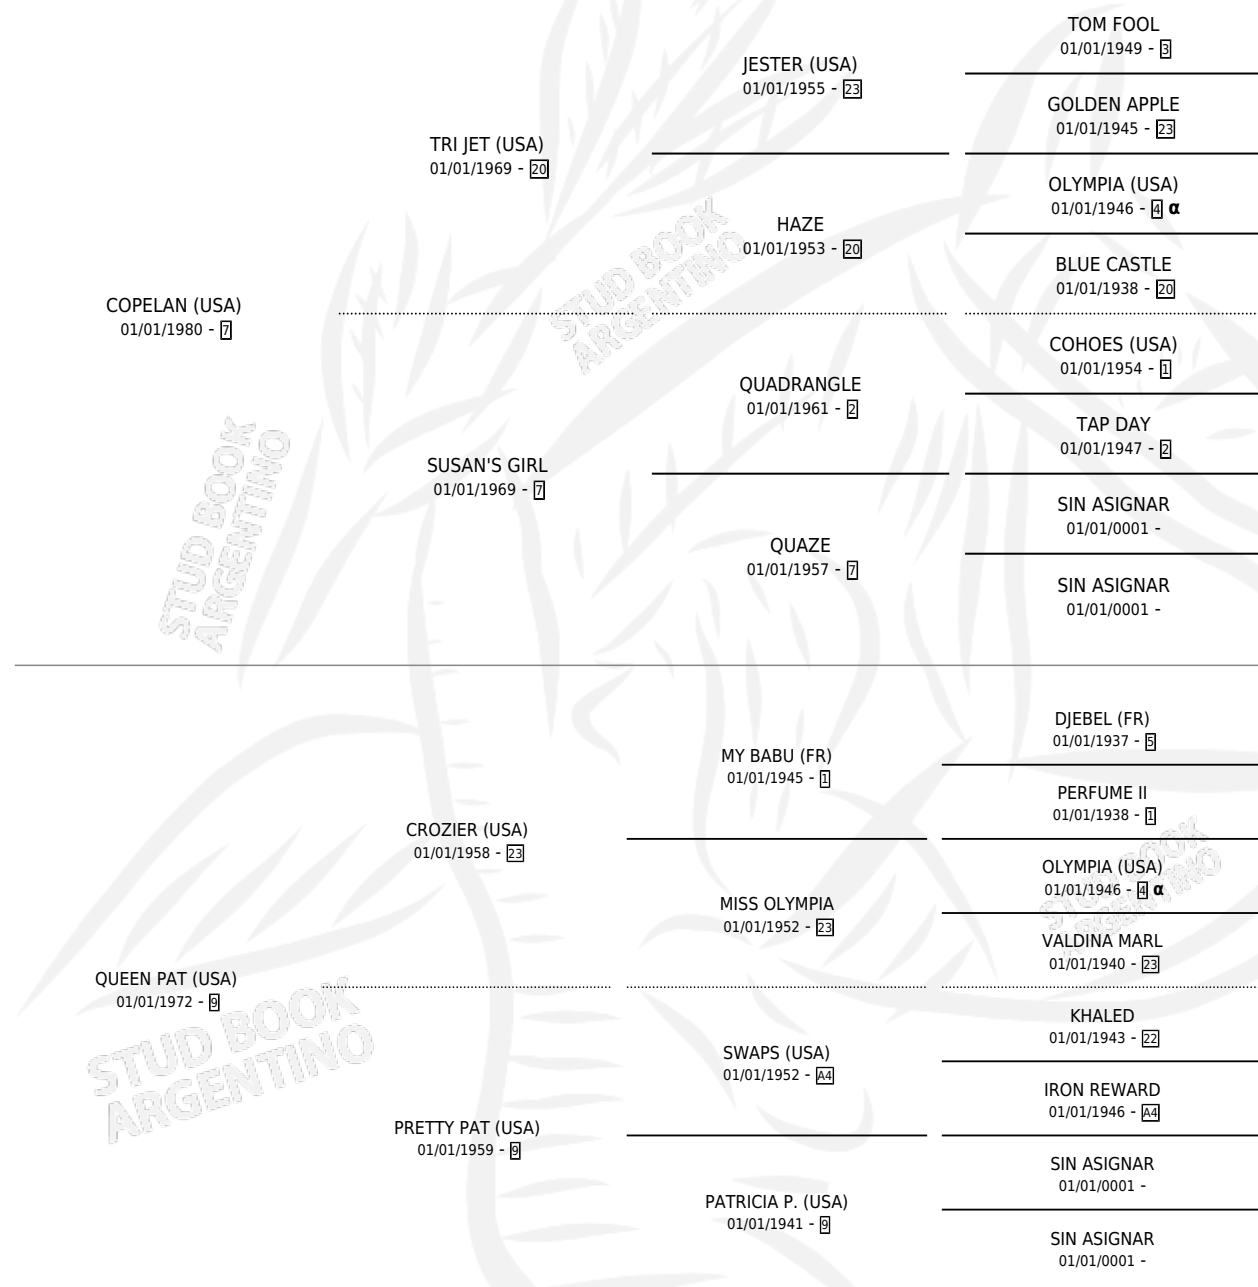

CLASSIC VALUE (USA)

por COPELAN (USA) y QUEEN PAT (USA) por CROZIER (USA)

PEDIGREE

Estados Unidos · Hembra · Zaino · SP · 01/01/1986
Familia 9-e · Volumen web

ESTADO

TIPIFICACIÓN SANGUÍNEA	X
TIPIFICACIÓN POR ADN	X
PASAPORTE	X
IDENTIFICACIÓN POR MICROCHIP	X
REPRODUCTOR	X

Lugar de nacimiento: Estados Unidos
Criador: Extranjero

~

HIJOS

	MACHOS	HEMBRAS
3 NACIERON	1	2
SIN ACTUACIONES		

INBREEDING : α

CLASSIC VALUE (USA)

Datos oficiales del Stud Book Argentino

Documento generado el 04/05/2026