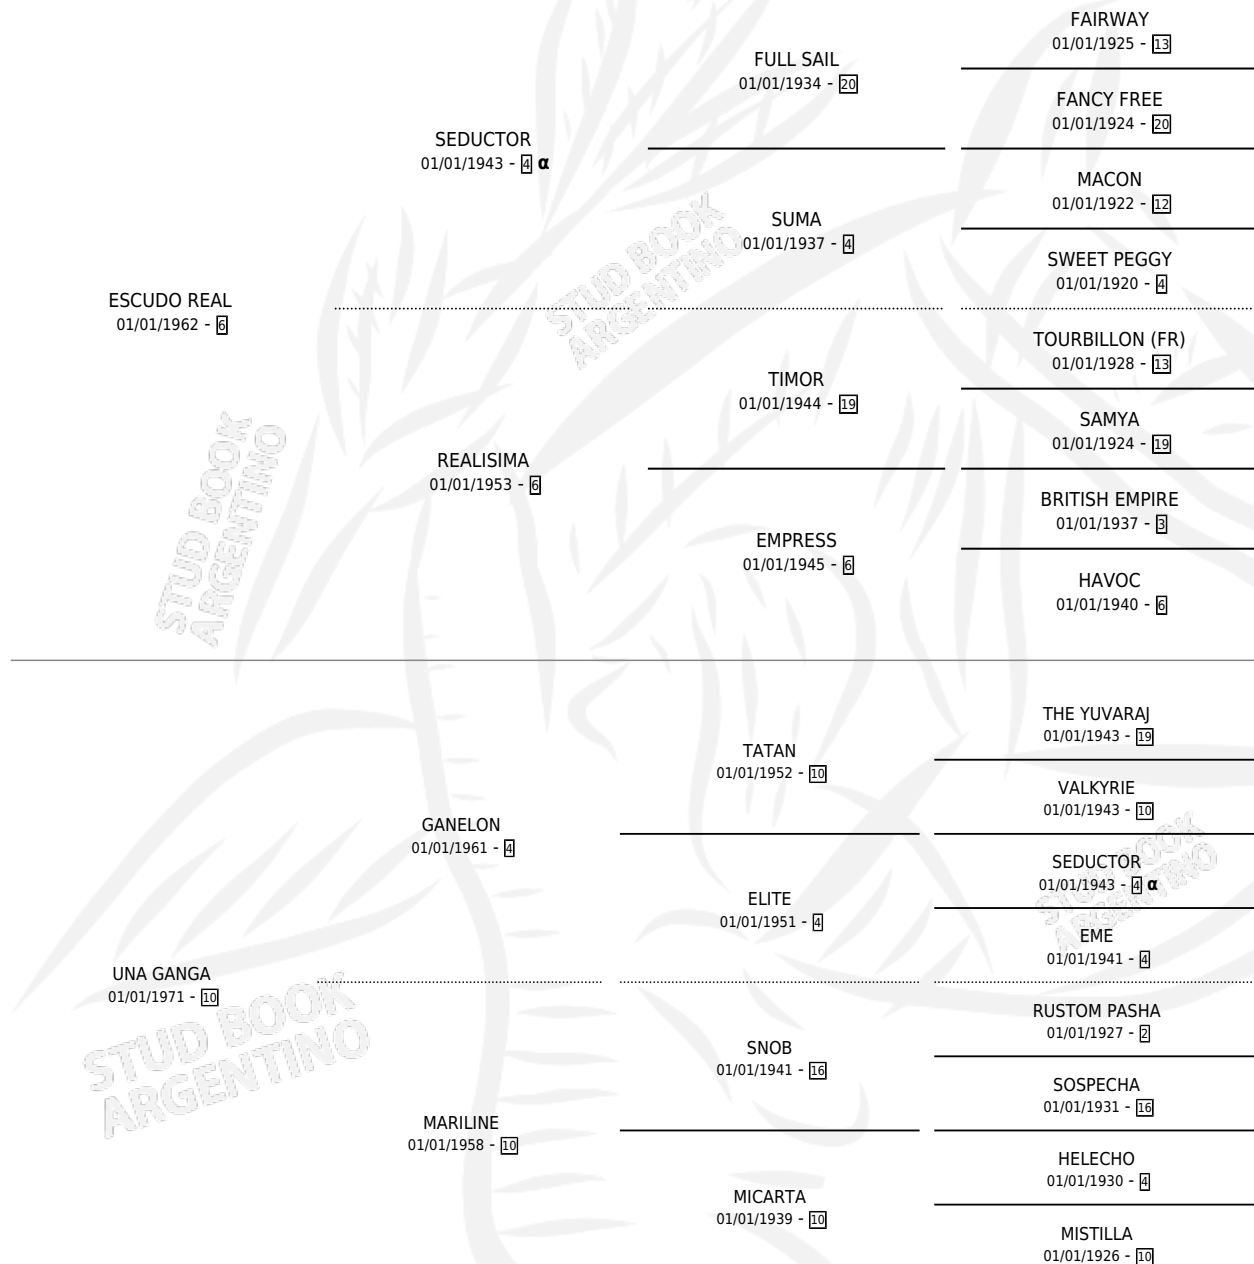

FIGURA REAL

por **ESCUDO REAL** y **UNA GANGA** por **GANELON**

Argentina · Hembra · Alazan · SP · 01/01/1977
Familia 10-d · Volumen 29

ESTADO

TIPIFICACIÓN SANGUÍNEA	✓
TIPIFICACIÓN POR ADN	X
PASAPORTE	X
IDENTIFICACIÓN POR MICROCHIP	X
REPRODUCTOR	✓

Lugar de nacimiento: Campo particular

Criador: Sin dato

~

HIJOS

	MACHOS	HEMBRAS
14 NACIERON	7	7
10 CORRIERON	4	6
7 GANARON	3	4

1
GANADORES **CL**

1
GANADORES **GR**

0
GANADORES **G1**

PEDIGREE

INBREEDING : α

CAMPAÑA

Solo carreras oficiales de Argentina

POR EDAD

EDAD	CC	1°	2°	3°	4°	5°	NP	CLC	CLG	CLCG1	CLGG1	IMPORTE	GANANCIA / CC
3 AÑOS	2	1	0	1	0	0	0	1	0	0	0	\$0	\$0
4 AÑOS	4	2	0	0	1	1	0	2	1	0	0	\$0	\$0
TOTALES	6	3	0	1	1	1	0	3	1	0	0	\$0	\$0
%		50.0%	0.0%	16.7%	16.7%	16.7%	0.0%	50.0%	33.3%	0.0%	0.0%		

Ganadora de 3 carreras en La Plata debutando, a los 3 y 4 años, incluso Caballerizas Argenti, 3ra Fortunato Damiani, 4ta Funda.de la Ciudad D.

POR DISTANCIA

HIPODROMO	CC	1°	2°	3°	4°	5°	NP	CLC	CLG	CLCG1	CLGG1	IMPORTE
PALERMO	1	0	0	0	0	1	0	0	0	0	0	\$0
0 MTS	1	0	0	0	0	1	0	0	0	0	0	\$0
LA PLATA	5	3	0	1	1	0	0	3	1	0	0	\$0
0 MTS	5	3	0	1	1	0	0	3	1	0	0	\$0