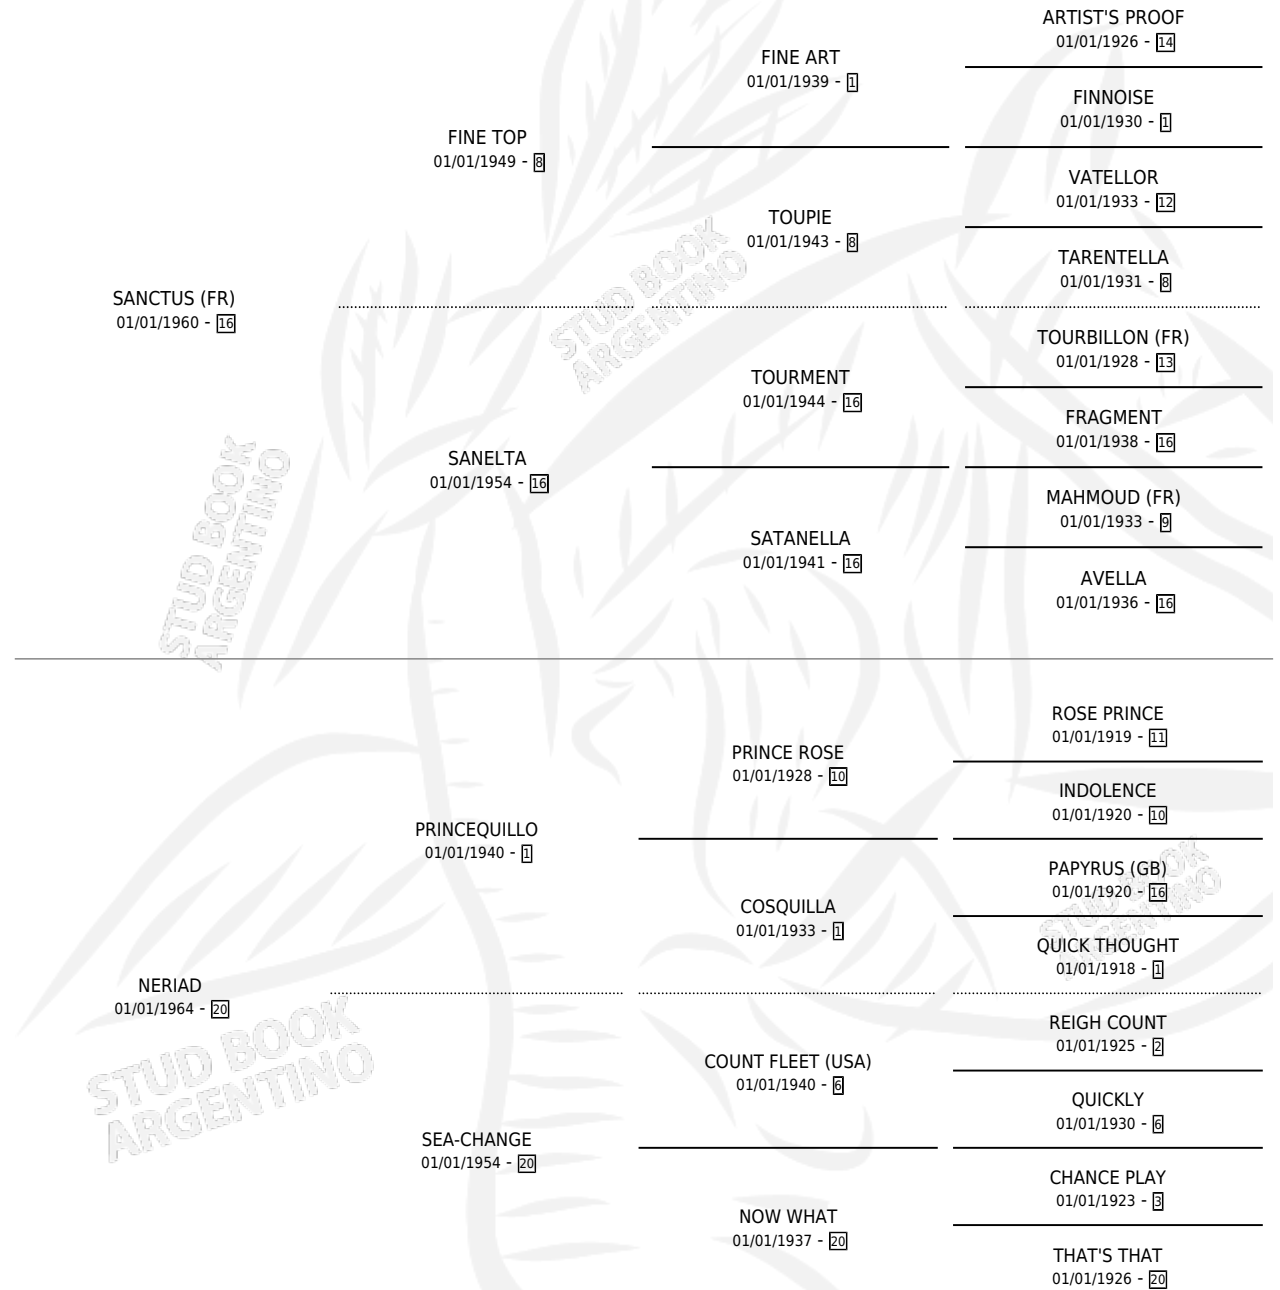

SANTA QUILA

por **SANCTUS (FR)** y **NERIAD** por **PRINCEQUILLO**

Argentina · Hembra · Zaino · SP · 01/01/1970
Familia 20 · Volumen 27

ESTADO

TIPIFICACIÓN SANGUÍNEA	X
TIPIFICACIÓN POR ADN	X
PASAPORTE	X
IDENTIFICACIÓN POR MICROCHIP	X
REPRODUCTOR	X

Lugar de nacimiento: Campo particular

Criador: Sin dato

~

HIJOS

	MACHOS	HEMBRAS
4 NACIERON	0	4
SIN ACTUACIONES		

PEDIGREE

SANTA QUILA

Datos oficiales del Stud Book Argentino