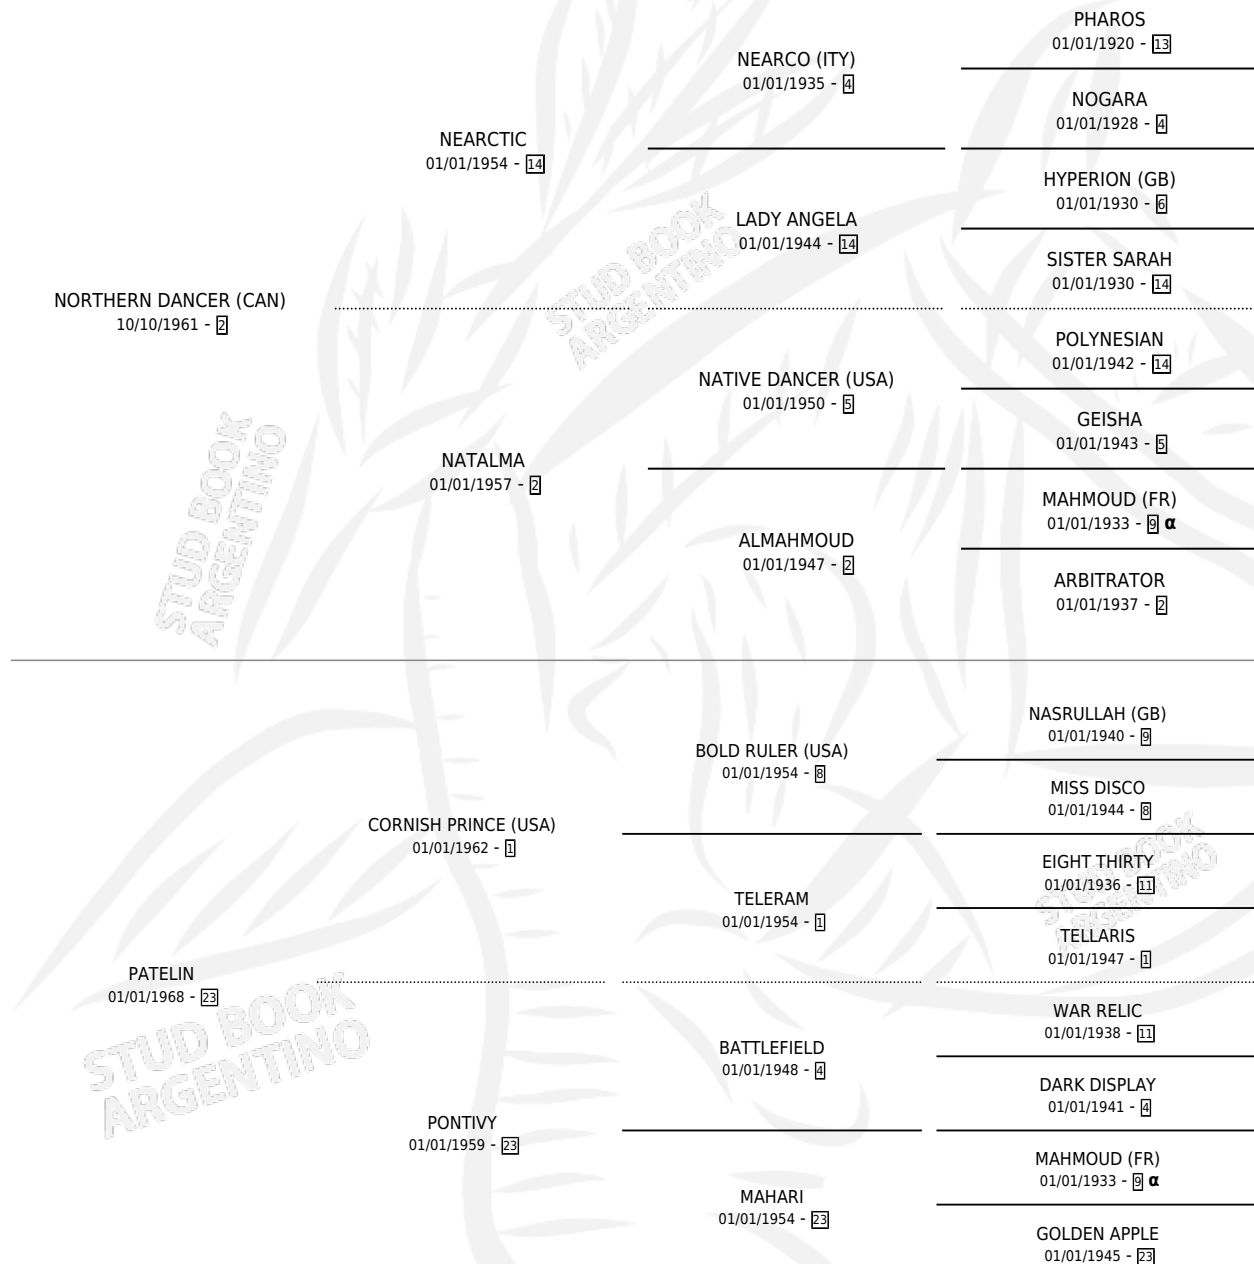

NORTHERN METEOR (USA)

por NORTHERN DANCER (CAN) y PATELIN por CORNISH PRINCE (USA)

Estados Unidos · Hembra · Zaino · SP · 01/01/1975
Familia 23-b · Volumen web

ESTADO

TIPIFICACIÓN SANGUÍNEA	X
TIPIFICACIÓN POR ADN	X
PASAPORTE	X
IDENTIFICACIÓN POR MICROCHIP	X
REPRODUCTOR	X

Lugar de nacimiento: Estados Unidos

Criador: Extranjero

~

HIJOS

	MACHOS	HEMBRAS
5 NACIERON	0	5
SIN ACTUACIONES		

PEDIGREE

INBREEDING : α

NORTHERN METEOR (USA)