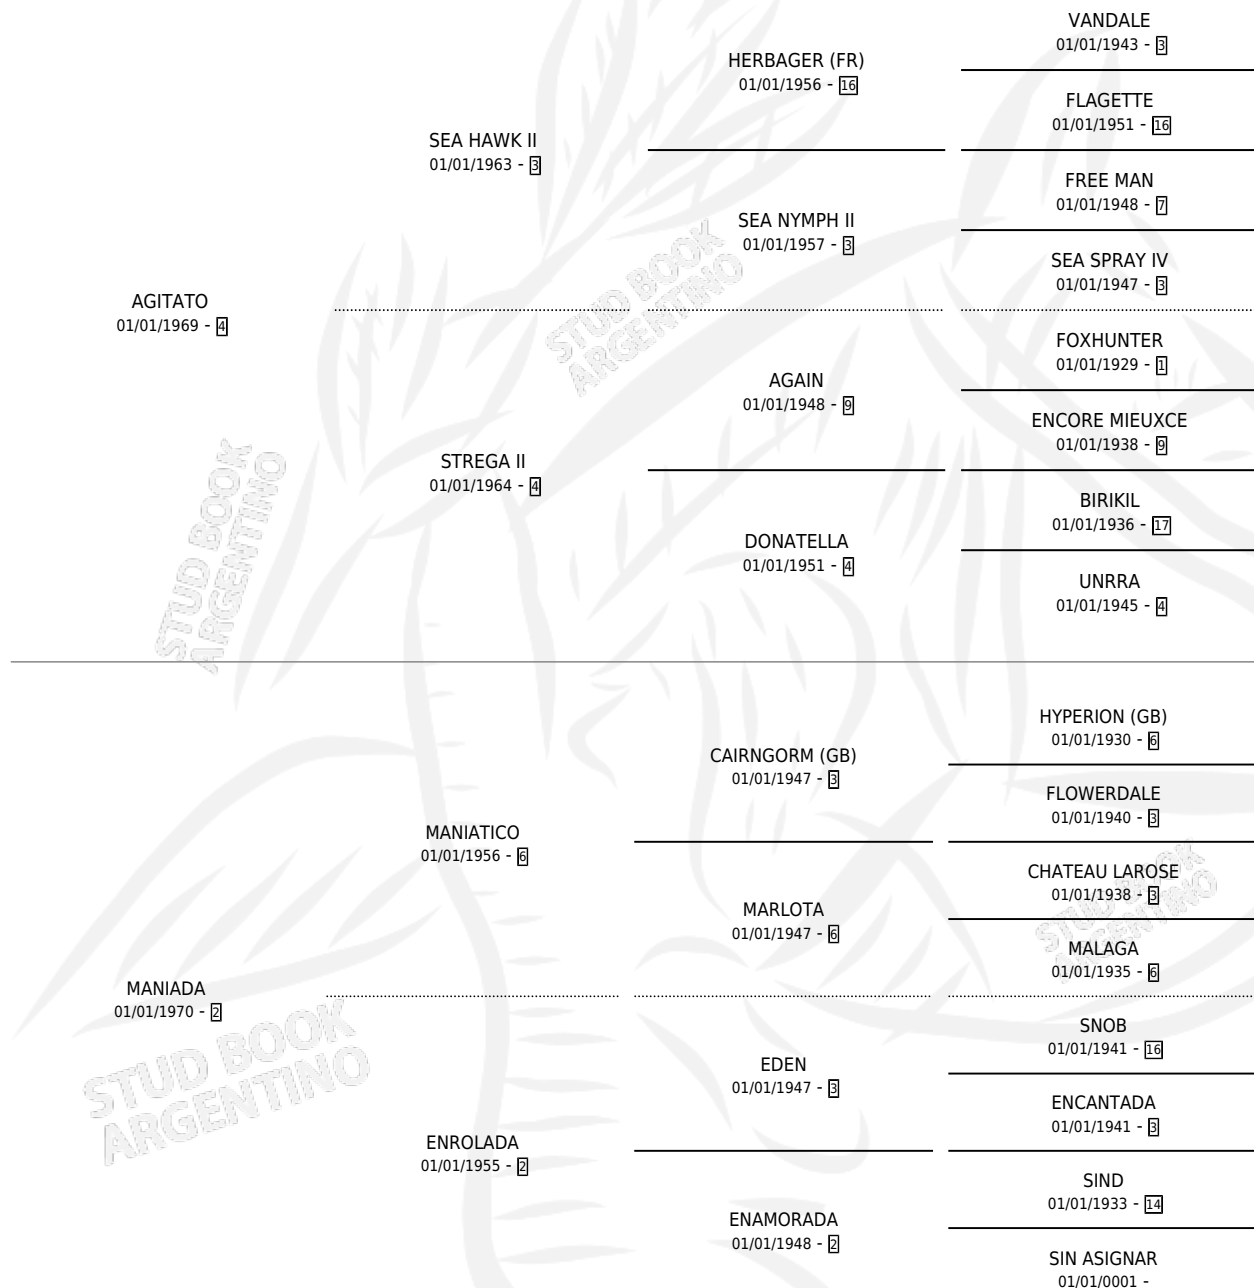

METERETA

por **AGITATO** y **MANIADA** por **MANIATICO**

Argentina · Hembra · Zaino · SP · 01/01/1977
Familia 2-e · Volumen 29

ESTADO

TIPIFICACIÓN SANGUÍNEA	X
TIPIFICACIÓN POR ADN	X
PASAPORTE	X
IDENTIFICACIÓN POR MICROCHIP	X
REPRODUCTOR	✓

Lugar de nacimiento: Campo particular

Criador: Sin dato

~

HIJOS

	MACHOS	HEMBRAS
2 NACIERON	1	1
SIN ACTUACIONES		

PEDIGREE

S

mientos 2 / Efectividad 100%