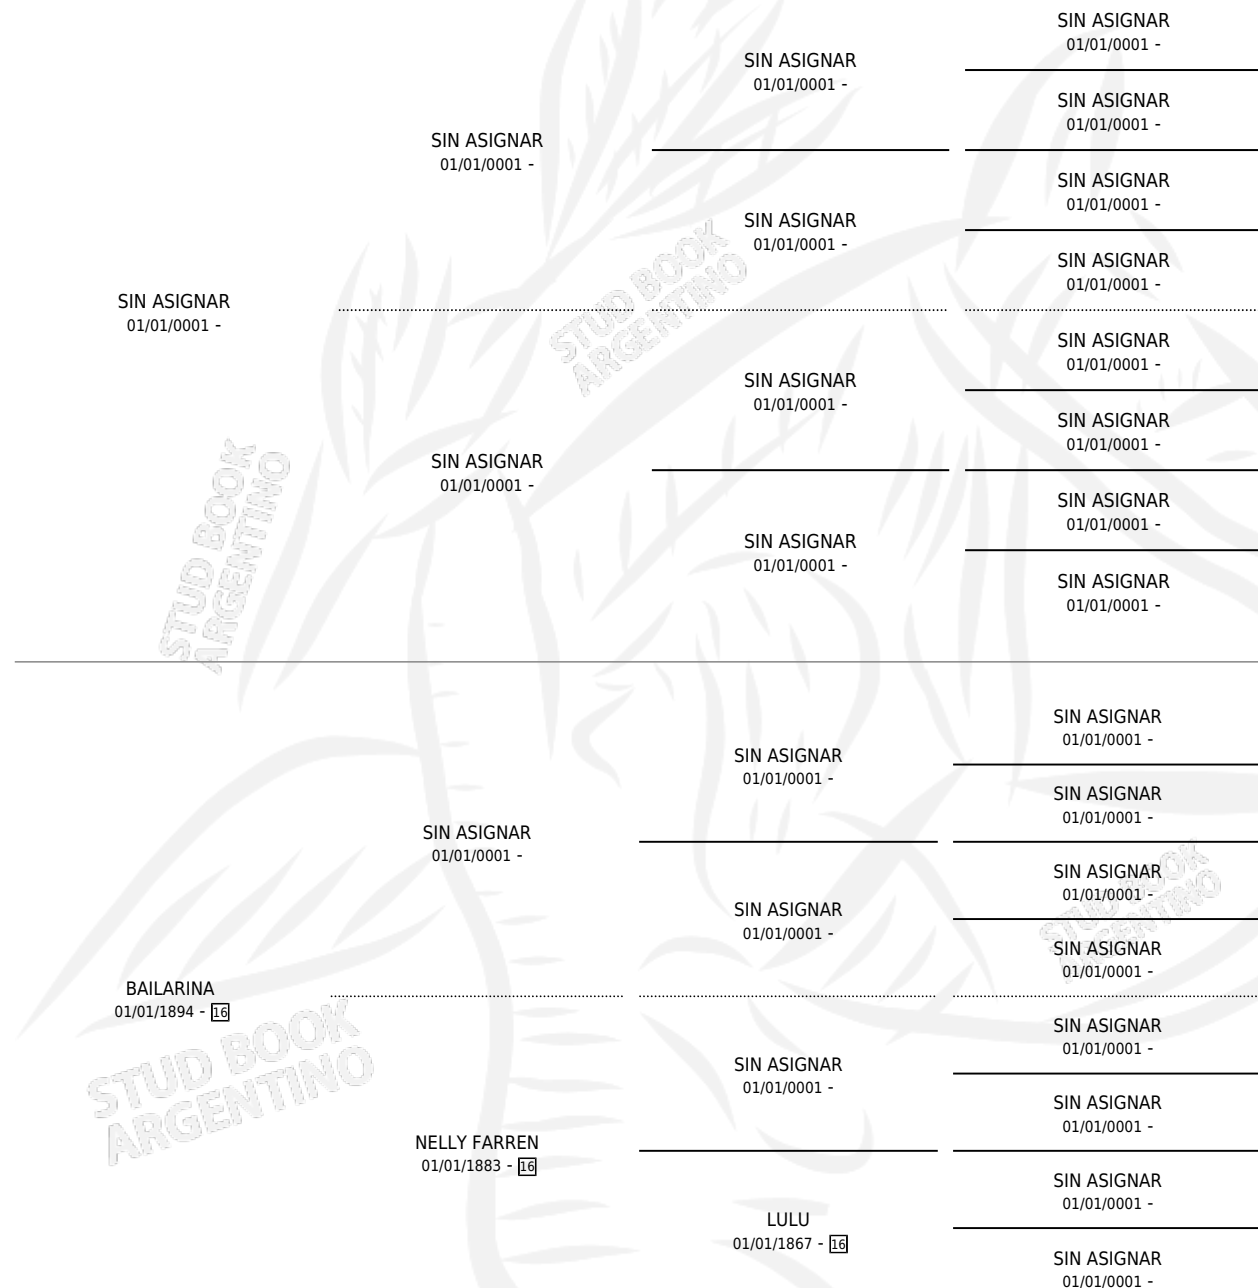

TURKEY TROT

PEDIGREE

por SIN ASIGNAR y BAILARINA por SIN ASIGNAR

Argentina · Hembra · Alazan · SP · 01/01/1911
Familia 16 · Volumen 7

ESTADO

TIPIFICACIÓN SANGUÍNEA	X
TIPIFICACIÓN POR ADN	X
PASAPORTE	X
IDENTIFICACIÓN POR MICROCHIP	X
REPRODUCTOR	X

Lugar de nacimiento: Campo particular

Criador: Sin dato

~

HIJOS

	MACHOS	HEMBRAS
1 NACIERON	0	1
SIN ACTUACIONES		

BAILARINA
01/01/1894 - [E]

NELLY FARREN
01/01/1883 - [E]

LULU
01/01/1867 - [E]