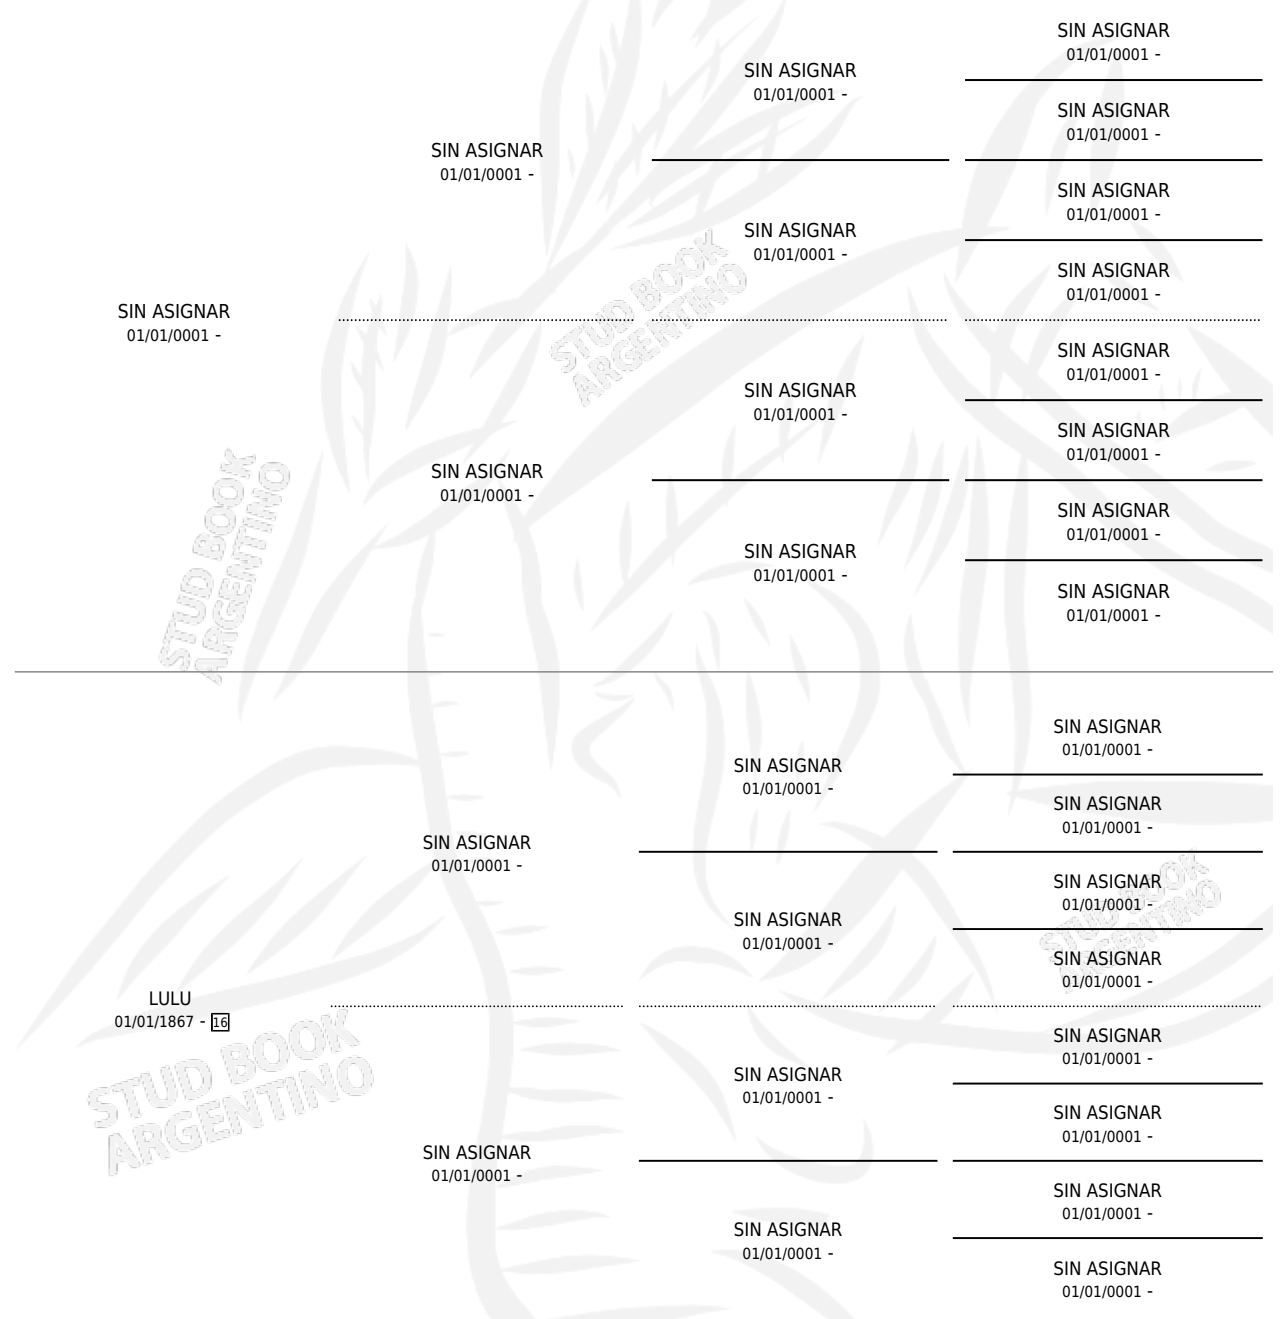

NELLY FARREN

PEDIGREE

por SIN ASIGNAR y LULU por SIN ASIGNAR

Argentina · Hembra · Zaino Negro · SP · 01/01/1883
Familia 16 · Volumen web

ESTADO

TIPIFICACIÓN SANGUÍNEA	X
TIPIFICACIÓN POR ADN	X
PASAPORTE	X
IDENTIFICACIÓN POR MICROCHIP	X
REPRODUCTOR	X

Lugar de nacimiento: Campo particular

Criador: Sin dato

~

HIJOS

	MACHOS	HEMBRAS
1 NACIERON	0	1
SIN ACTUACIONES