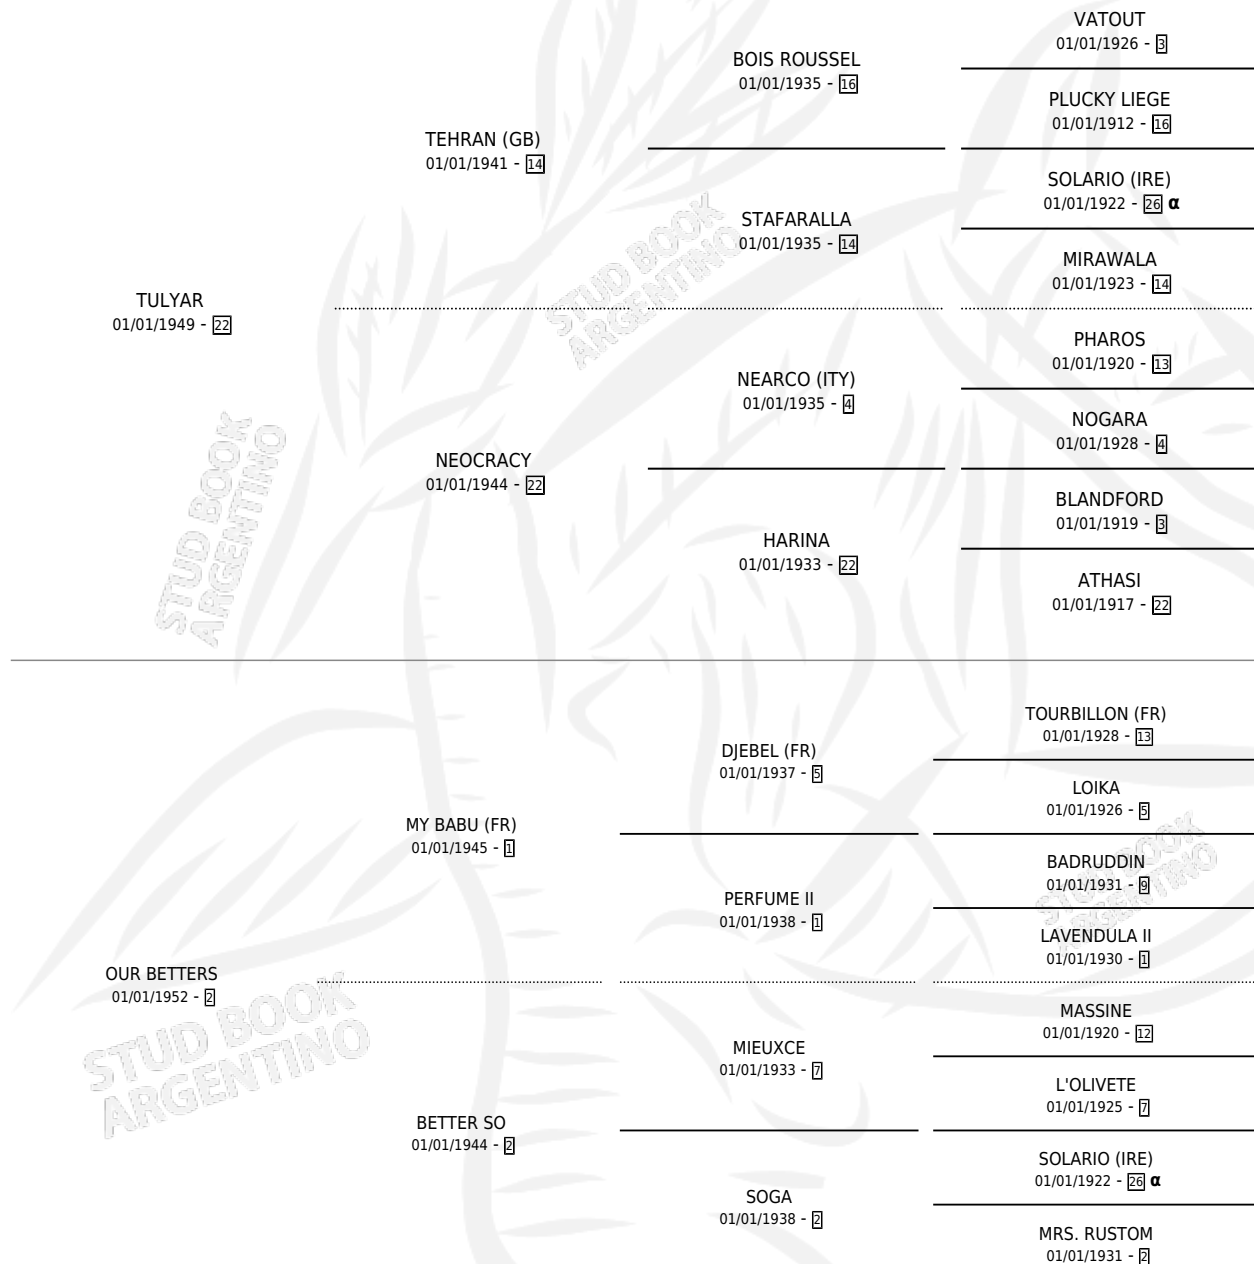

## ESTADO

TIPIFICACIÓN SANGUÍNEA	X
TIPIFICACIÓN POR ADN	X
PASAPORTE	X
IDENTIFICACIÓN POR MICROCHIP	X
REPRODUCTOR	X

**Lugar de nacimiento:** Campo particular

**Criador:** Sin dato

~

## PEDIGREE

INBREEDING :  $\alpha$