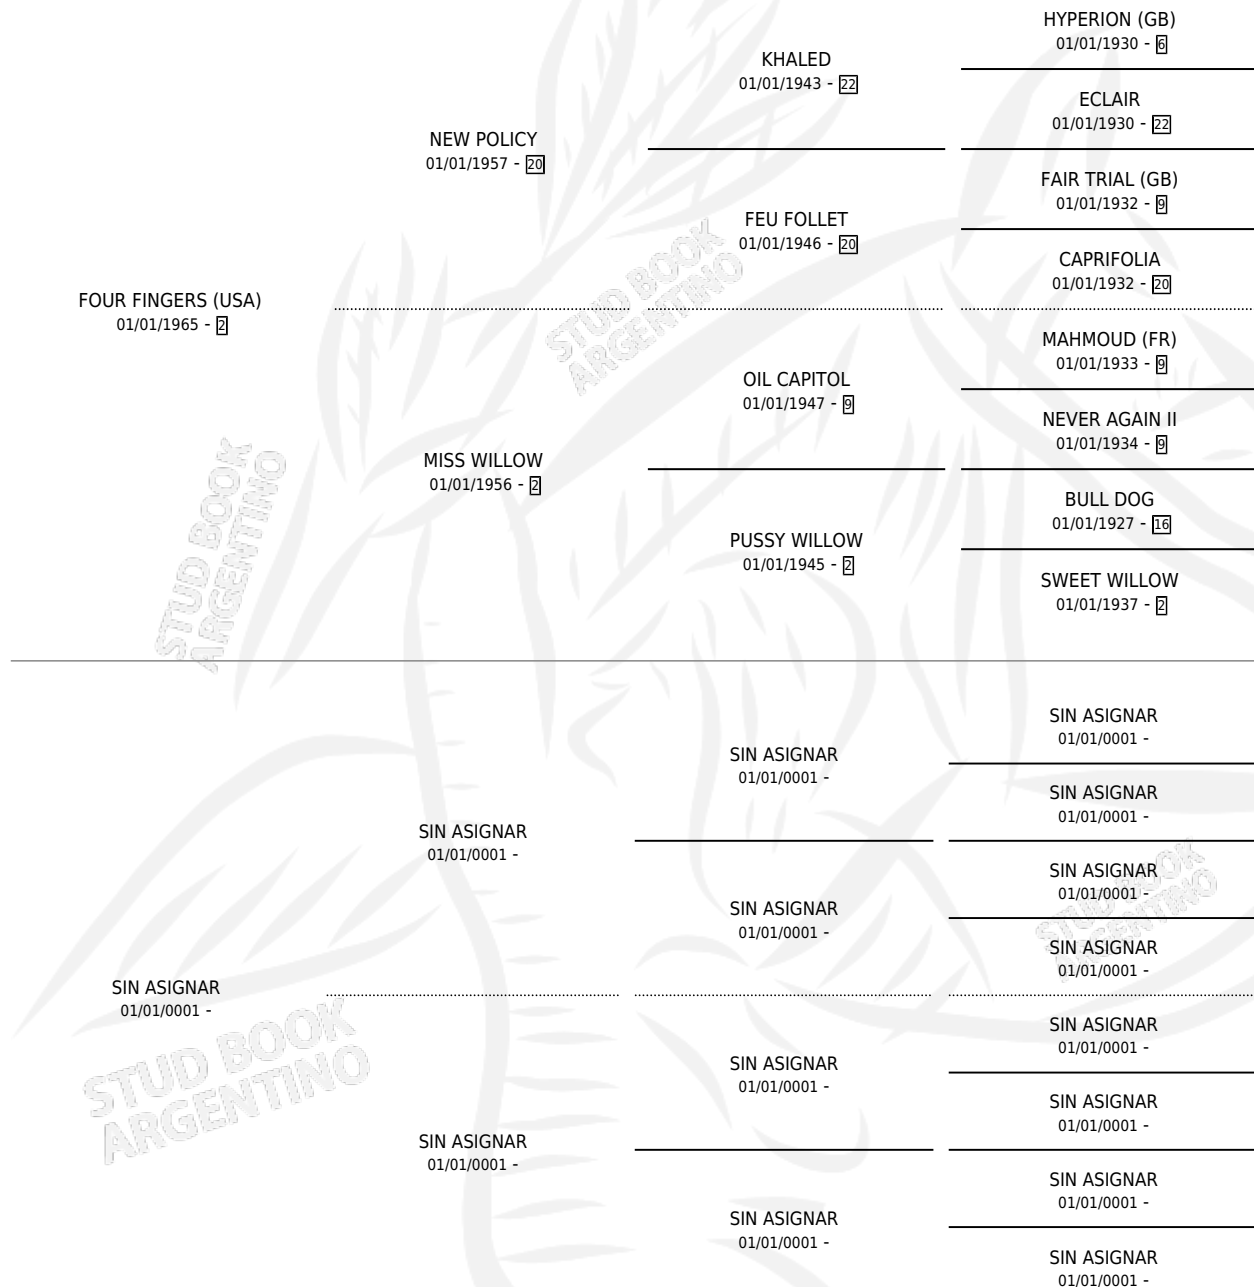

HARTY

por **FOUR FINGERS (USA)** y **SIN ASIGNAR** por **SIN ASIGNAR**

Argentina · Hembra · Alazan · SP · 01/01/1971
Familia · Volumen 27

ESTADO

TIPIFICACIÓN SANGUÍNEA	X
TIPIFICACIÓN POR ADN	X
PASAPORTE	X
IDENTIFICACIÓN POR MICROCHIP	X
REPRODUCTOR	✓

Lugar de nacimiento: Campo particular

Criador: Sin dato

~

HIJOS

	MACHOS	HEMBRAS
2 NACIERON	2	0
2 CORRIERON	2	0
1 GANARON	1	0

0	0	0
GANADORES CL	GANADORES GR	GANADORES G1

PEDIGREE

CAMPAÑA

Solo carreras oficiales de Argentina

POR EDAD

EDAD	CC	1°	2°	3°	4°	5°	NP	CLC	CLG	CLCG1	CLGG1	IMPORTE	GANANCIA / CC
6 AÑOS	1	1	0	0	0	0	0	0	0	0	0	\$0	\$0
TOTALES	1	1	0	0	0	0	0	0	0	0	0	\$0	\$0
%		100%	0.0%	0.0%	0.0%	0.0%	0.0%	0.0%	0.0%	0.0%	0.0%		