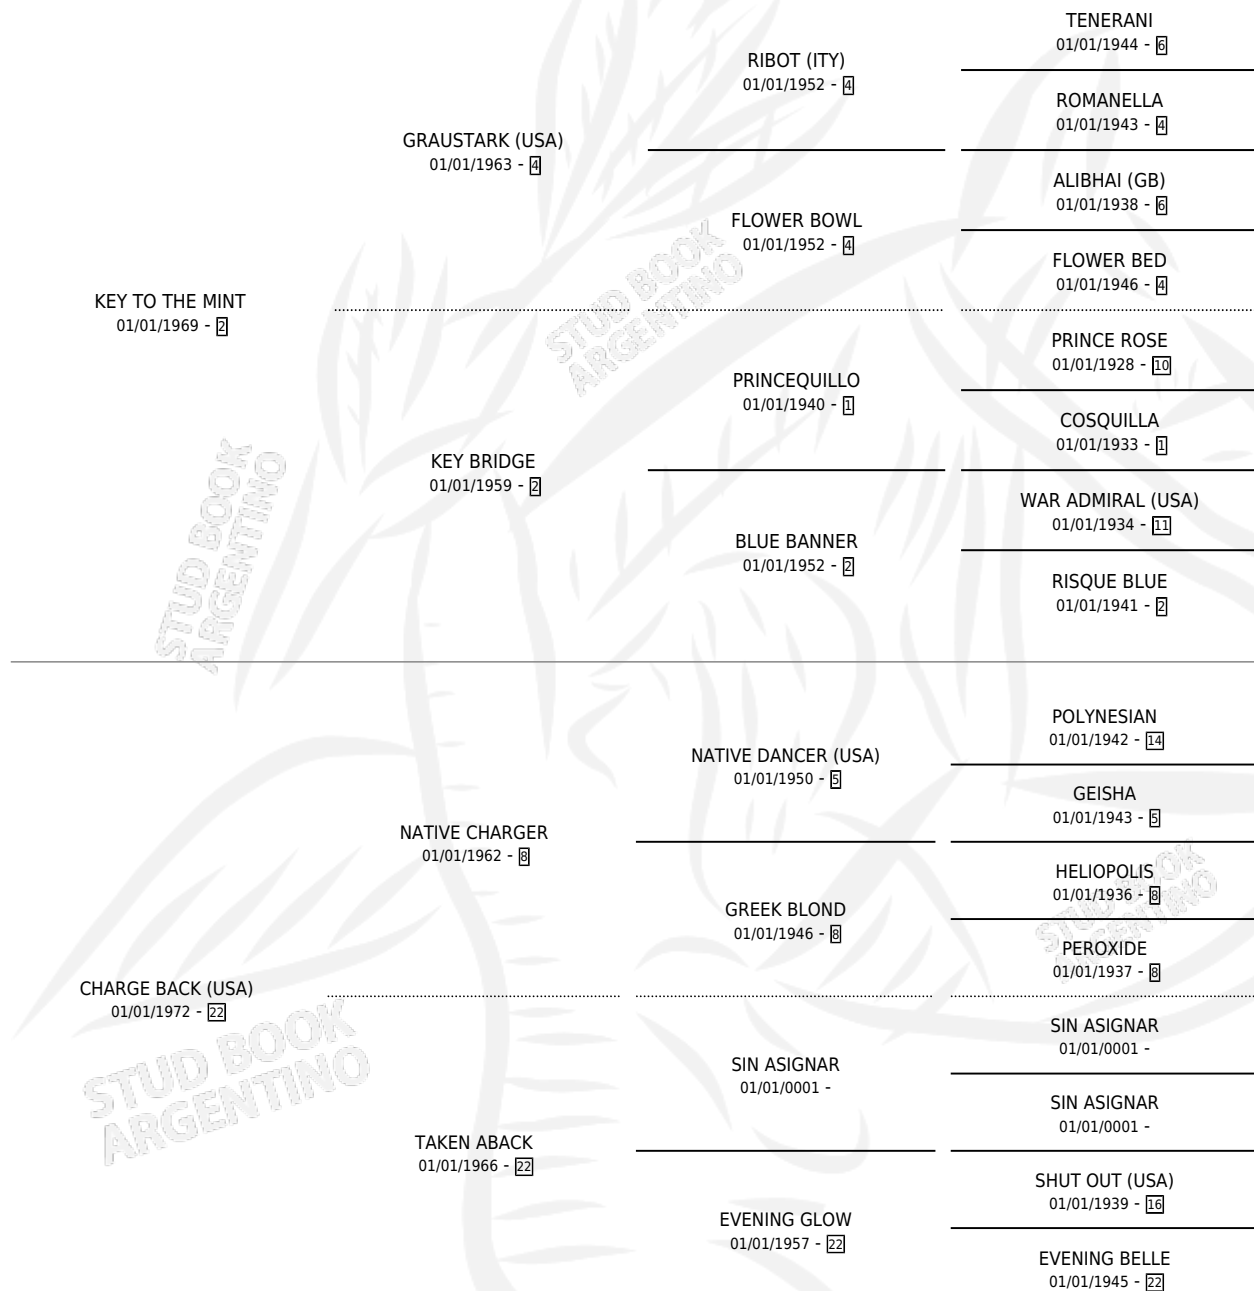

RECHARGED (USA)

por KEY TO THE MINT y CHARGE BACK (USA) por NATIVE CHARGER

Estados Unidos · Hembra · Alazan · SP · 01/01/1981
Familia 22-b · Volumen web

ESTADO

TIPIFICACIÓN SANGUÍNEA	X
TIPIFICACIÓN POR ADN	X
PASAPORTE	X
IDENTIFICACIÓN POR MICROCHIP	X
REPRODUCTOR	X

Lugar de nacimiento: Estados Unidos

Criador: Extranjero

~

HIJOS

	MACHOS	HEMBRAS
1 NACIERON	0	1
SIN ACTUACIONES		

PEDIGREE

RECHARGED (USA)

Datos oficiales del Stud Book Argentino