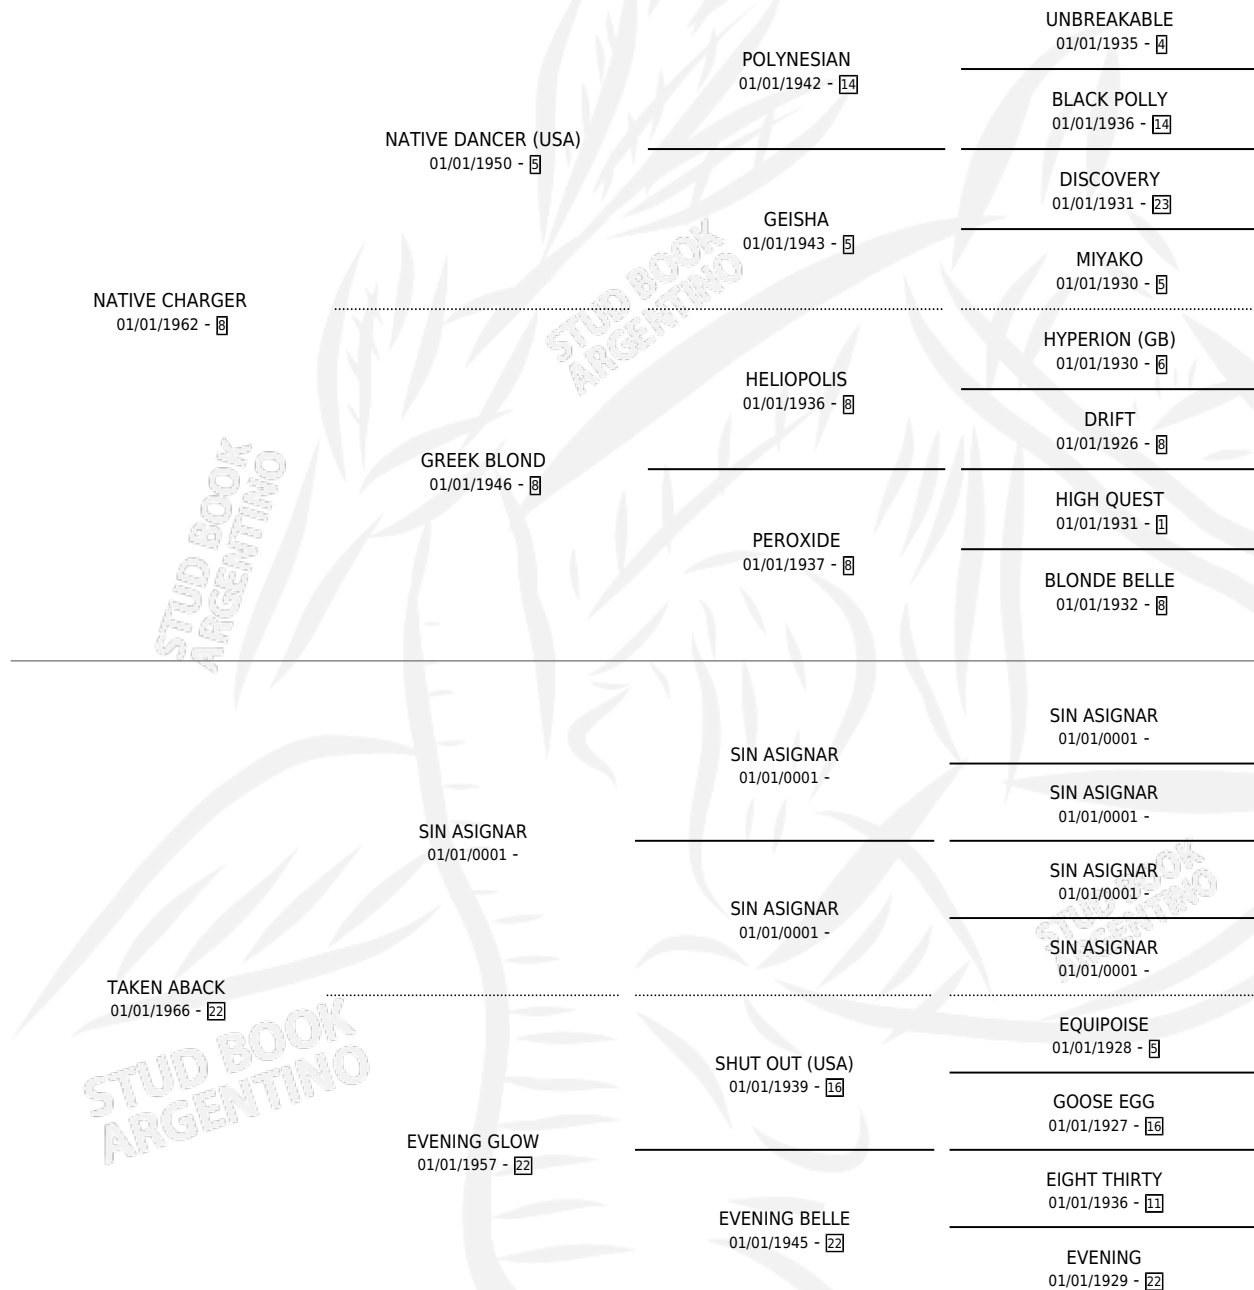

CHARGE BACK (USA)

por NATIVE CHARGER y TAKEN ABACK por SIN ASIGNAR

Estados Unidos · Hembra · Zaino · SP · 01/01/1972
Familia 22-b · Volumen web

ESTADO

TIPIFICACIÓN SANGUÍNEA	X
TIPIFICACIÓN POR ADN	X
PASAPORTE	X
IDENTIFICACIÓN POR MICROCHIP	X
REPRODUCTOR	X

Lugar de nacimiento: Estados Unidos

Criador: Extranjero

~

HIJOS

	MACHOS	HEMBRAS
1 NACIERON	0	1
SIN ACTUACIONES		

PEDIGREE