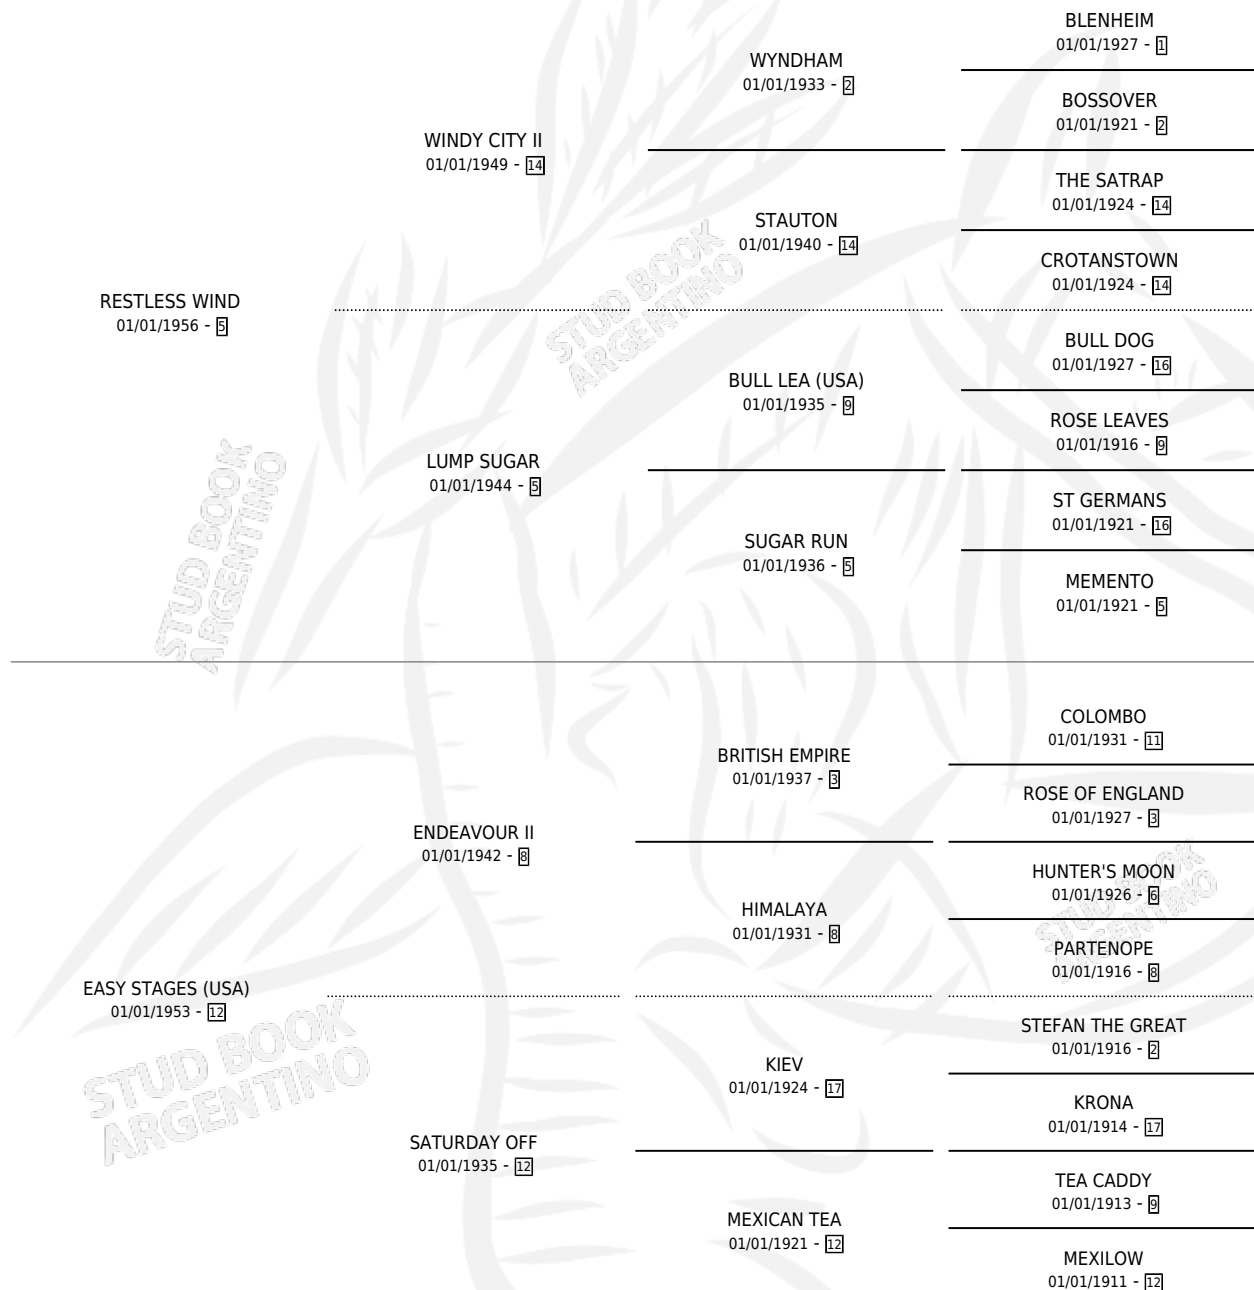

TUMBLE WIND (USA)

por **RESTLESS WIND** y **EASY STAGES (USA)** por **ENDEAVOUR II**

Estados Unidos · Macho · Zaino · SP · 01/01/1964
Familia 12 · Volumen web

ESTADO

TIPIFICACIÓN SANGUÍNEA	X
TIPIFICACIÓN POR ADN	X
PASAPORTE	X
IDENTIFICACIÓN POR MICROCHIP	X
REPRODUCTOR	X

Lugar de nacimiento: Estados Unidos

Criador: Extranjero

~

HIJOS

	MACHOS	HEMBRAS
4 NACIERON	1	3
SIN ACTUACIONES		

PEDIGREE