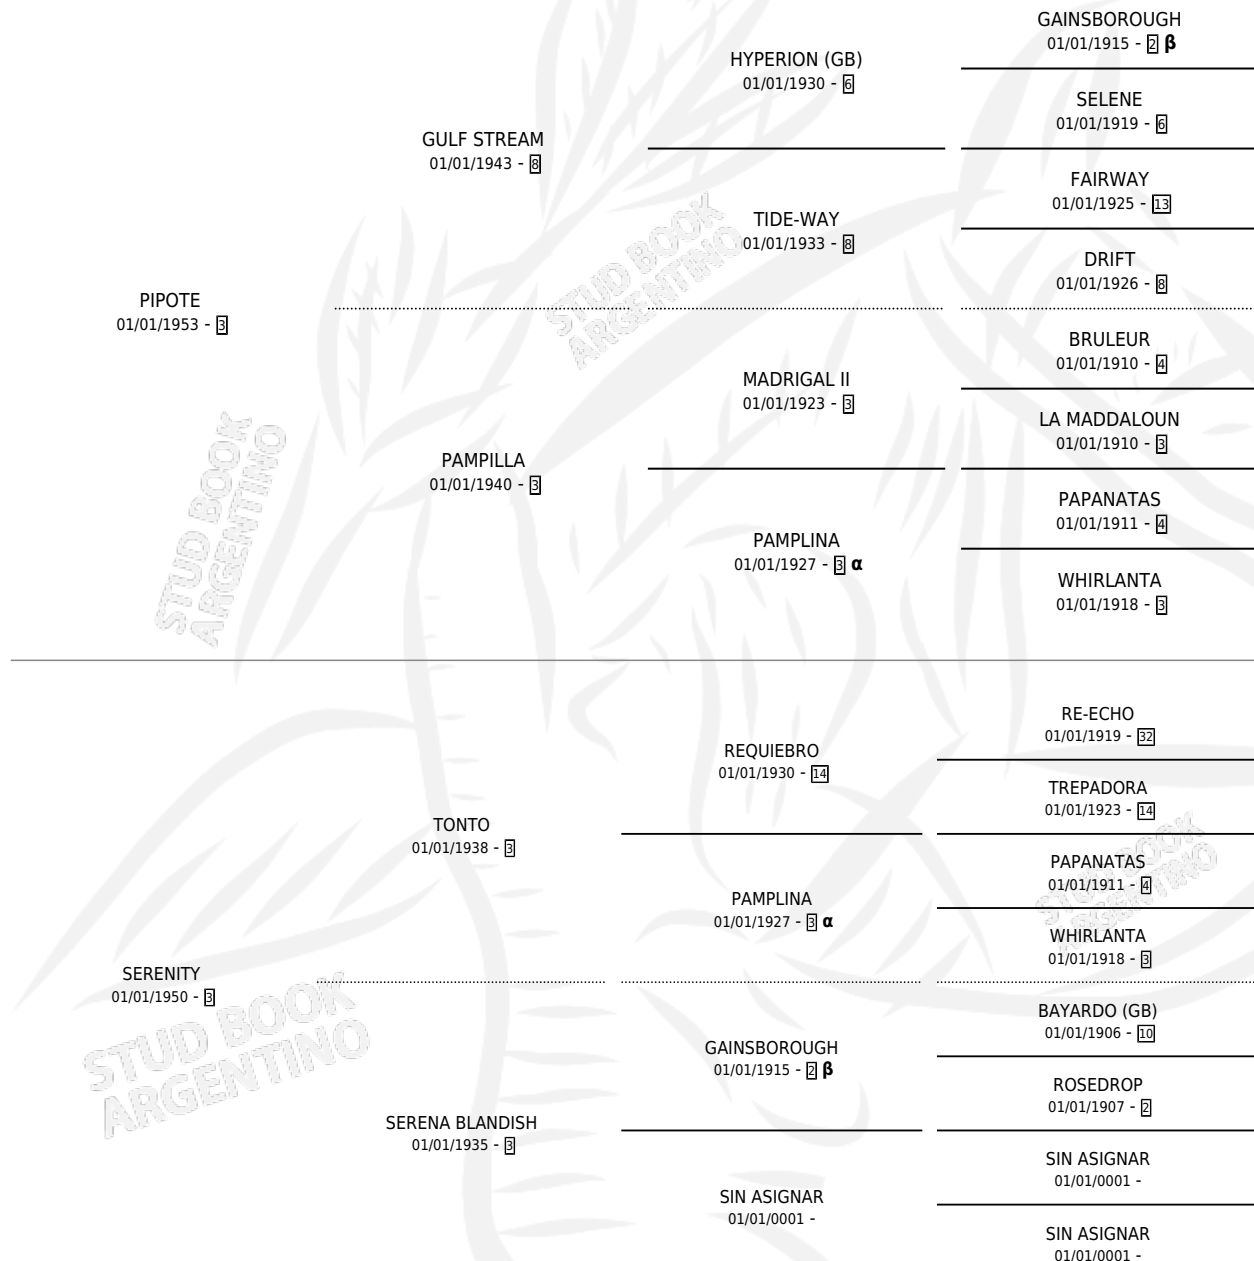

SEVERN

por PIPOTE y SERENITY por TONTO

Argentina · Hembra · Zaino Doradillo · SP · 01/01/1965
Familia 3-m · Volumen 25

ESTADO

TIPIFICACIÓN SANGUÍNEA	X
TIPIFICACIÓN POR ADN	X
PASAPORTE	X
IDENTIFICACIÓN POR MICROCHIP	X
REPRODUCTOR	X

Lugar de nacimiento: Campo particular

Criador: Sin dato

~

HIJOS

	MACHOS	HEMBRAS
3 NACIERON	0	3
SIN ACTUACIONES		

PEDIGREE

INBREEDING : α, β

SEVERN