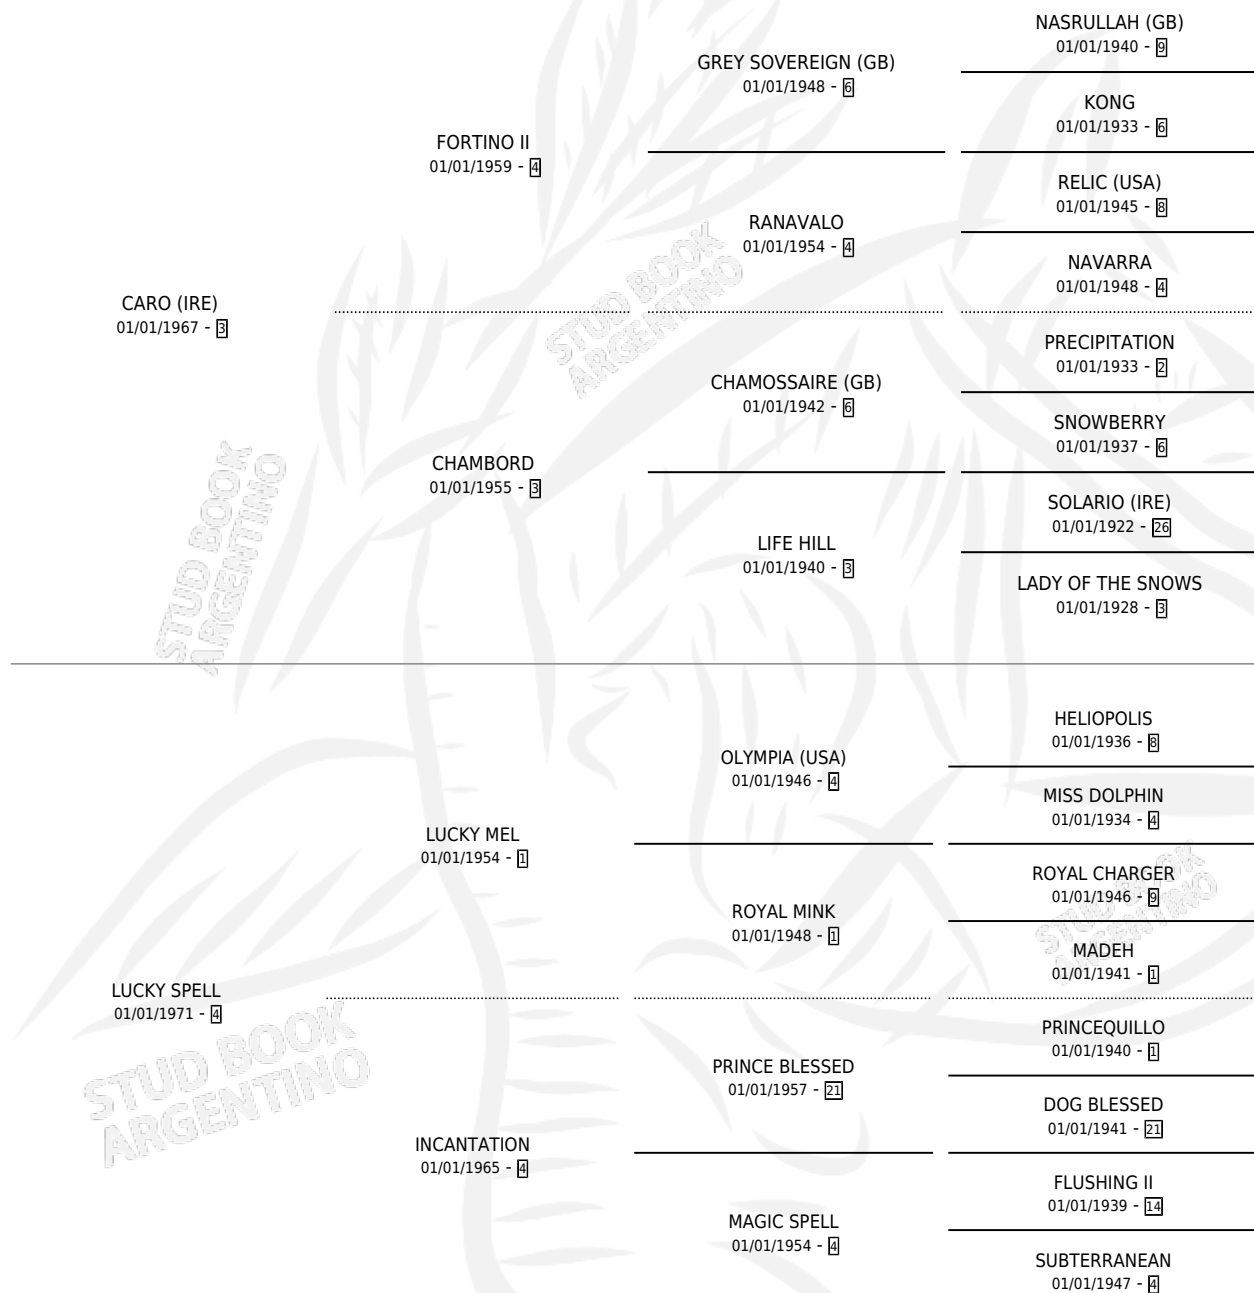

TROLLEY SONG

por CARO (IRE) y LUCKY SPELL por LUCKY MEL

Argentina · Hembra · Tordillo · SP · 01/01/1983
Familia 4-m · Volumen 31

ESTADO

TIPIFICACIÓN SANGUÍNEA	X
TIPIFICACIÓN POR ADN	X
PASAPORTE	X
IDENTIFICACIÓN POR MICROCHIP	X
REPRODUCTOR	X

Lugar de nacimiento: Campo particular

Criador: Sin dato

~

HIJOS

	MACHOS	HEMBRAS
3 NACIERON	2	1
SIN ACTUACIONES		

PEDIGREE

TROLLEY SONG

Datos oficiales del Stud Book Argentino