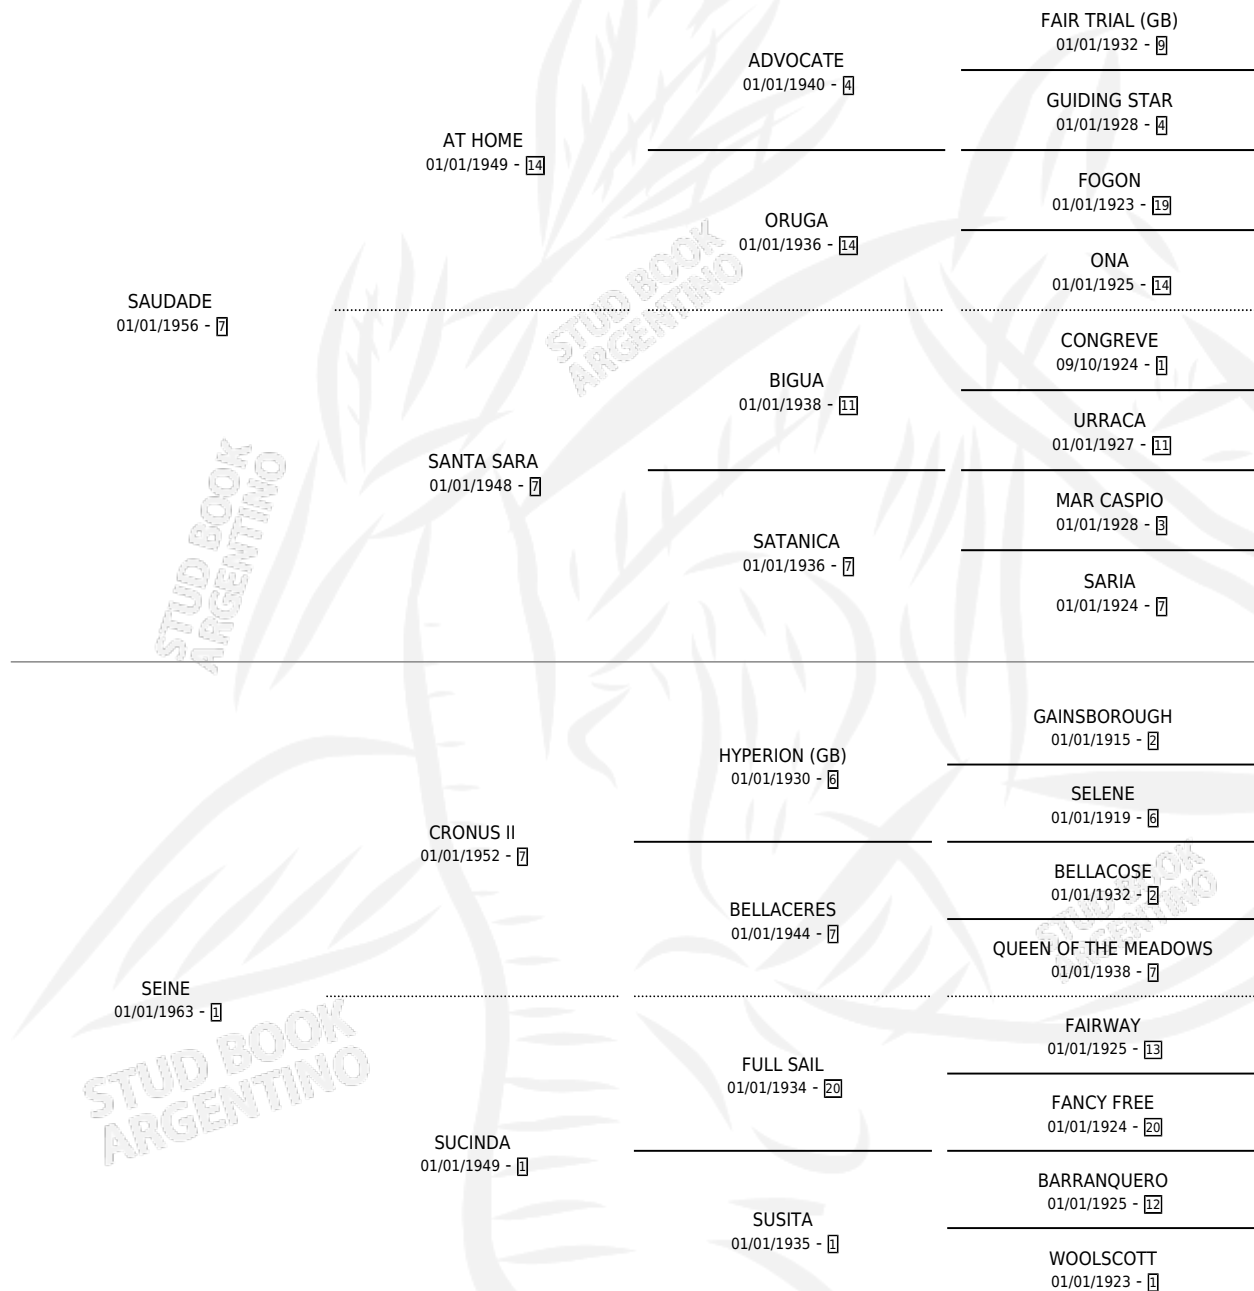

SULLIVAN

por SAUDADE y SEINE por CRONUS II

Argentina · Hembra · Zaino · SP · 01/01/1970
Familia 1-t · Volumen 27

ESTADO

TIPIFICACIÓN SANGUÍNEA	X
TIPIFICACIÓN POR ADN	X
PASAPORTE	X
IDENTIFICACIÓN POR MICROCHIP	X
REPRODUCTOR	X

Lugar de nacimiento: Campo particular

Criador: Sin dato

~

HIJOS

	MACHOS	HEMBRAS
1 NACIERON	0	1

SIN ACTUACIONES

PEDIGREE

SULLIVAN