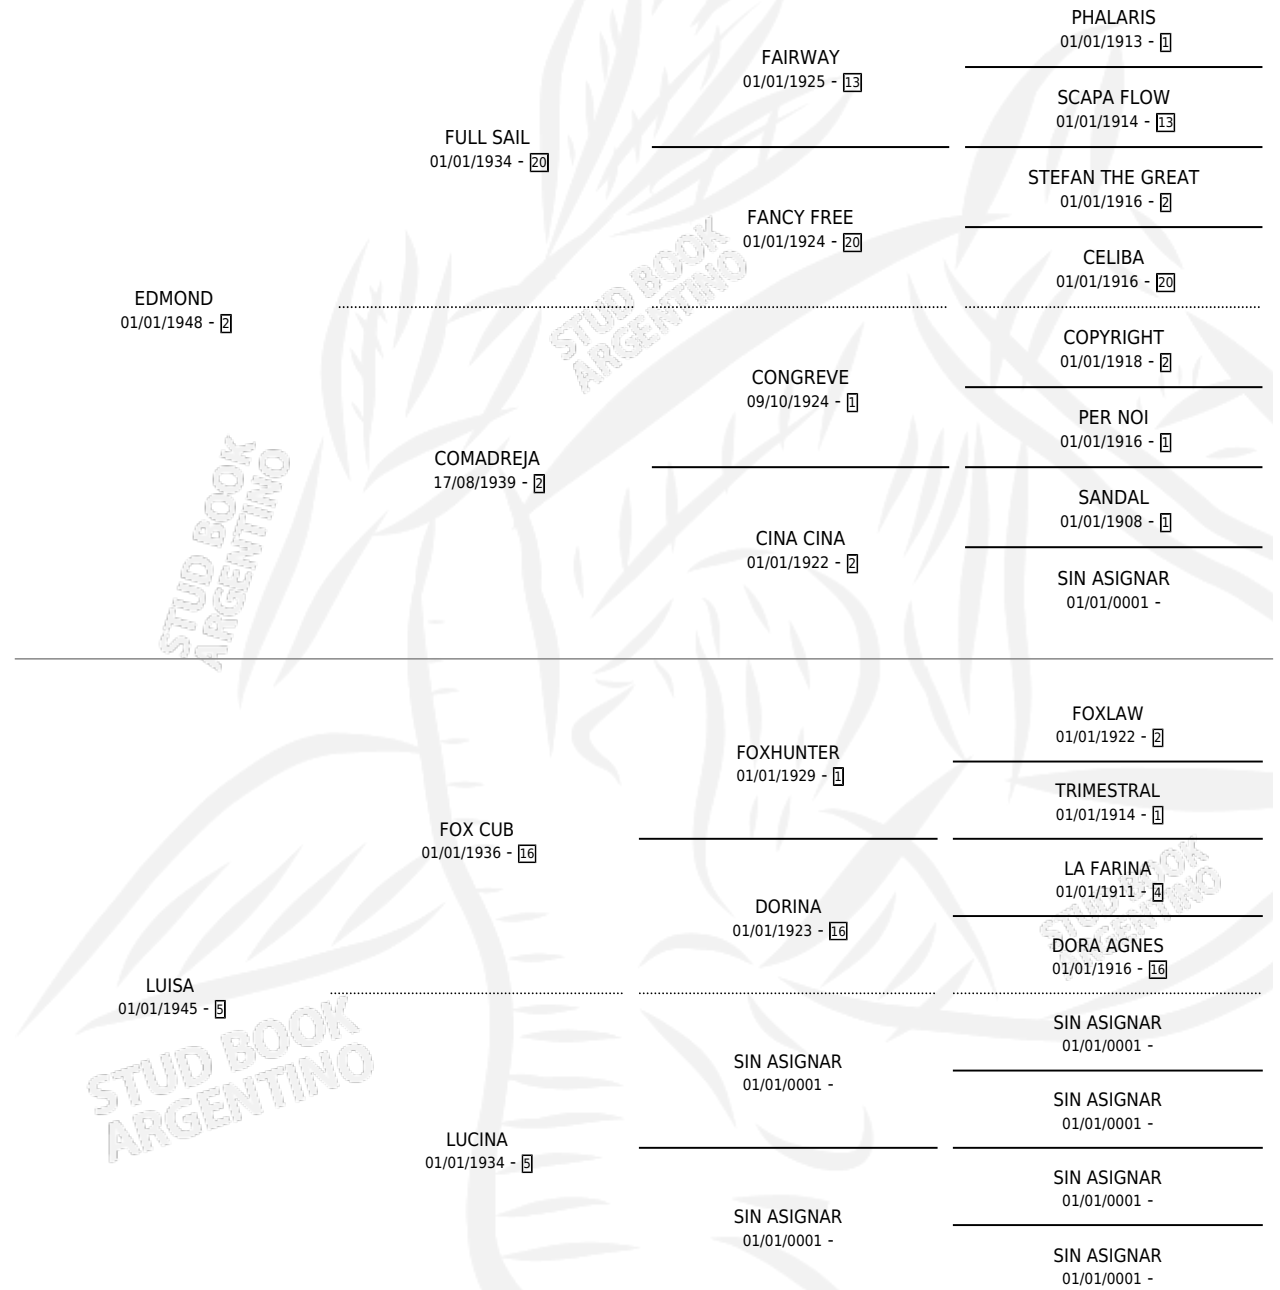

DEPORTIVA

por EDMOND y LUISA por FOX CUB

Argentina · Hembra · Zaino Negro · SP · 01/01/1959
Familia 5-d · Volumen 23

ESTADO

TIPIFICACIÓN SANGUÍNEA	X
TIPIFICACIÓN POR ADN	X
PASAPORTE	X
IDENTIFICACIÓN POR MICROCHIP	X
REPRODUCTOR	X

Lugar de nacimiento: Campo particular

Criador: Sin dato

~

HIJOS

	MACHOS	HEMBRAS
1 NACIERON	0	1
SIN ACTUACIONES		

PEDIGREE

DEPORTIVA

Datos oficiales del Stud Book Argentino