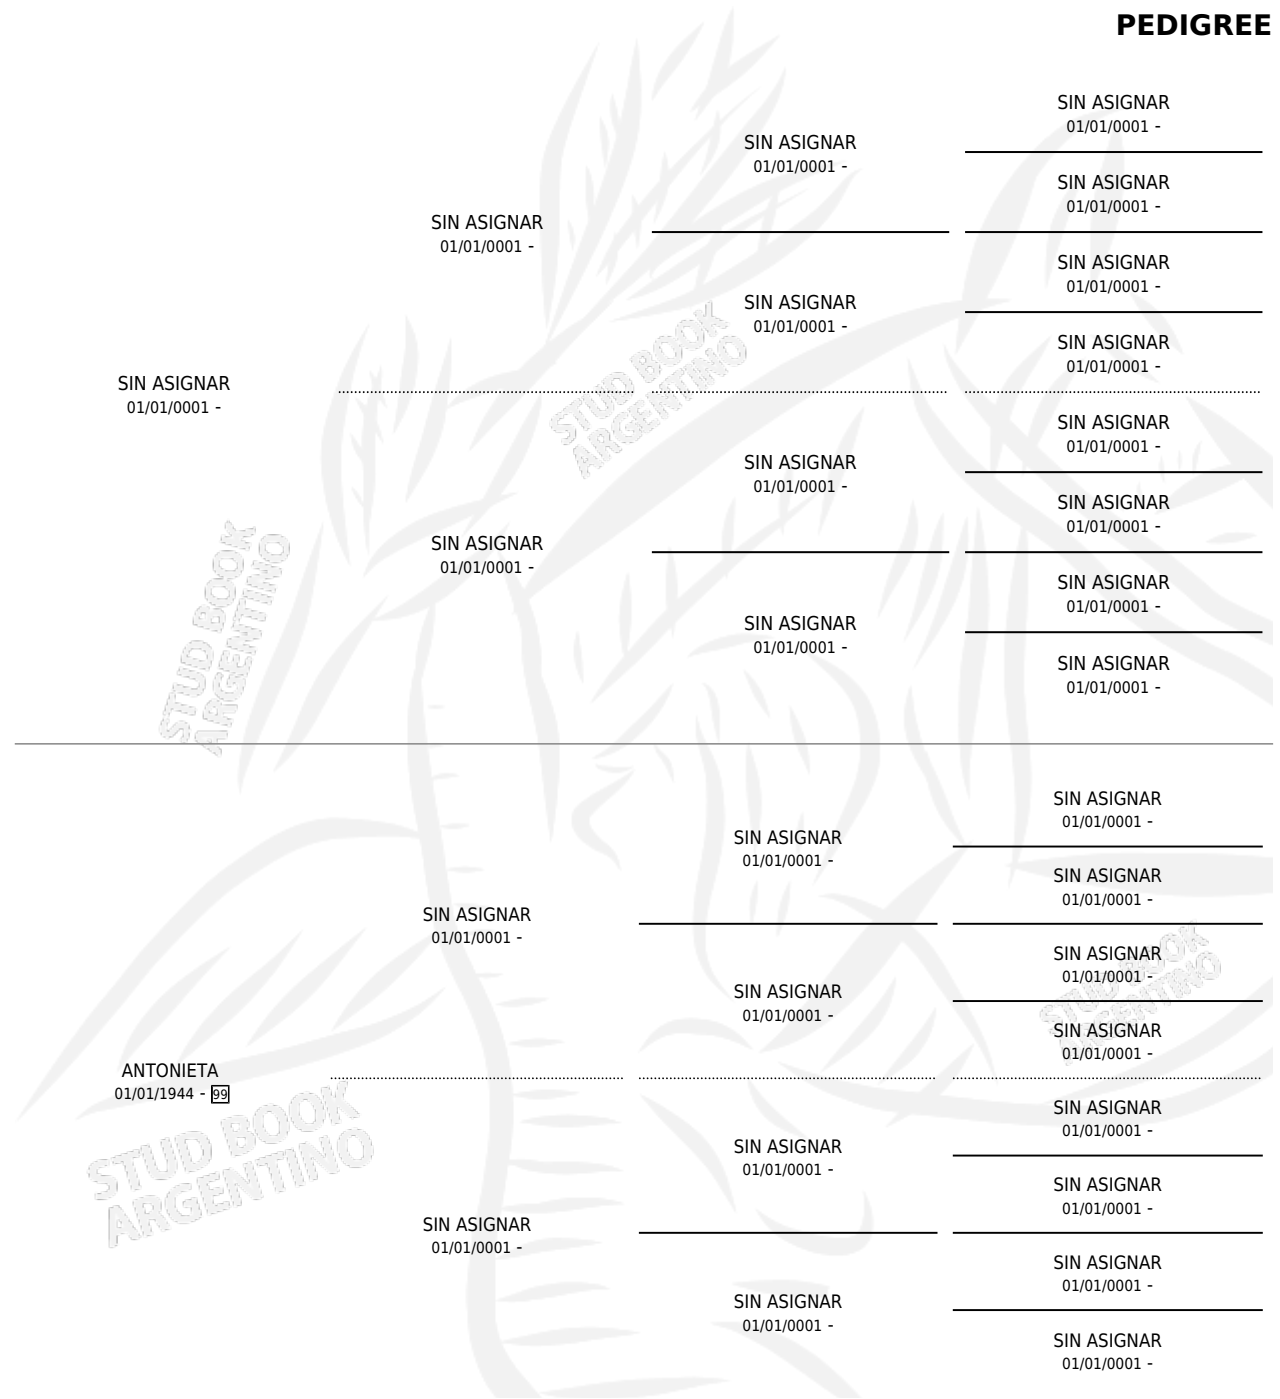

ARANZAZU

PEDIGREE

por SIN ASIGNAR y ANTONIETA por SIN ASIGNAR

Argentina · Hembra · Zaino · SP · 01/01/1953
Familia 99 · Volumen 21

ESTADO

TIPIFICACIÓN SANGUÍNEA	X
TIPIFICACIÓN POR ADN	X
PASAPORTE	X
IDENTIFICACIÓN POR MICROCHIP	X
REPRODUCTOR	X

Lugar de nacimiento: Campo particular

Criador: Sin dato

~

HIJOS

	MACHOS	HEMBRAS
1 NACIERON	0	1

SIN ACTUACIONES

ARANZAZU

Datos oficiales del Stud Book Argentino